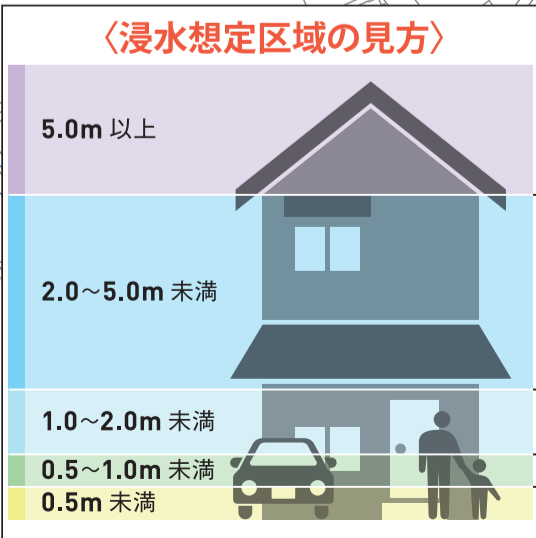

大鳴下池ハザードマップ

今治市

到達時間 15分

到達時間 10分

到達時間 5分

小竹集会所

浅海本谷

浅海

大鳴下池

5分後
10分後
15分後
30分後
60分後

指定避難所	警察署・交番・駐在所	基準地区界
市役所・支所・出張所	消防署	国道 19 県道
	消防支署・救急出張所	

- 5.0m 2階の軒下まで浸水
- 2.0m 1階の軒下まで浸水
- 1.0m 大人の胸の高さ
- 0.5m 大人のひざの高さ

0 10 50 100 200m