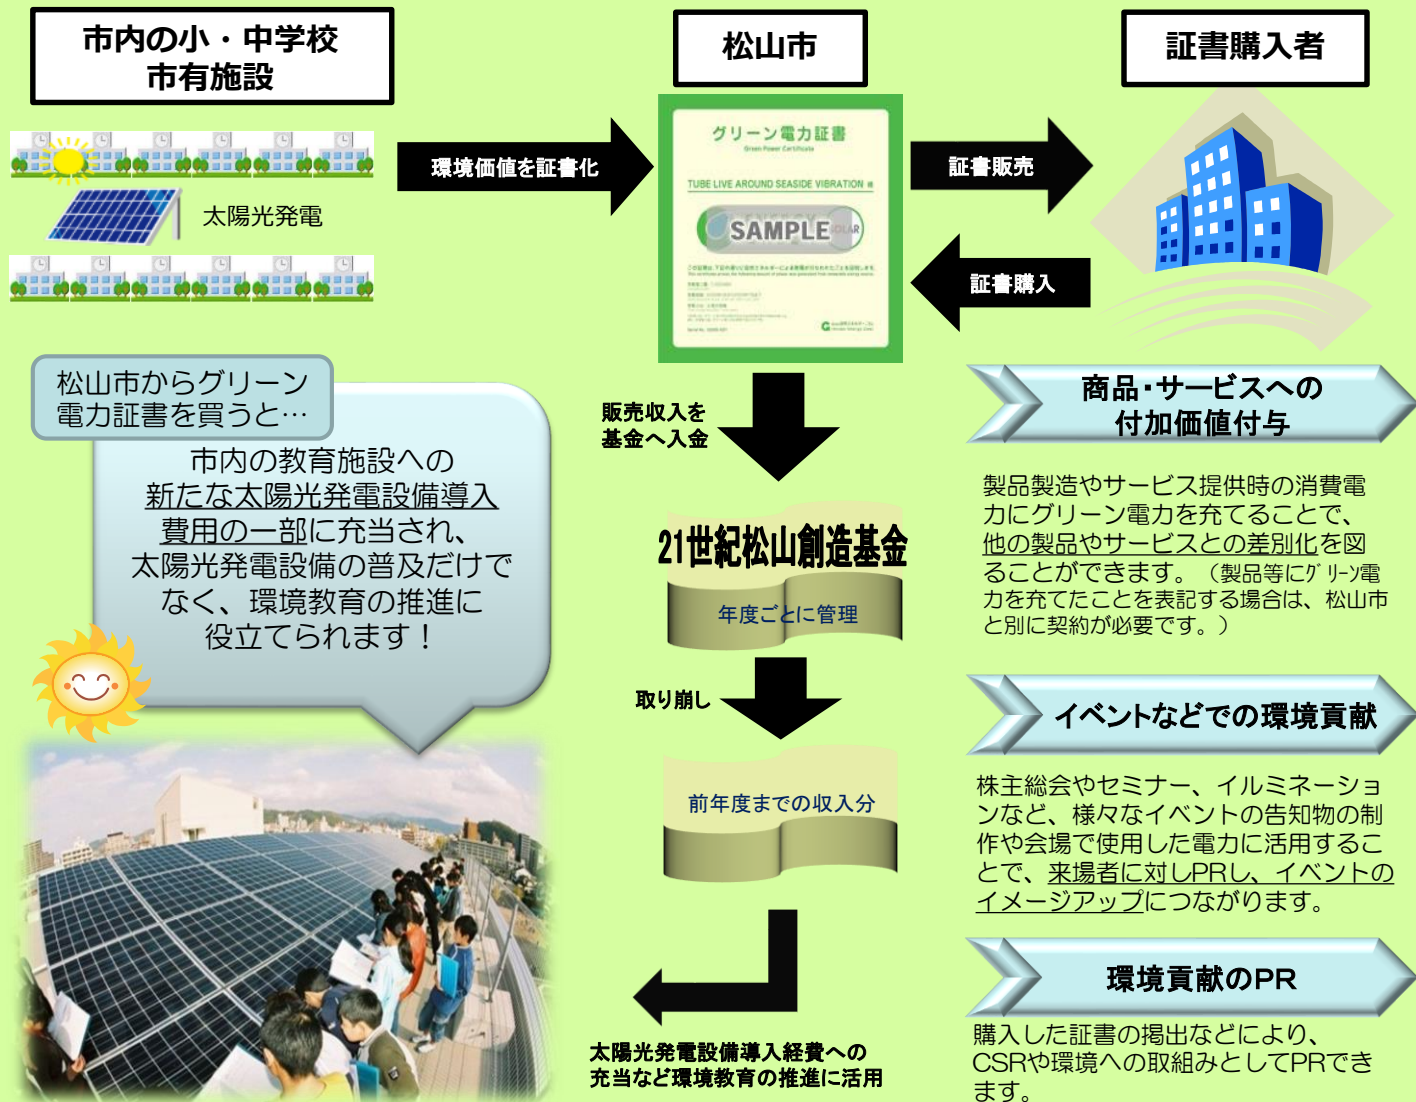

グリーン電力証書の活用方法

この事業では、松山市が証書発行事業者となり、市有施設等の太陽光発電による環境価値（自家消費分）をグリーン電力証書として企業等へ販売し、その収益を市内小中学校の太陽光発電導入支援に充てることで、環境教育の推進と更なる太陽光発電普及拡大を図ります。