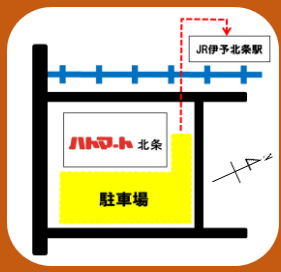

勤務先

- ●場所：Aコープハトマート北条店
- ●対象者：松山市内へマイカー通勤している方
- ●ご利用条件：①JR伊予北条駅から松山市内の駅間の定期券利用
  ②5,000円/月をエピコカード（電子マネー）へチャージ
  《エピコカードはAコープ取扱店舗でご利用いただけます》
- ●お申込み：Aコープハトマート北条店サービスカウンター
  ※免許証および定期券の提示が必要
- ●募集台数：5台（先着順）

■お問い合わせ先
〒799-2430 松山市北条辻445-3
Aコープハトマート北条店 店長まで
TEL：089-993-3120