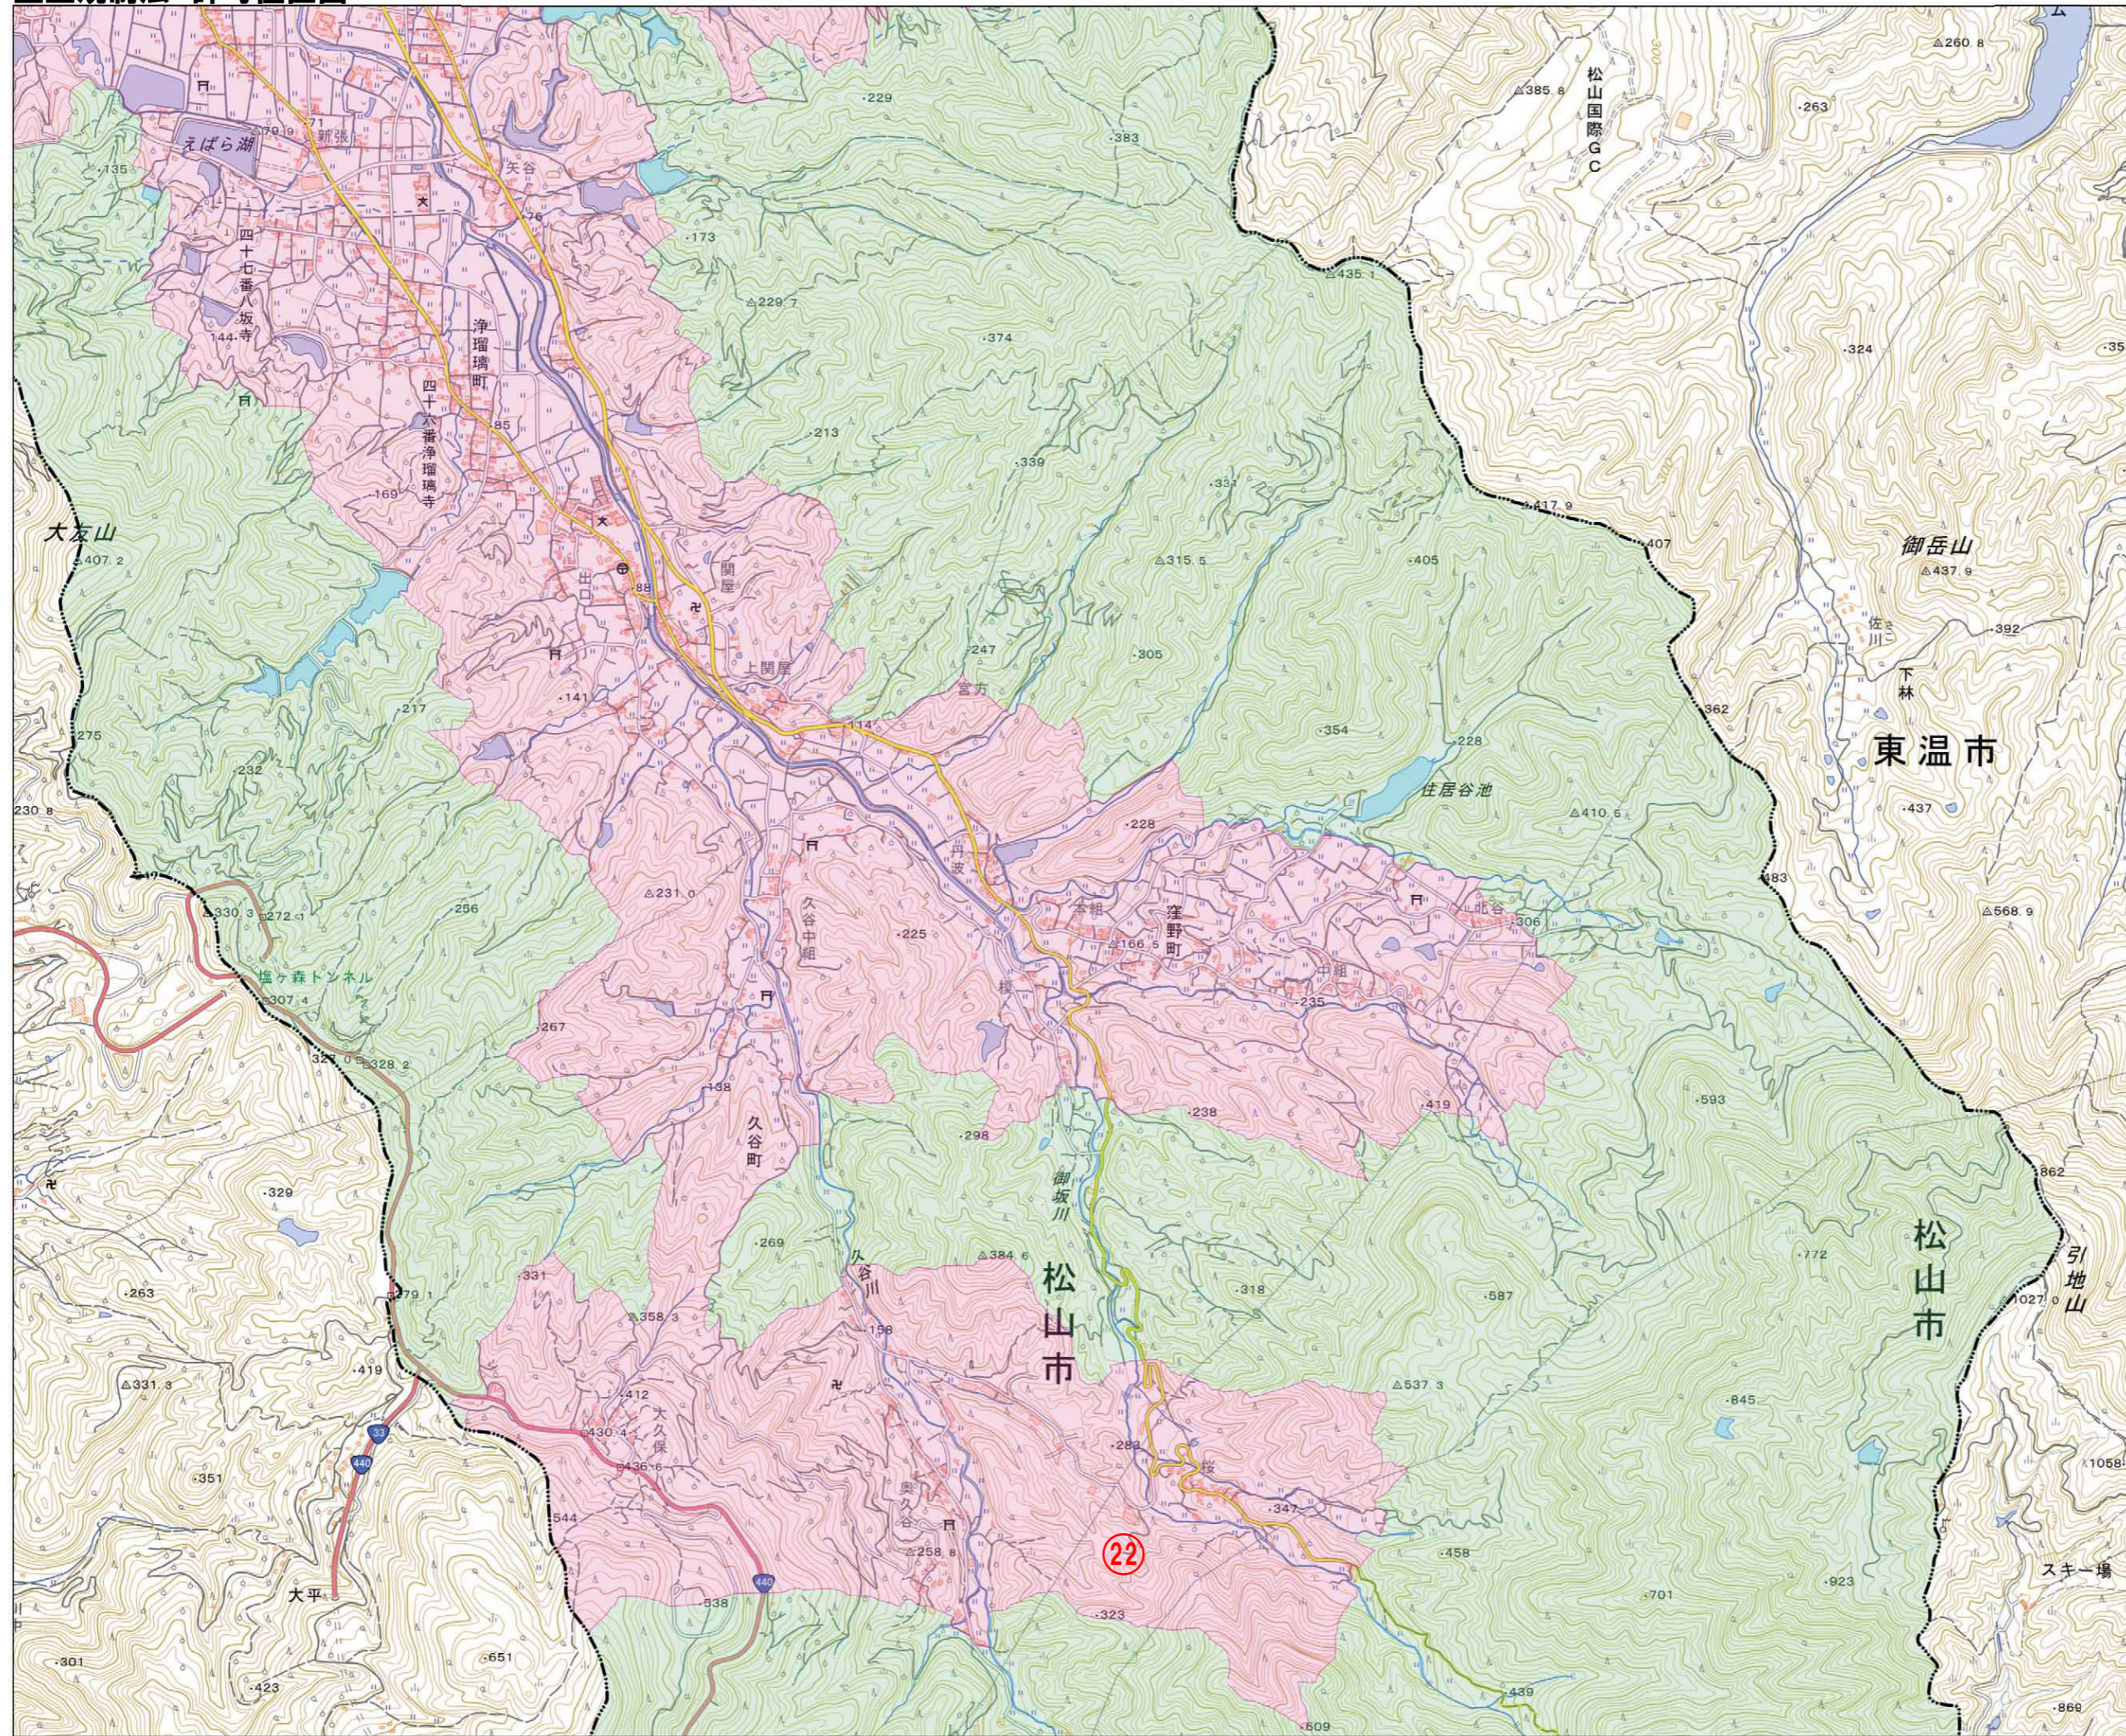

盛土規制法 許可位置図

宅地造成等
に関する許可: ㊦~

宅地造成及び
特定盛土等規制法の
規制区域図 (詳細図)

No.34

縮尺 1:10,000 (A1出力時)
縮尺 約1:20,000 (A3出力時)