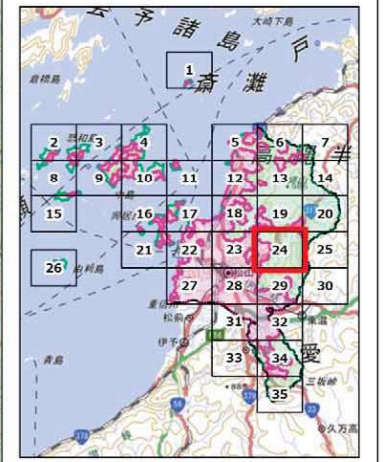

盛土規制法 許可位置図

宅地造成等  
に関する許可: ①~  
特定盛土等  
に関する届出: ②~

宅地造成及び  
特定盛土等規制法の  
規制区域図 (詳細図)

No.24

縮尺 1:10,000 (A1出力時)  
縮尺 約1:20,000 (A3出力時)