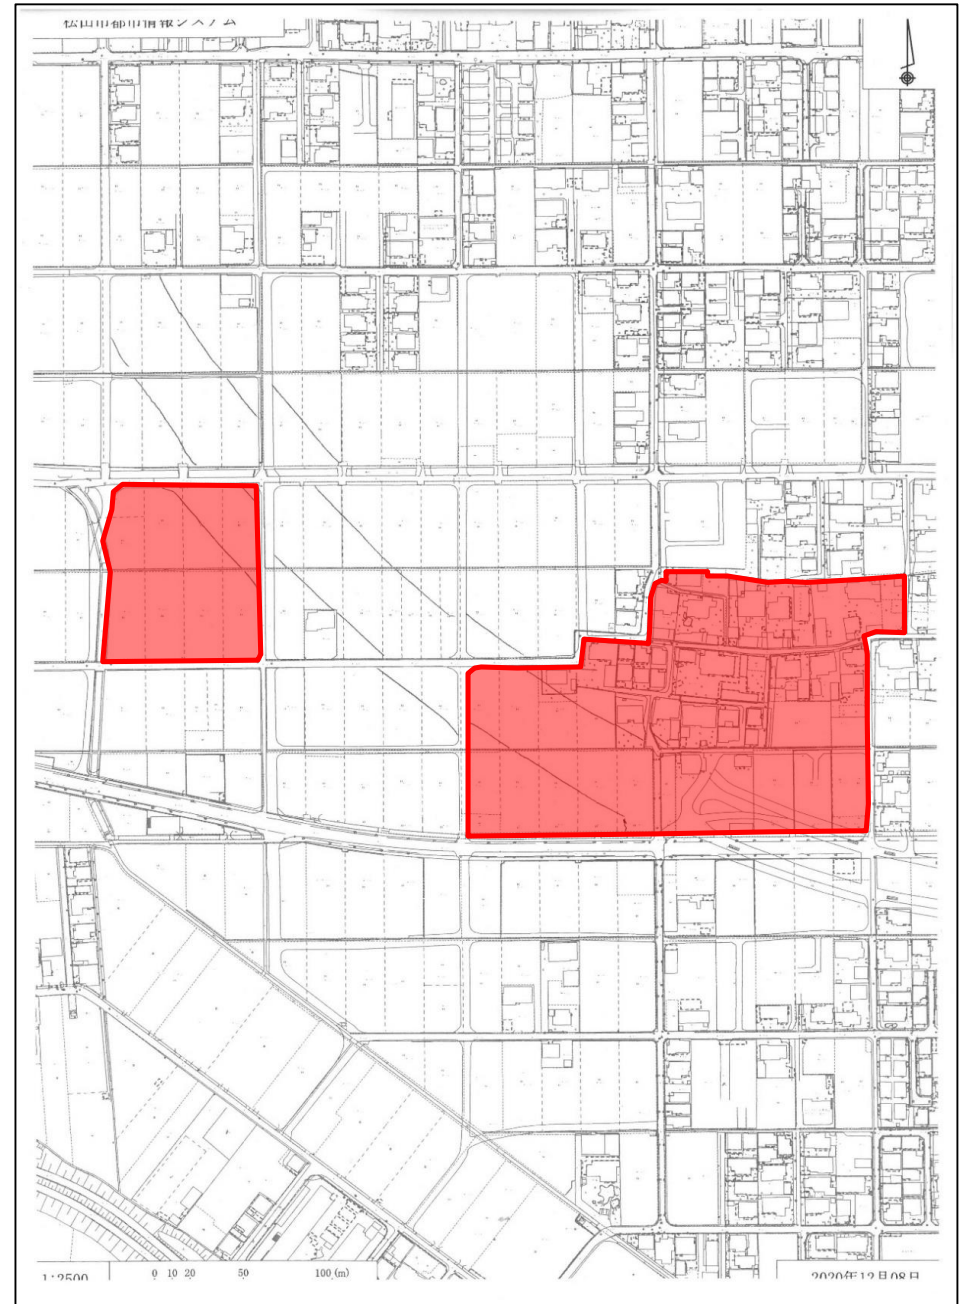

位置図

地理院地図(電子国土Web)

写真

円形周溝を持つ木棺墓(余戸中ノ孝遺跡2次調査)

遺跡略図(包蔵範囲)

松山地区No.228 余戸中ノ孝遺跡