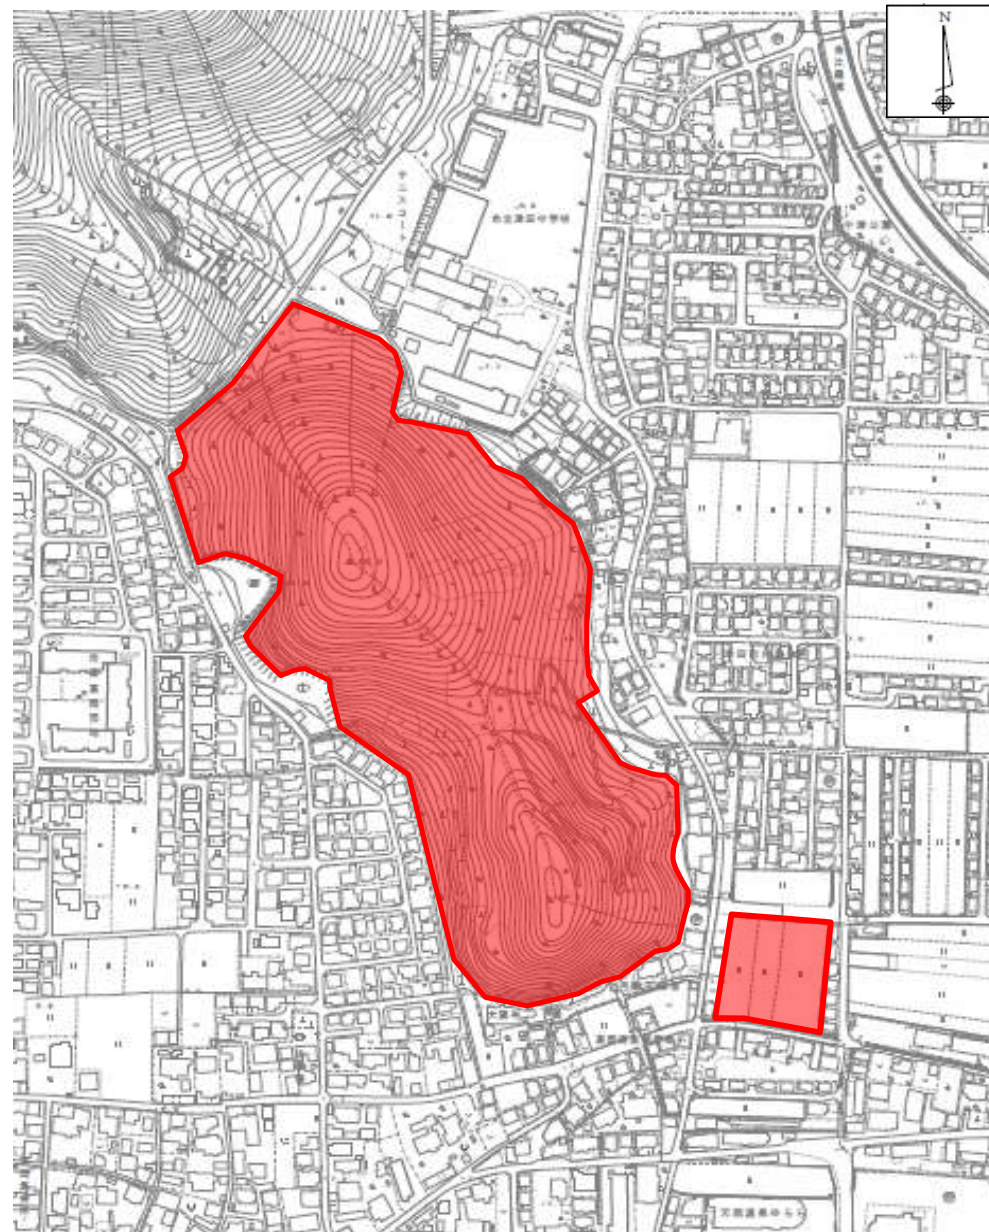

位置図

No.27 津田山古墳群・南斎院町遺跡

写真

南斎院町立会調査(R2-207)出土遺物

遺跡略図(包蔵範囲)

松山地区No.27 津田山古墳群・南斎院町遺跡