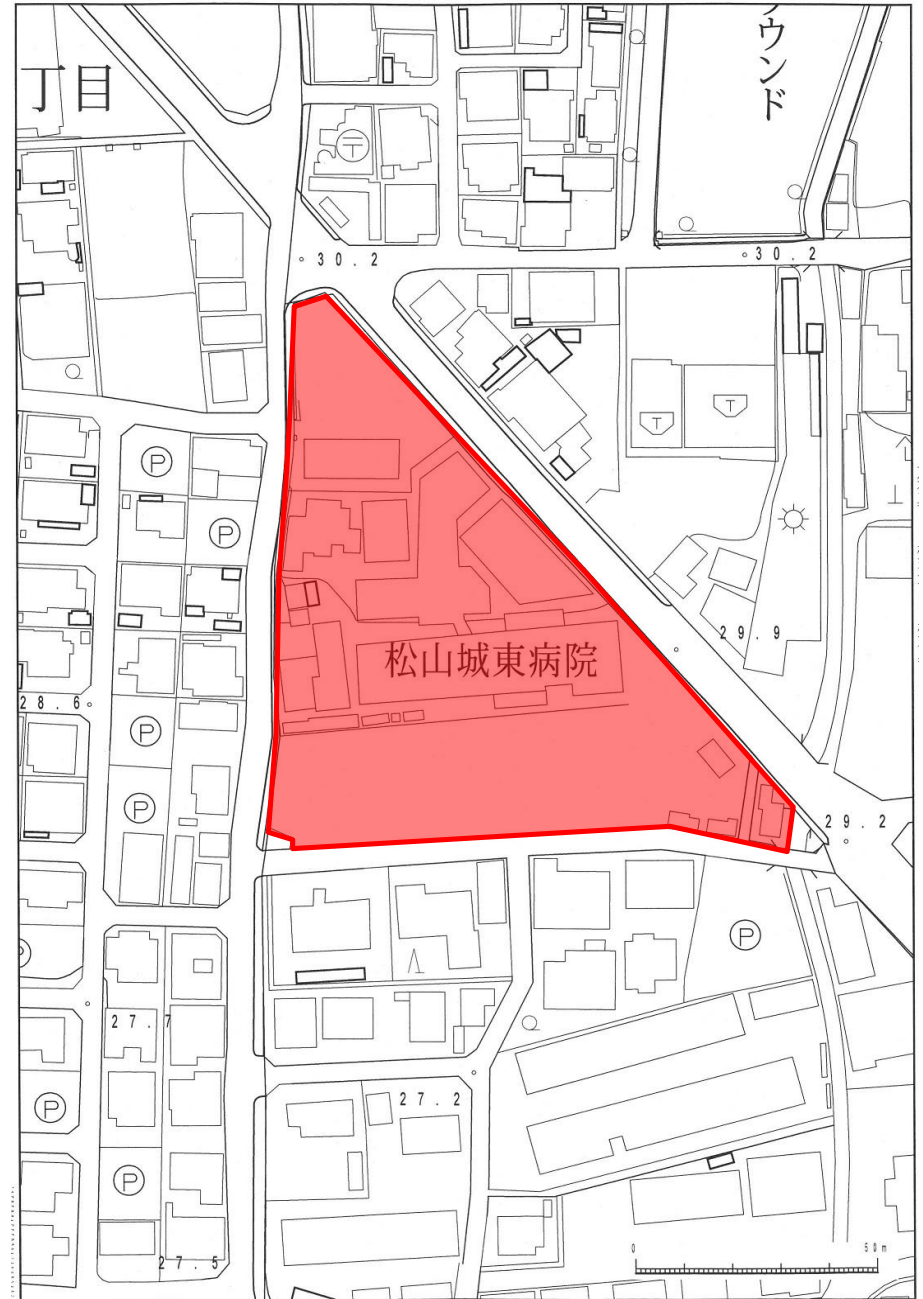

位置図

地理院地図

写真

遺跡略図(包蔵範囲)

松山地区No.202 松末栄松遺跡