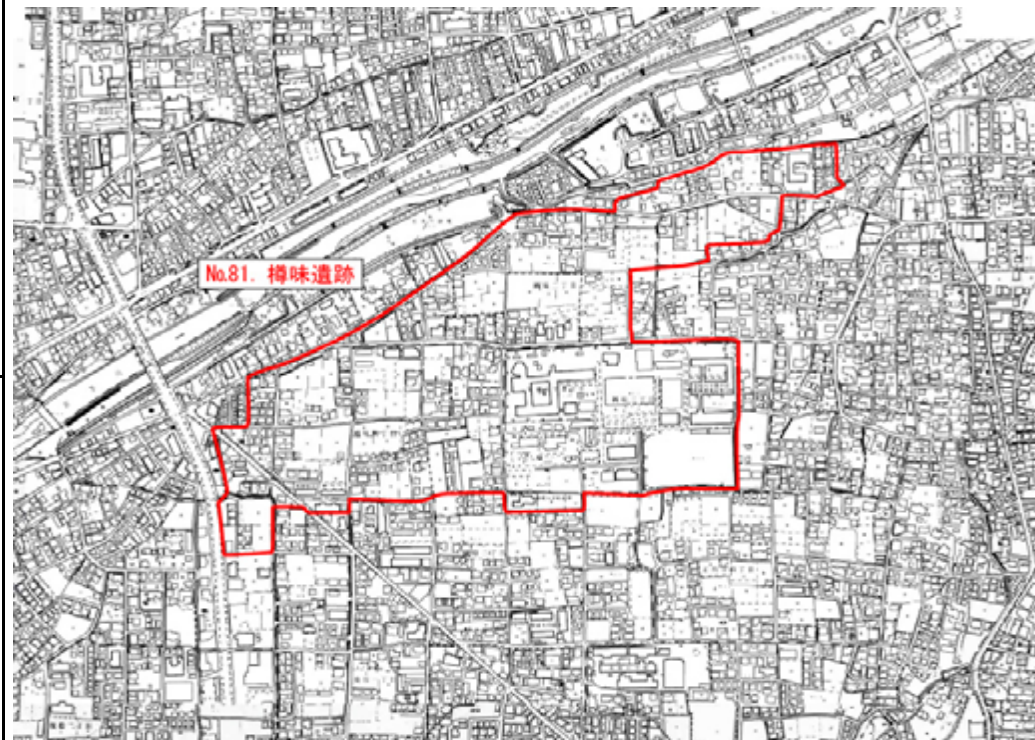

位置図

遺跡略図(包蔵範囲)

写真

香川県版5. 樽味四反地遺跡8次調査地: 超大型建物跡(車より)