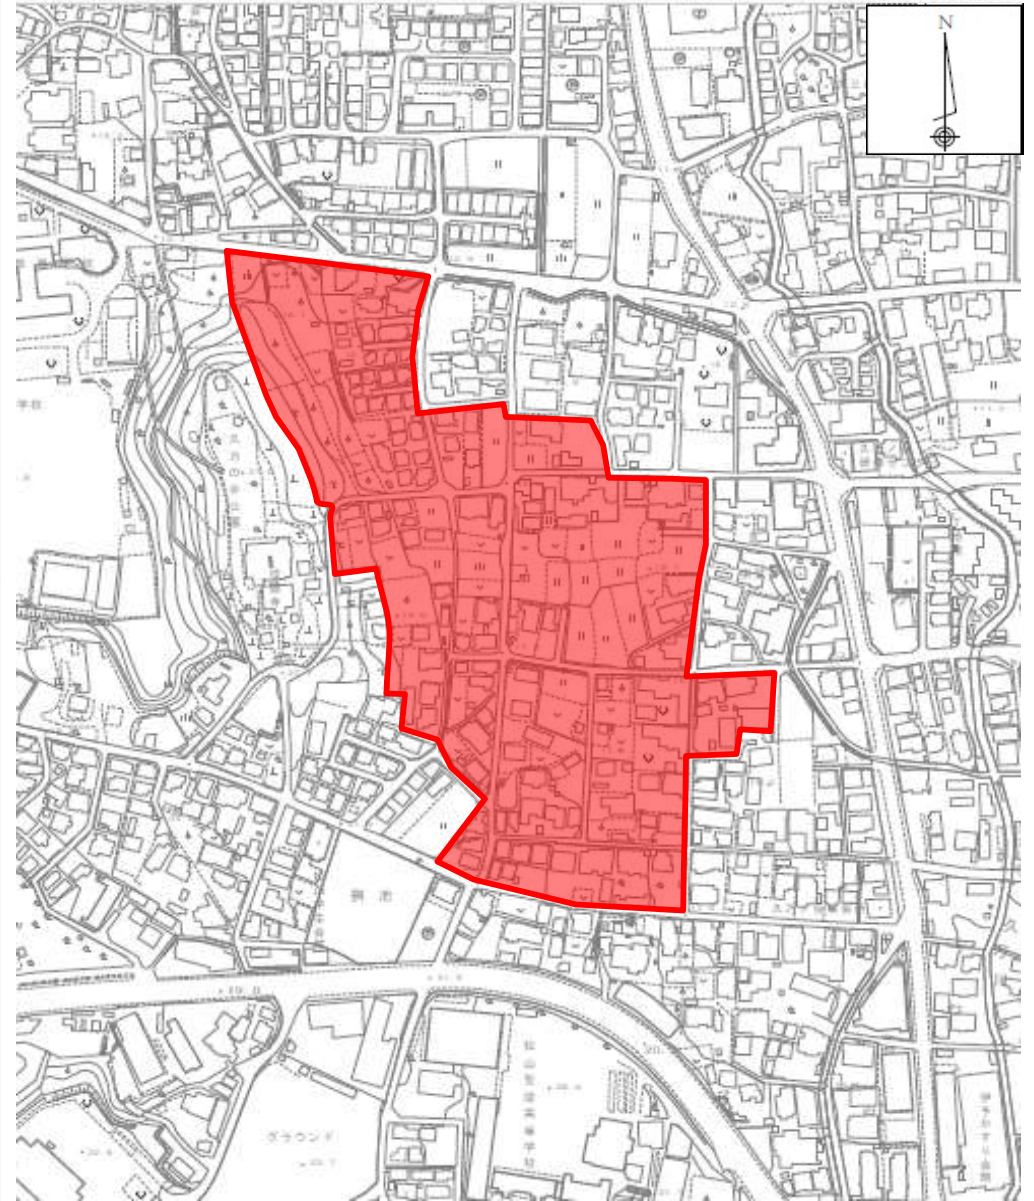

位置図

写真

久万山本遺跡 SB201検出状況

遺跡略図(包蔵範囲)

松山地区No.167 久万ノ台遺跡群