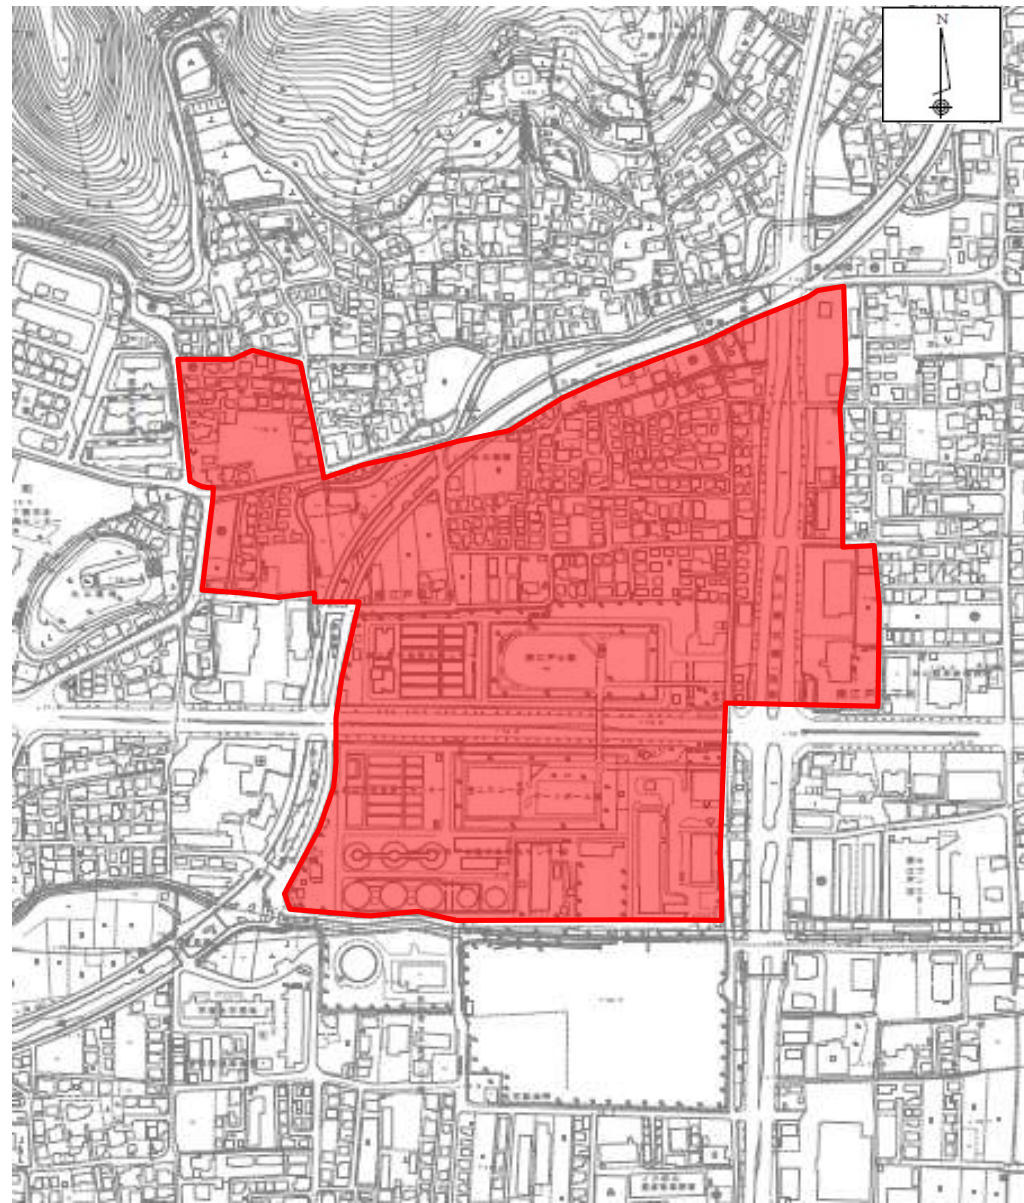

位置図

遺跡略図(包蔵範囲)

写真

古照遺跡1次調査 第1堰と第2堰の検出状況

松山地区No.35 古照遺跡・南江戸遺跡群