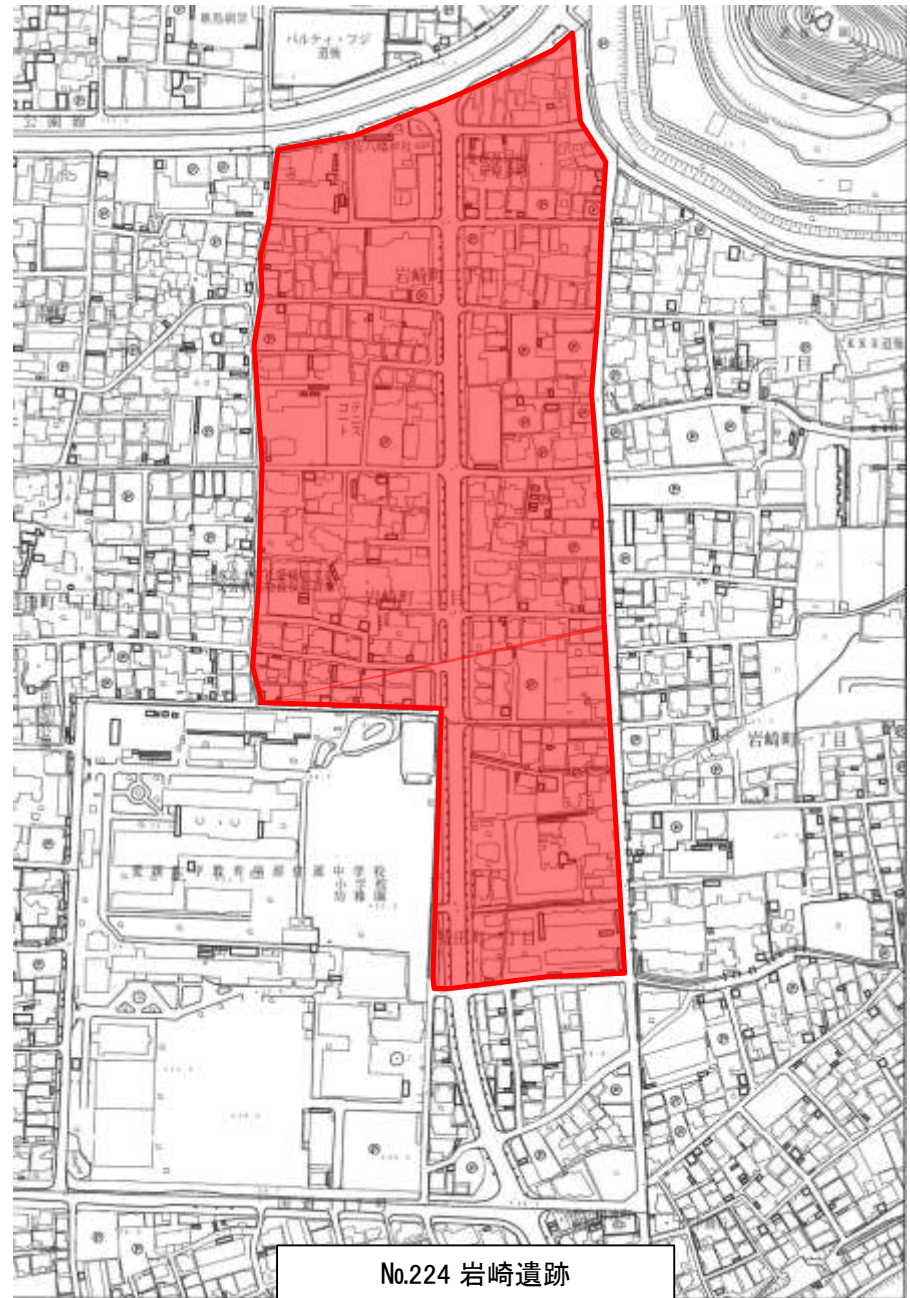

位置図

224 岩崎遺跡

写真

SDV201 出土土馬

遺跡略図(包蔵範囲)

No.224 岩崎遺跡