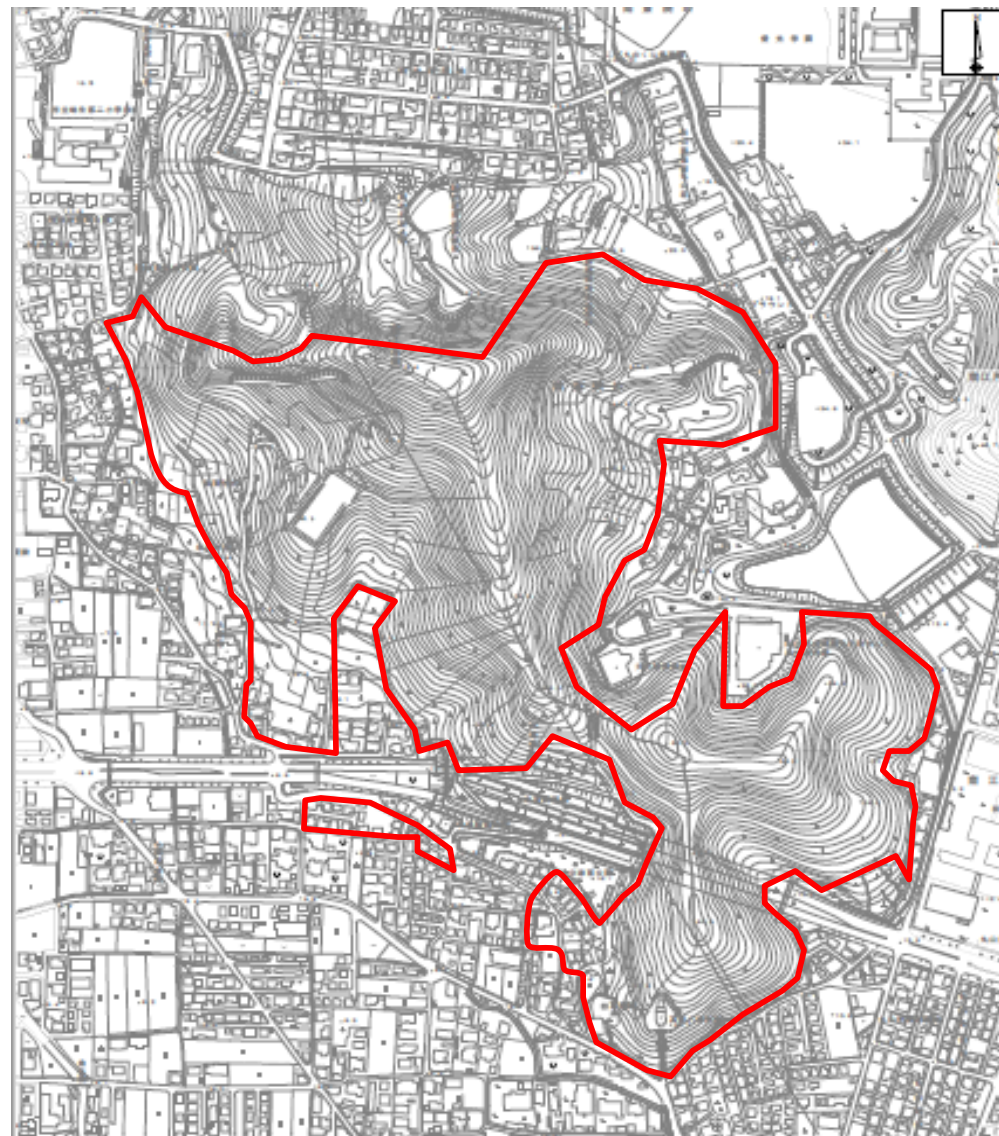

位置図

写真

岩子山古墳出土遺物

遺跡略図(包蔵範囲)

松山地区No.31 岩子山・北斎院中津遺跡群