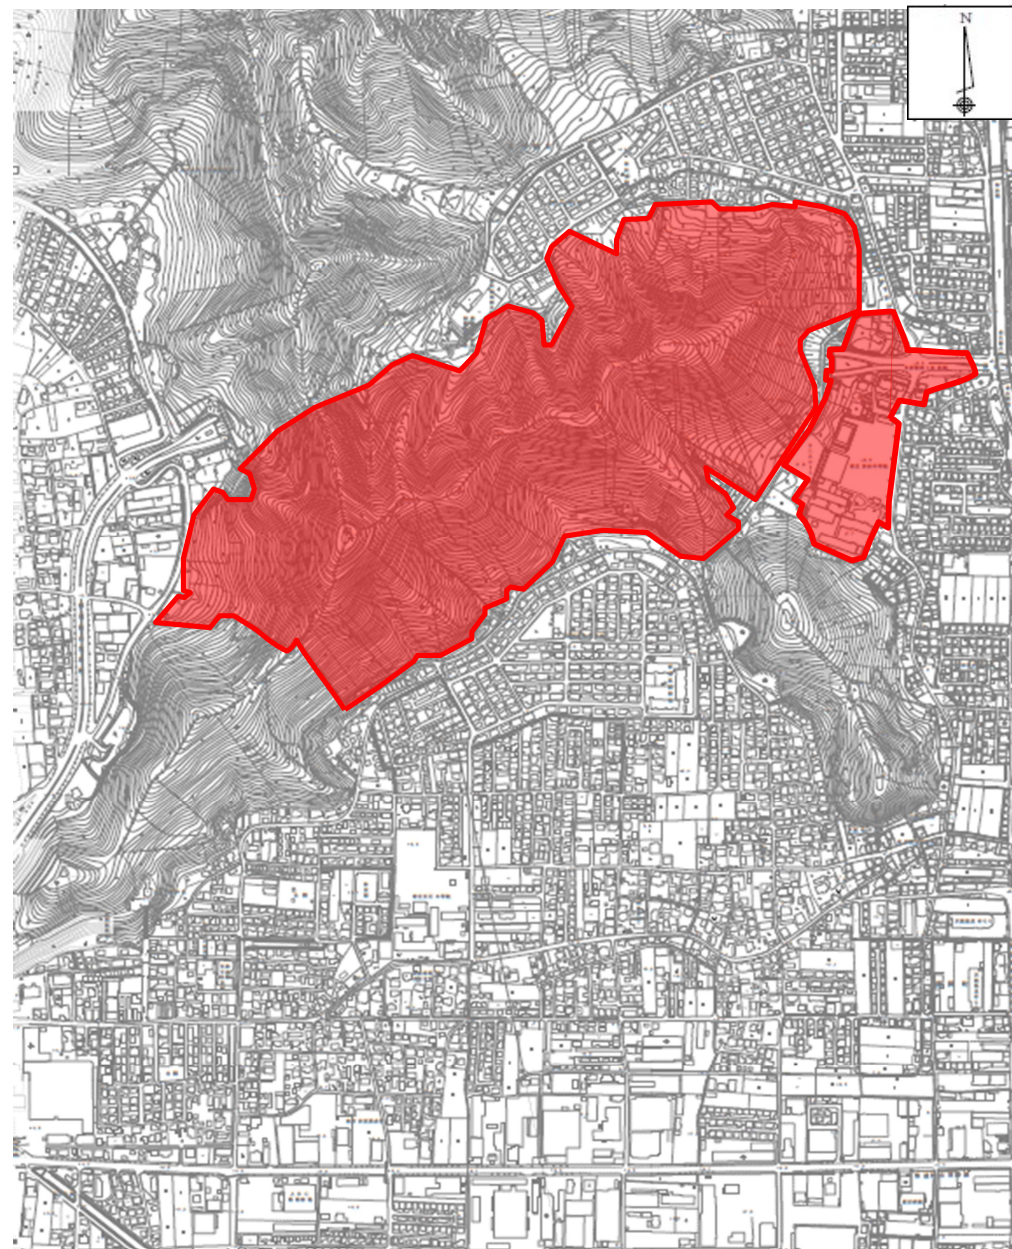

位置図

No.26 垣生城跡・斎院烏山遺跡

写真

津田中学校構内遺跡2次調査 畦畔検出及び遺物出土状況

遺跡略図(包蔵範囲)

松山地区No.26 垣生城跡・斎院烏山遺跡