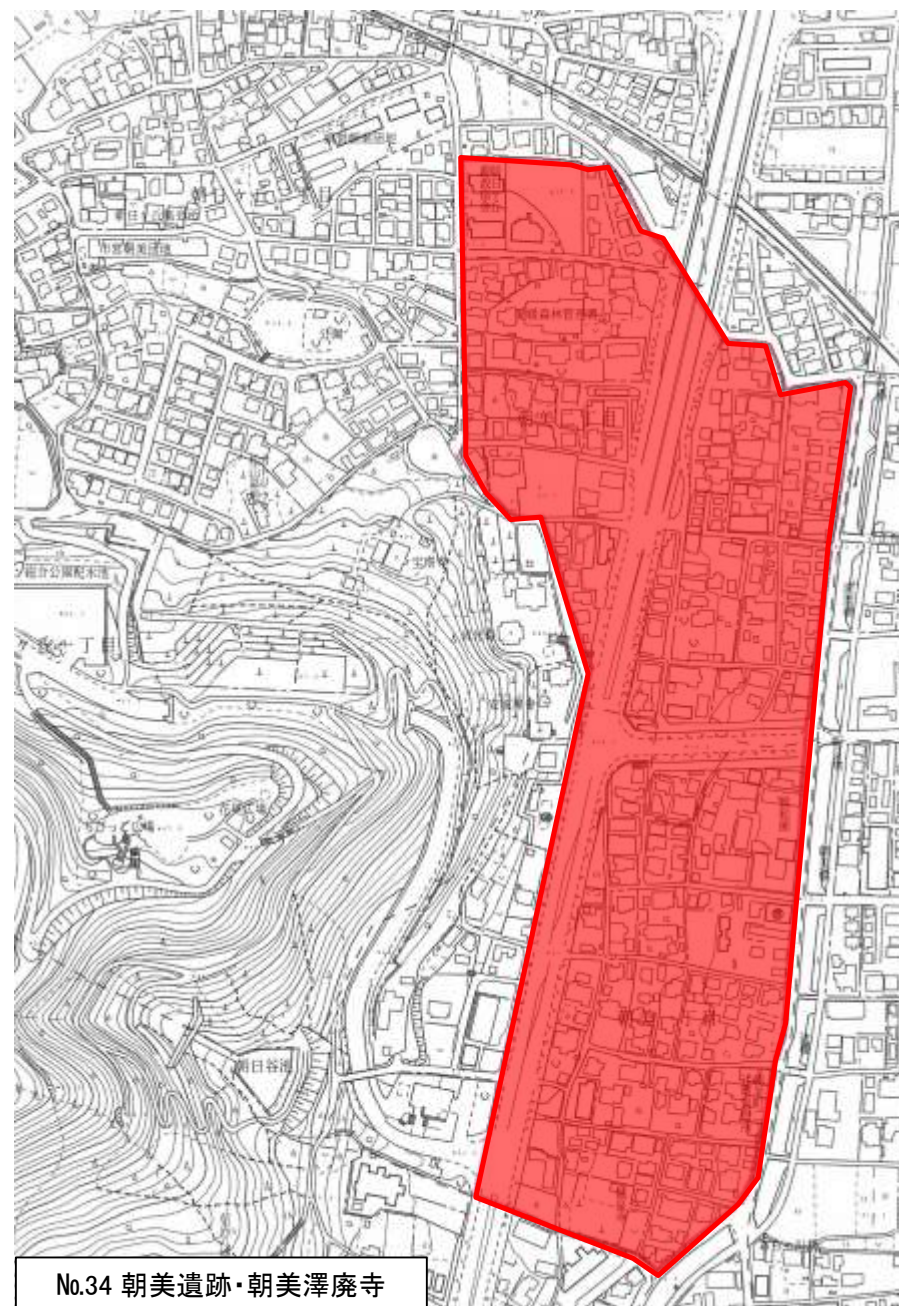

位置図

34 朝美遺跡・朝美澤廃寺

写真

朝美澤遺跡1次調査 掘立柱建物

遺跡略図(包蔵範囲)

No.34 朝美遺跡・朝美澤廃寺