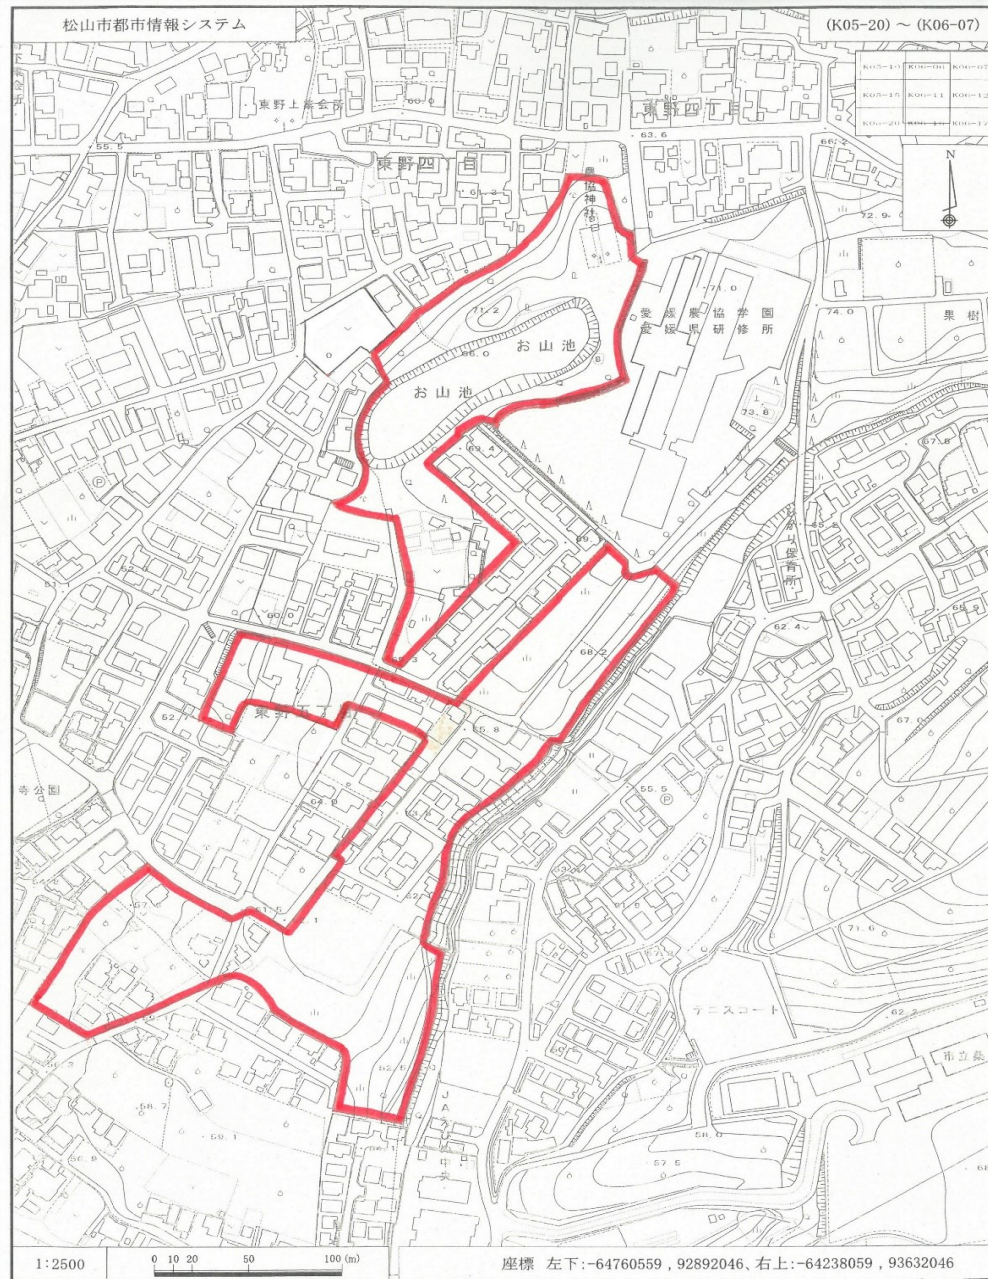

位置図

写真

2号墳及び3号墳

遺跡略図(包蔵範囲)

松山地区No.79 お茶屋台古墳群、東野お茶屋跡