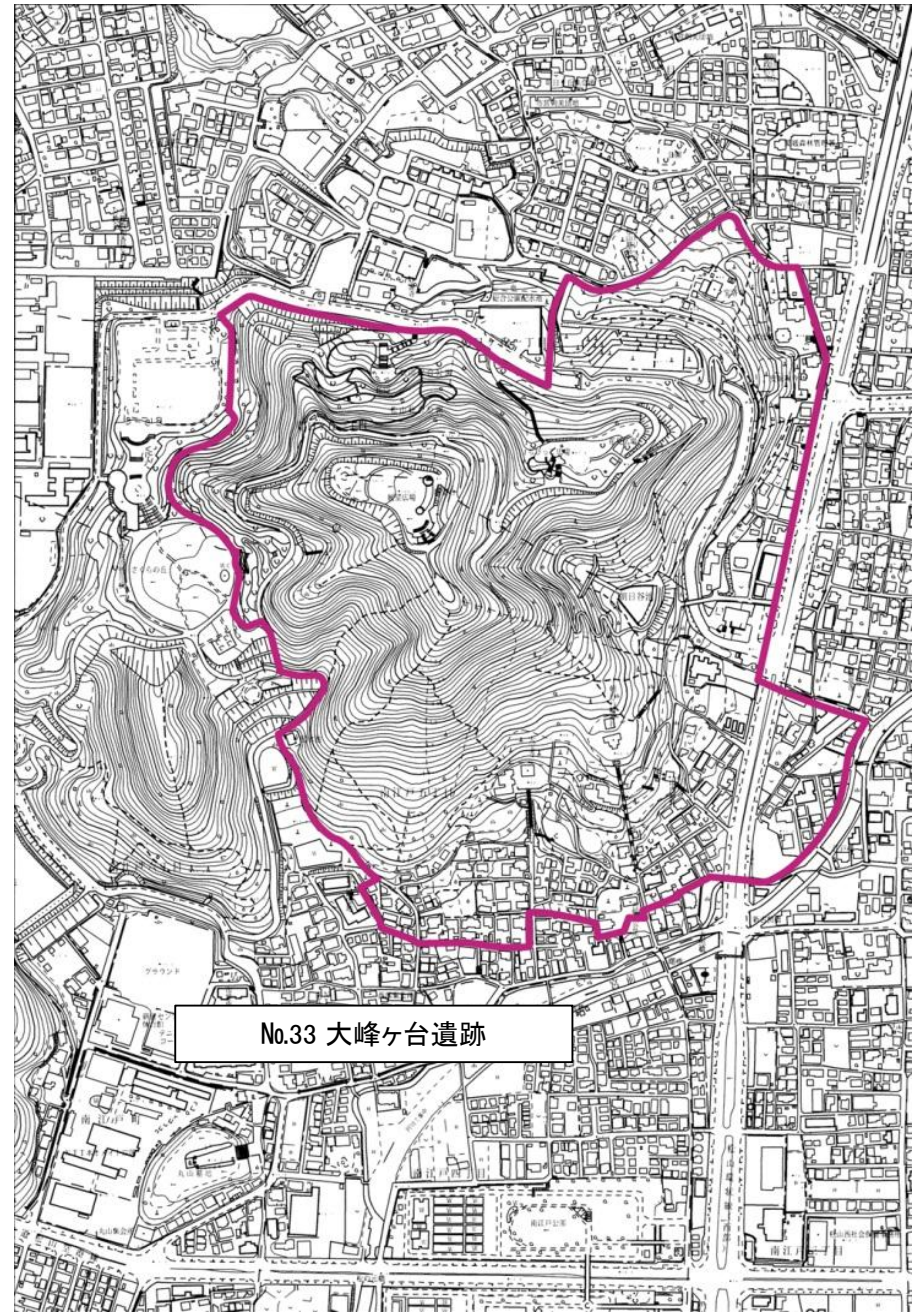

位置図

遺跡略図(包蔵範囲)

写真

朝日谷2号墳埋葬施設

朝日谷2号墳出土遺物