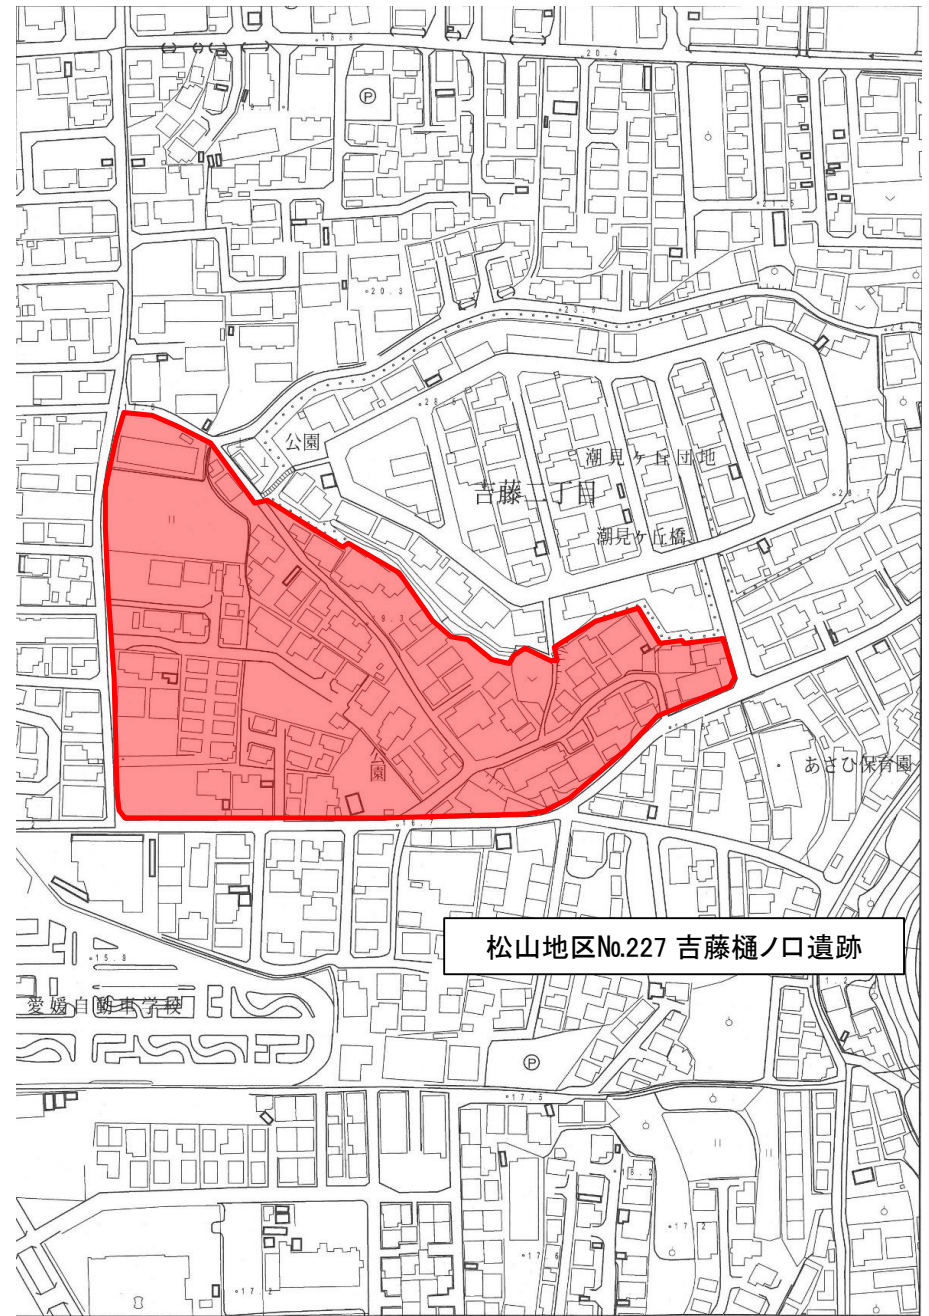

位置図

松山地区No.227 吉藤樋ノ口遺跡

写真

吉藤公園遺跡出土遺物

遺跡略図(包蔵範囲)

松山地区No.227 吉藤樋ノ口遺跡