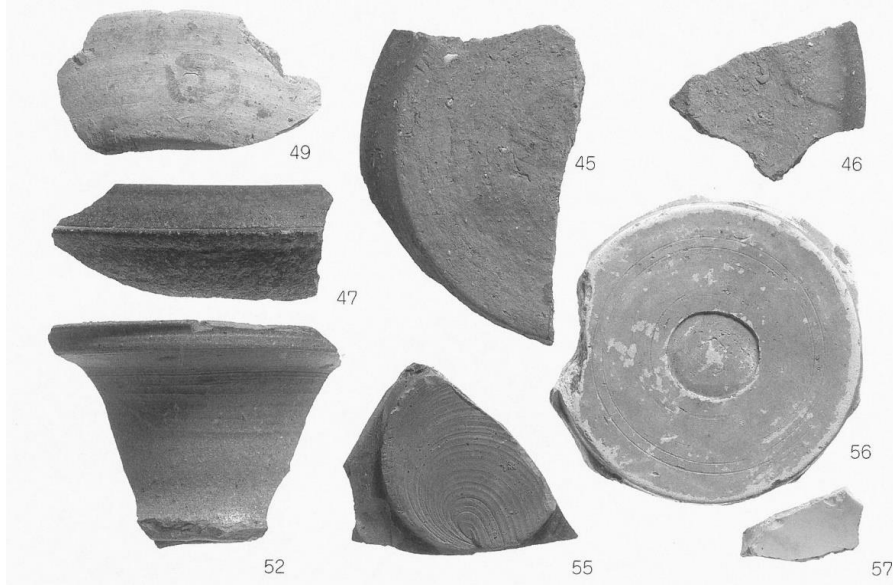

位置図

松山地区No.227 吉藤樋ノ口遺跡

写真

吉藤公園遺跡出土遺物

遺跡略図(包蔵範囲)

松山地区No.227 吉藤樋ノ口遺跡