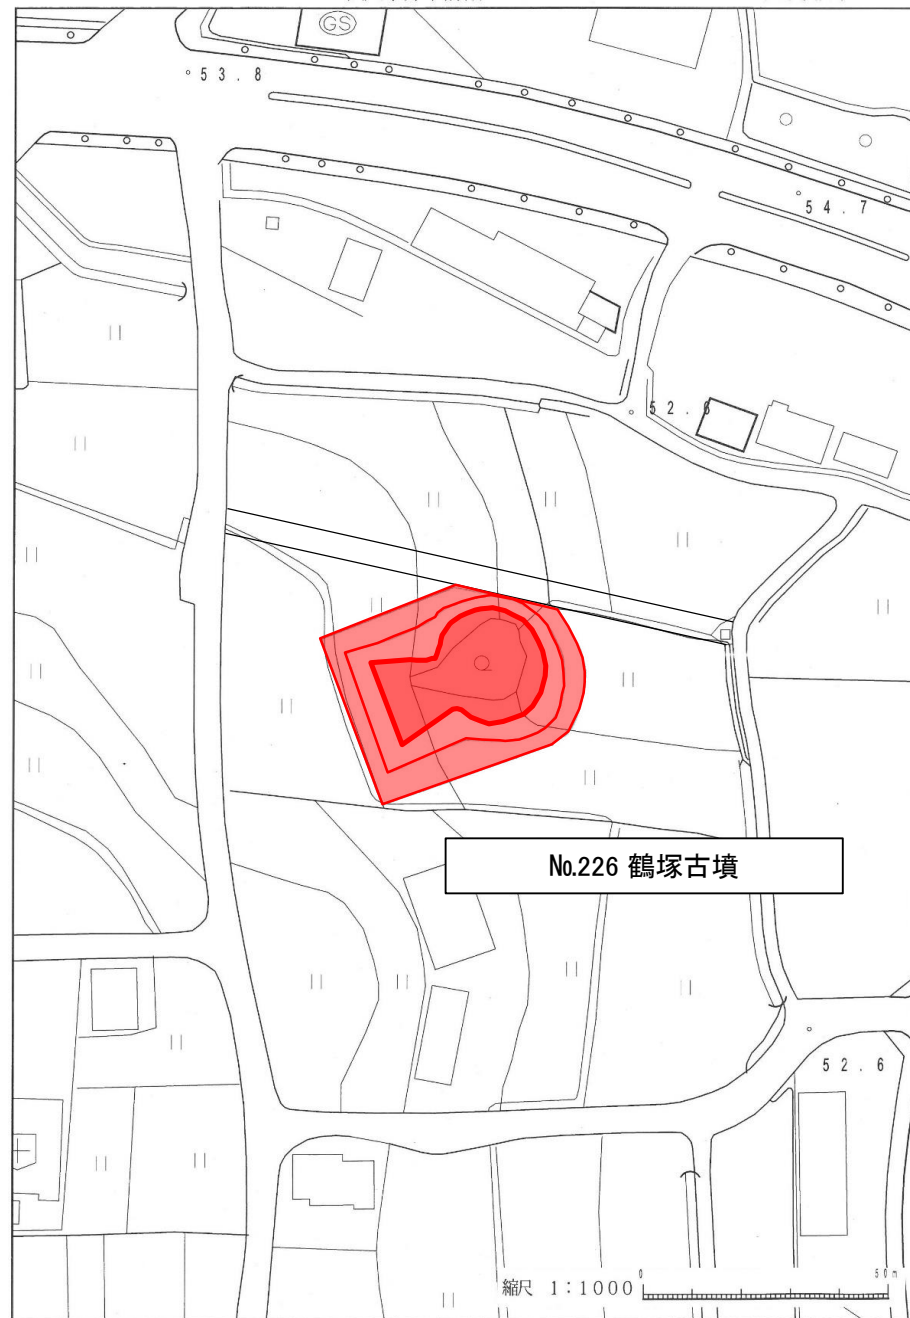

位置図

No.226 鶴塚古墳の位置

写真

近景(西から)

遺跡略図(包蔵範囲)

No.226 鶴塚古墳

縮尺 1:1000 50m