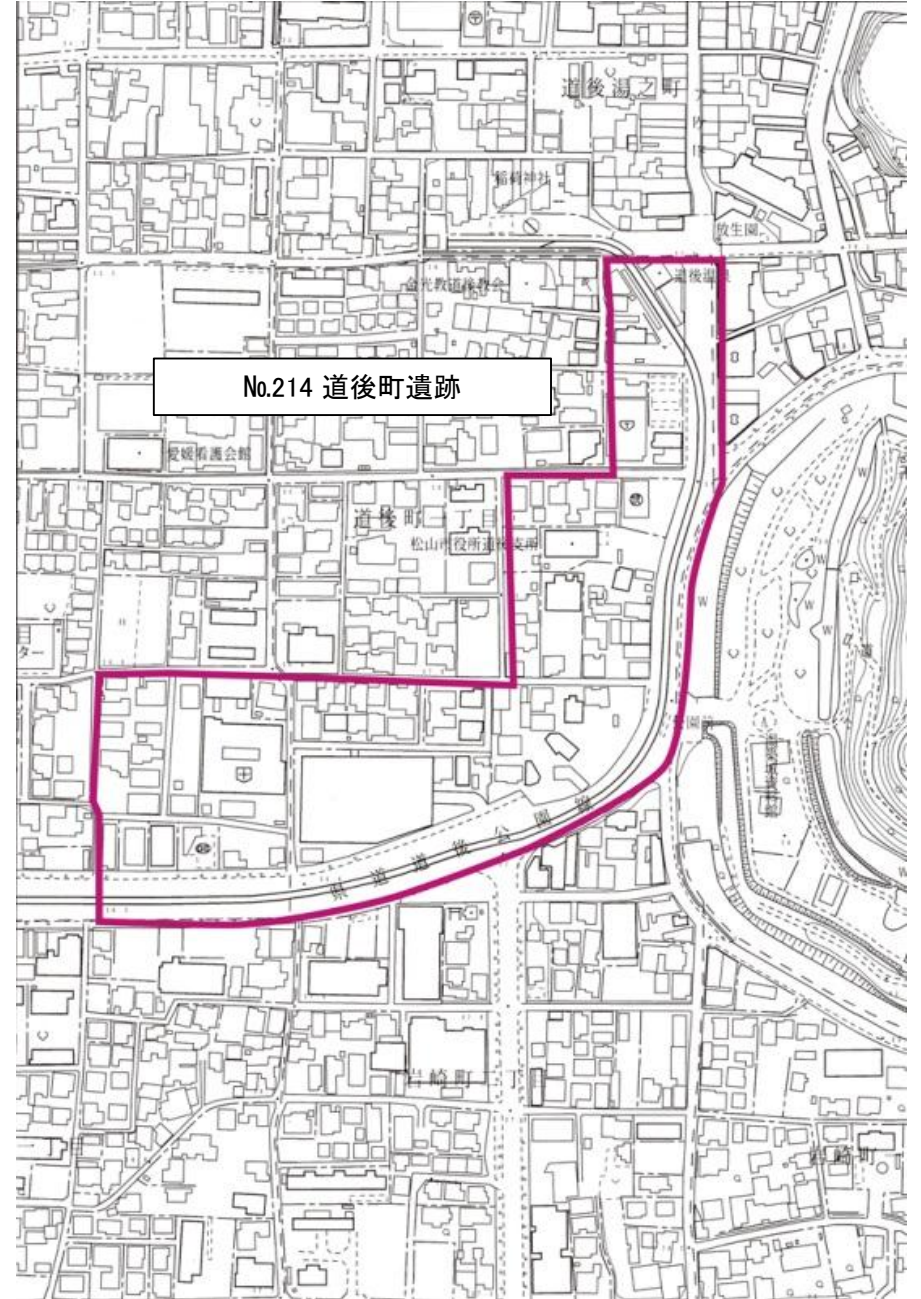

位置図

214 道後町遺跡

写真

道後町遺跡1次調査 SD3〔方形区画遺構〕
(愛媛県埋蔵文化財発掘調査報告書第97集)

遺跡略図(包蔵範囲)

No.214 道後町遺跡