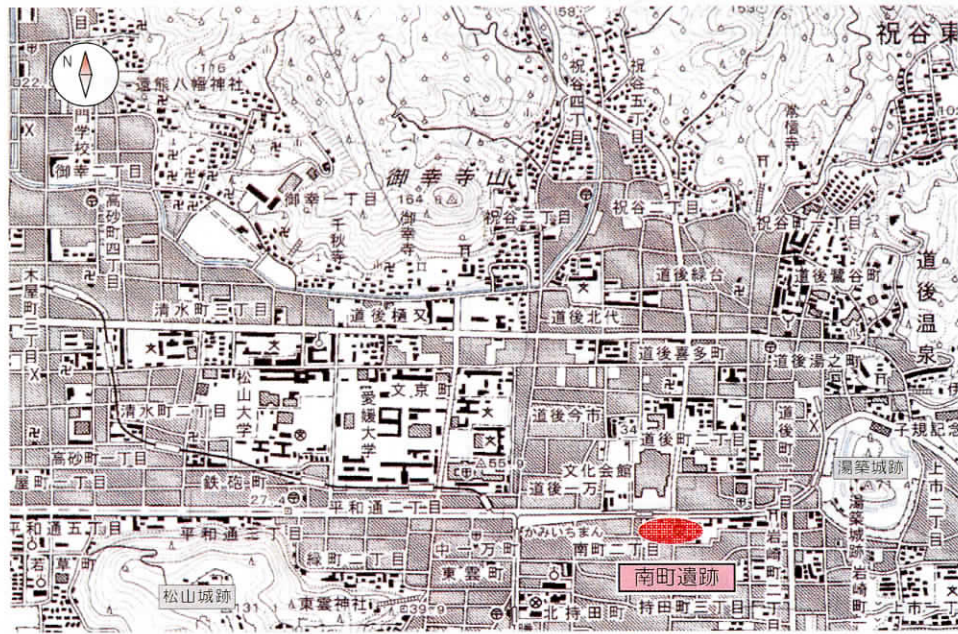

位置図

写真

南町遺跡近景（北から）

遺跡略図(包蔵範囲)

- 埋蔵文化財の存在する可能性が高い範囲
- 埋蔵文化財が破壊されている可能性が高い範囲
- 中世面が破壊されている可能性が高い範囲

【基本土層図】