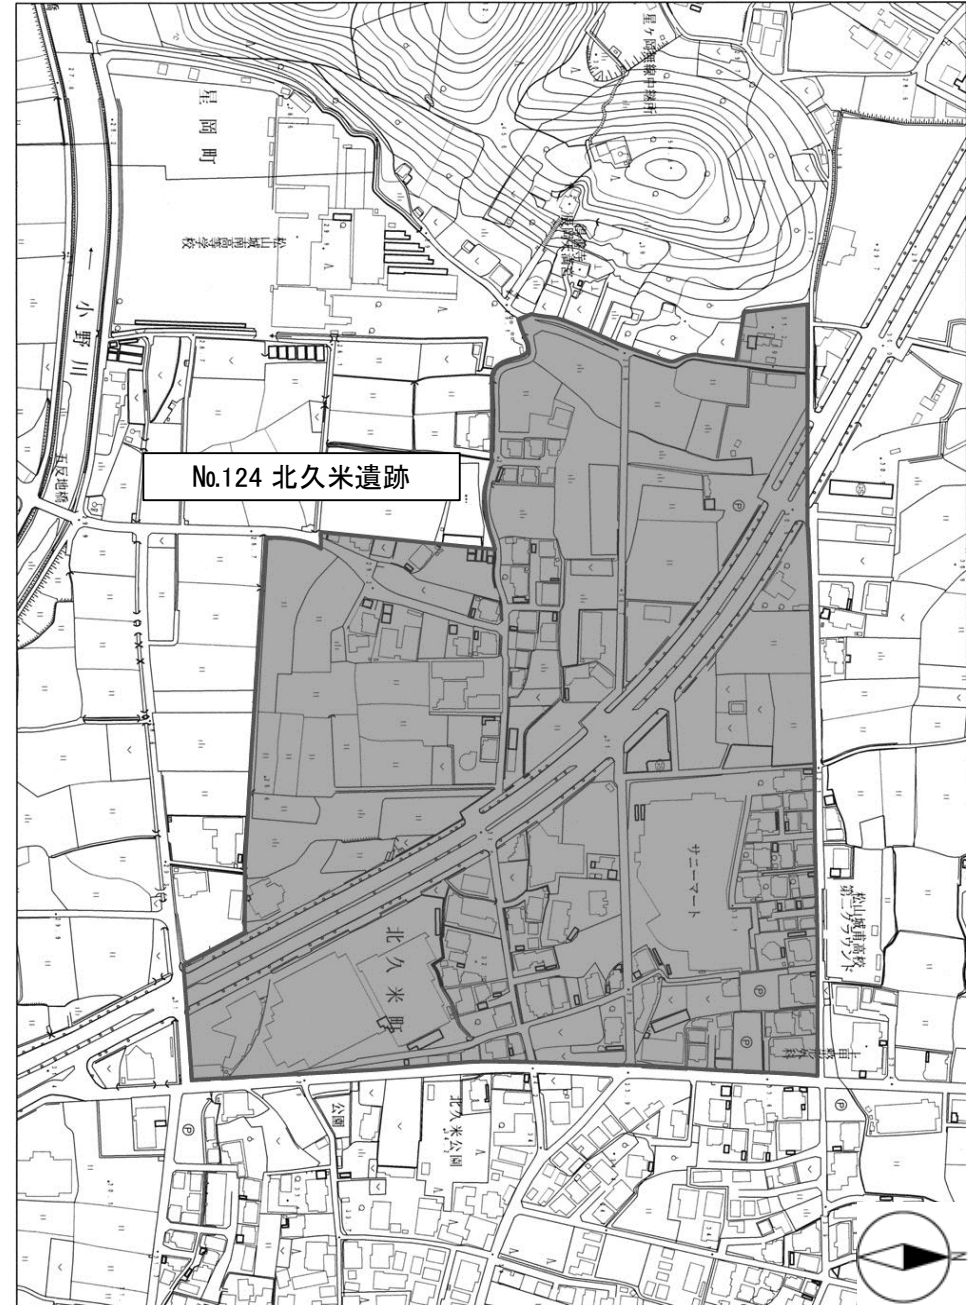

位置図

遺跡略図(包蔵範囲)

写真

北久米浄蓮寺遺跡3次調査遺構全景