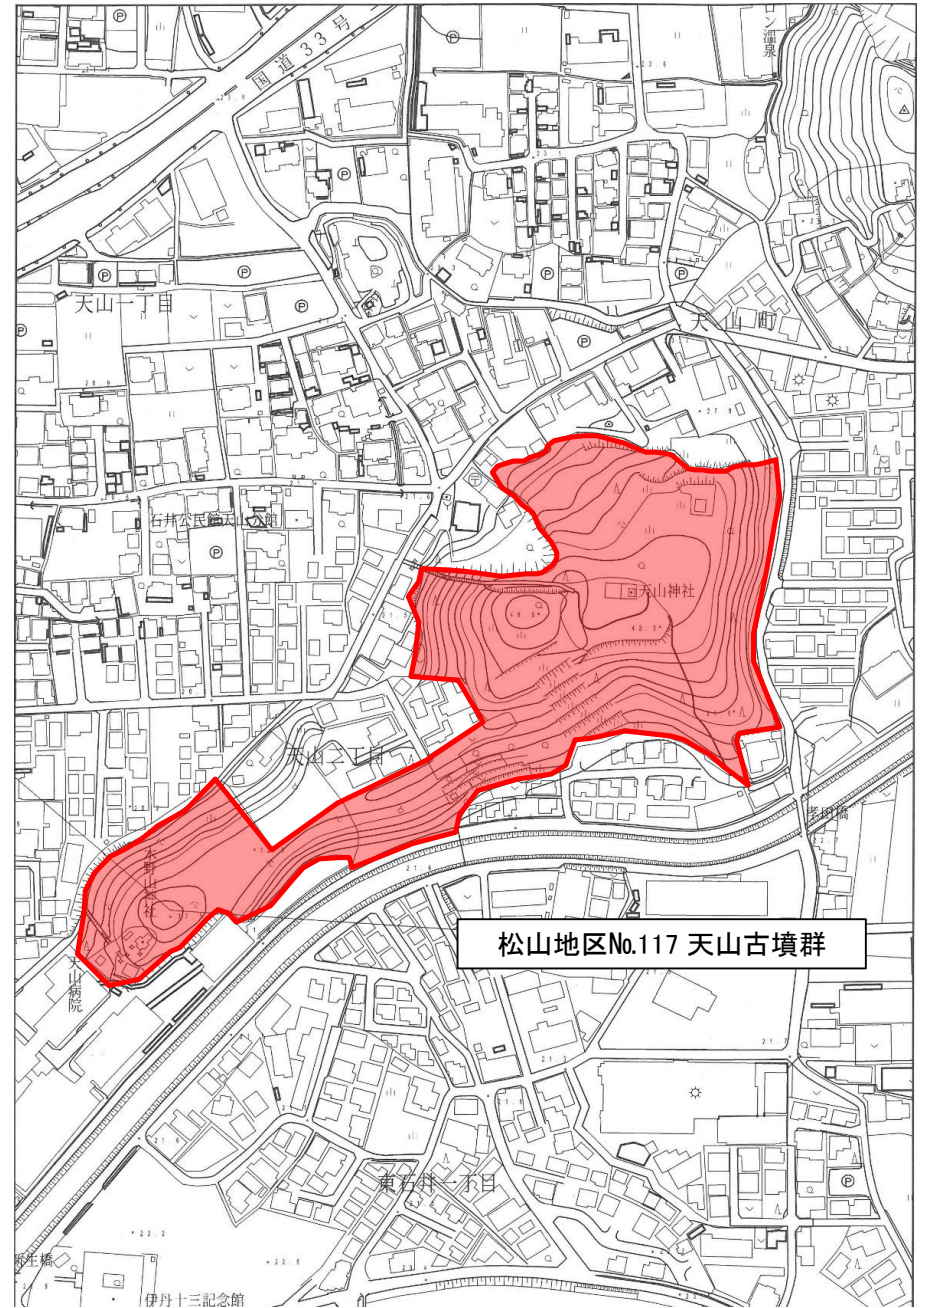

位置図

松山地区No.117 天山古墳群

写真

東山より天山を望む

遺跡略図(包蔵範囲)

松山地区No.117 天山古墳群