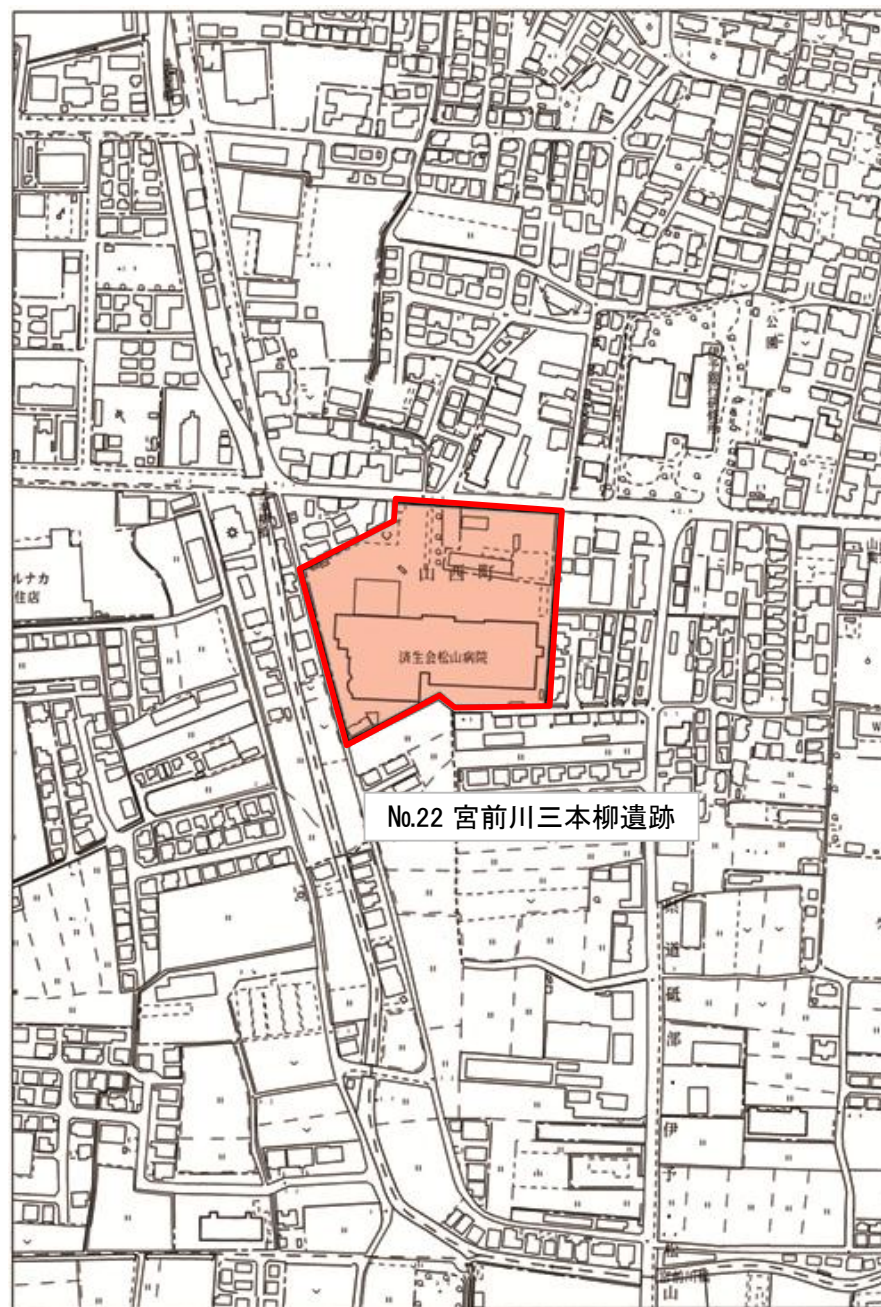

位置図

22 宮前川三本柳遺跡

写真

遺跡略図(包蔵範囲)

No.22 宮前川三本柳遺跡

済生会松山病院