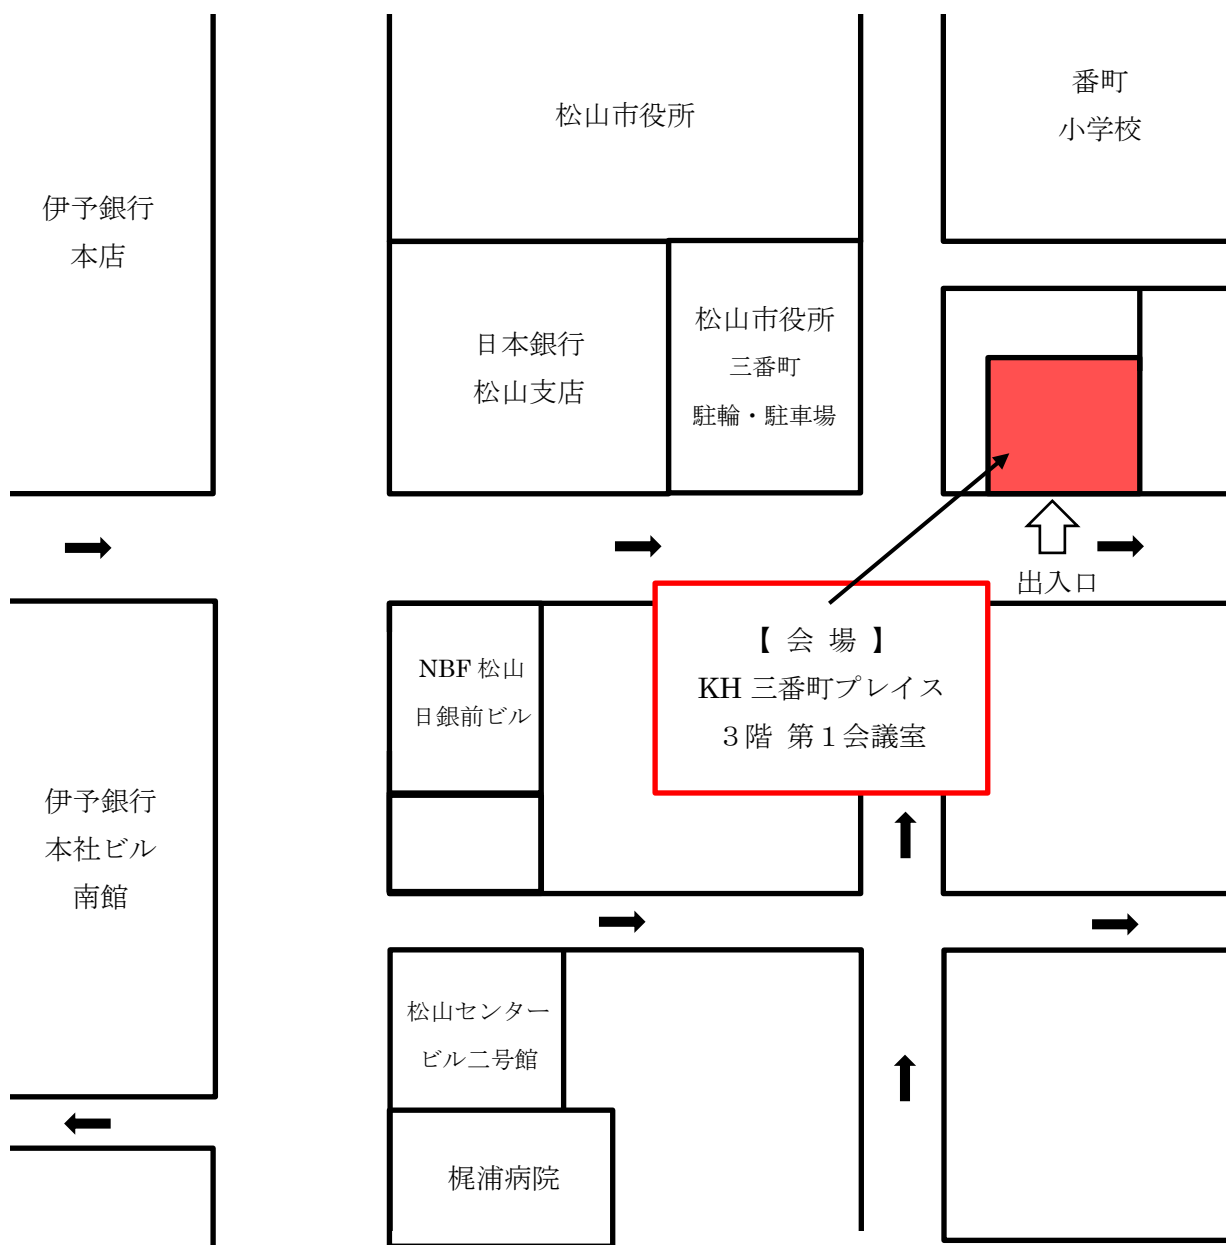

# 松山市役所会議室 KH三番町プレイス 案内図

【住所】：松山市三番町4丁目11-6

【会場】  
KH 三番町プレイス  
3階 第1会議室

※注意事項  
・KH三番町プレイス内の駐車場と駐輪場は利用できませんので、お近くの駐車場を御利用ください。