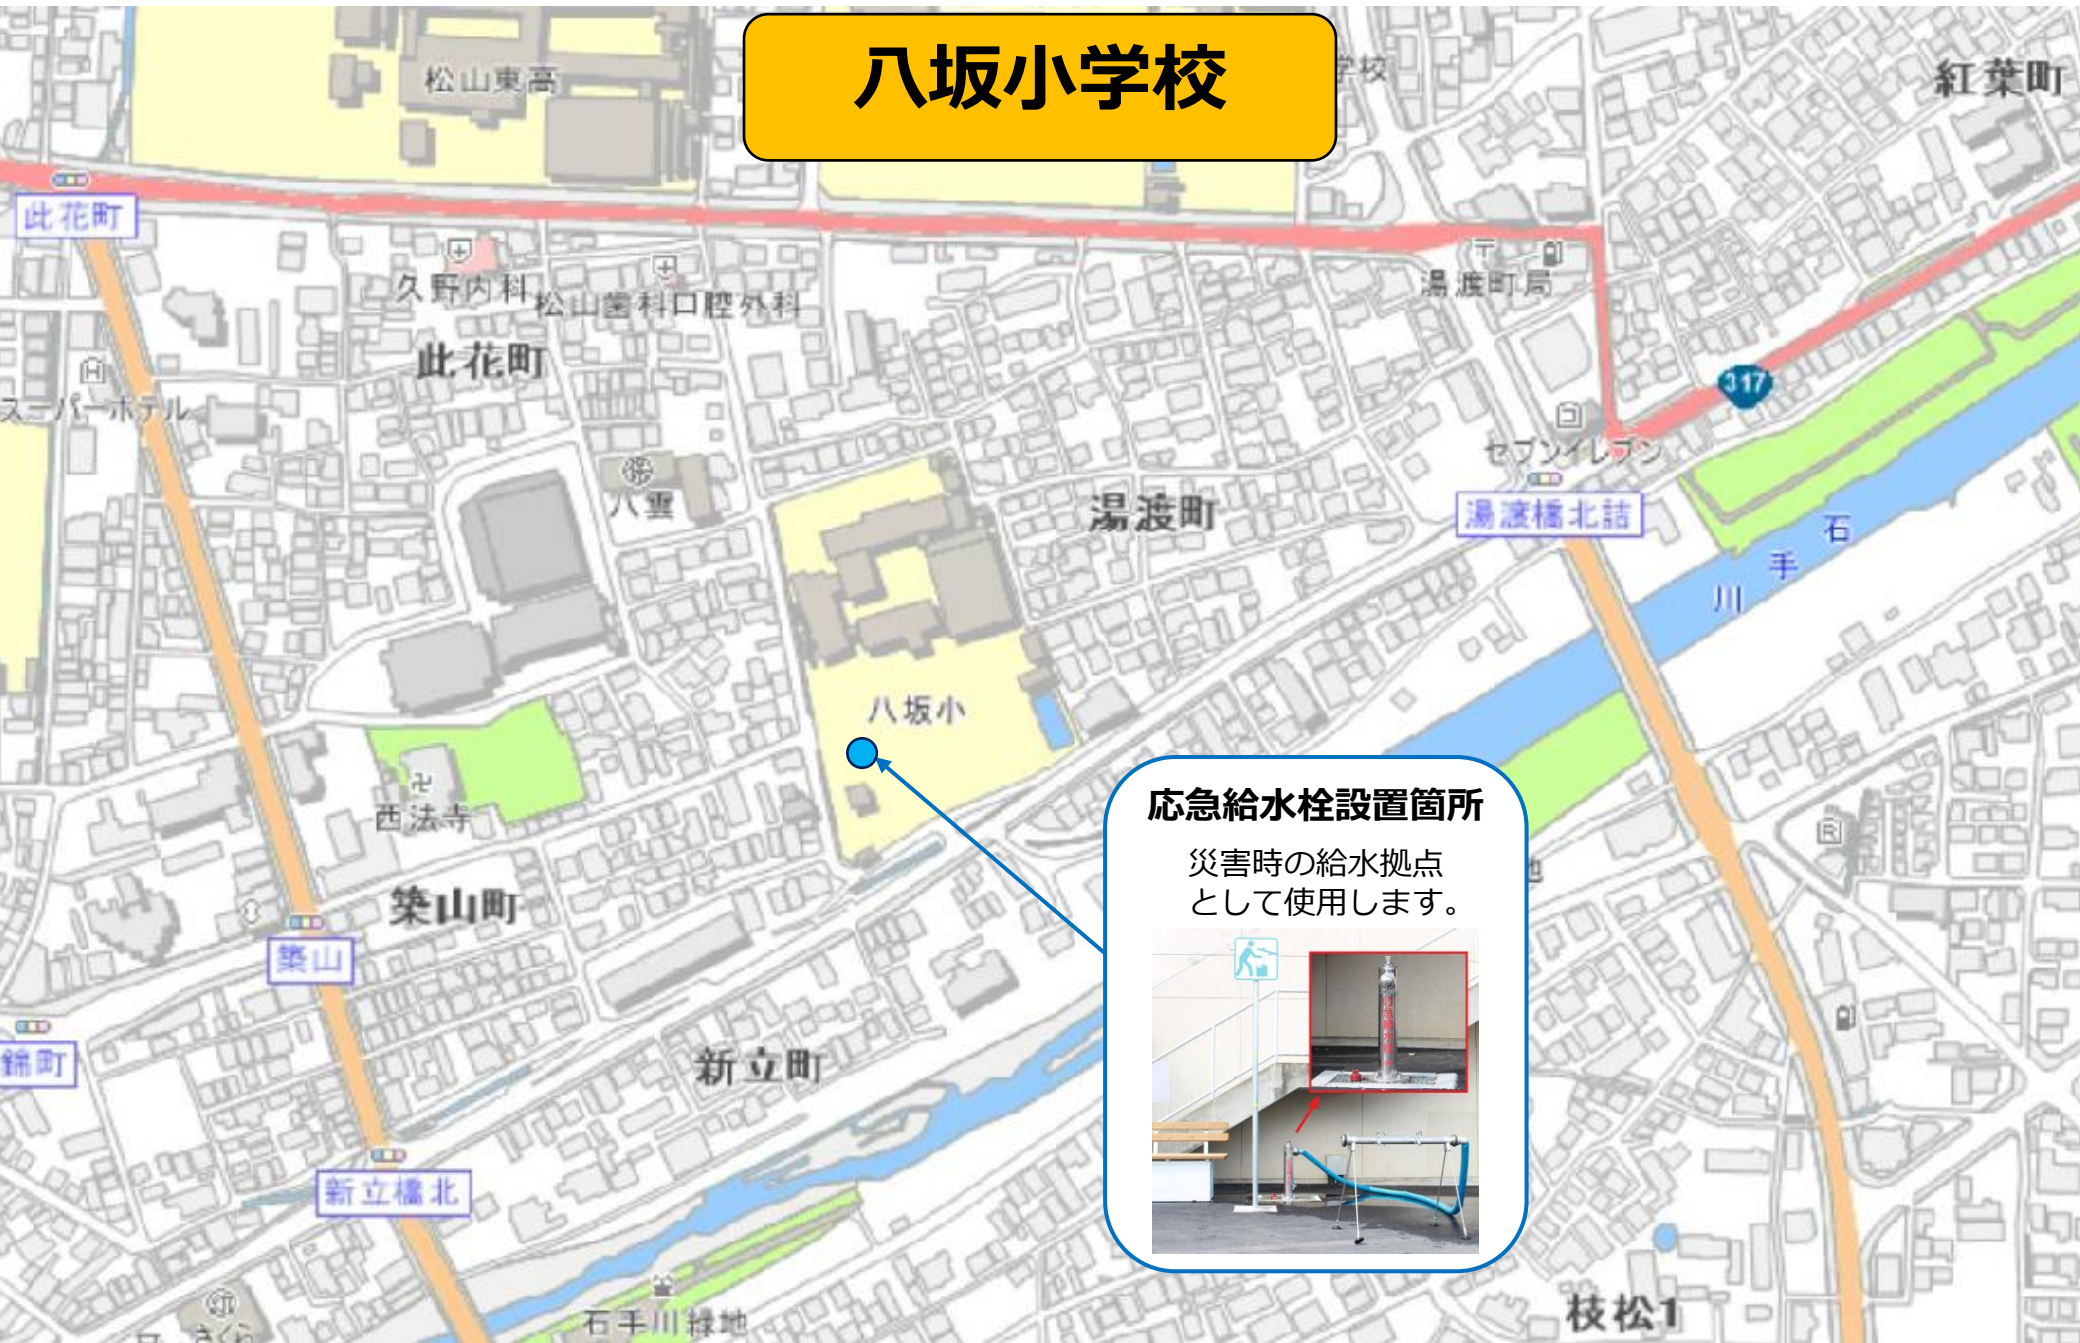

八坂小学校

応急給水栓設置箇所

災害時の給水拠点
として使用します。