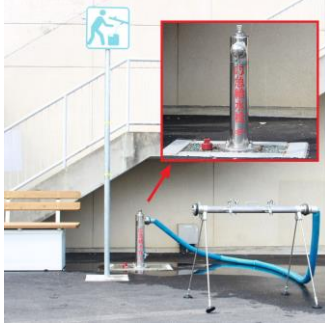

## 応急給水栓設置箇所

災害時の給水拠点  
として使用します。

正岡小

国津比古命神社