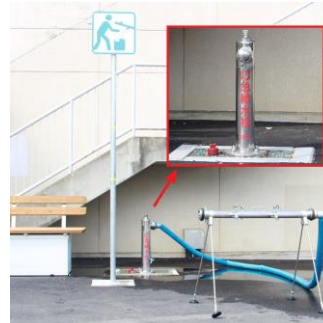

北久米小学校

応急給水栓設置箇所

災害時の給水拠点
として使用します。

南久米町