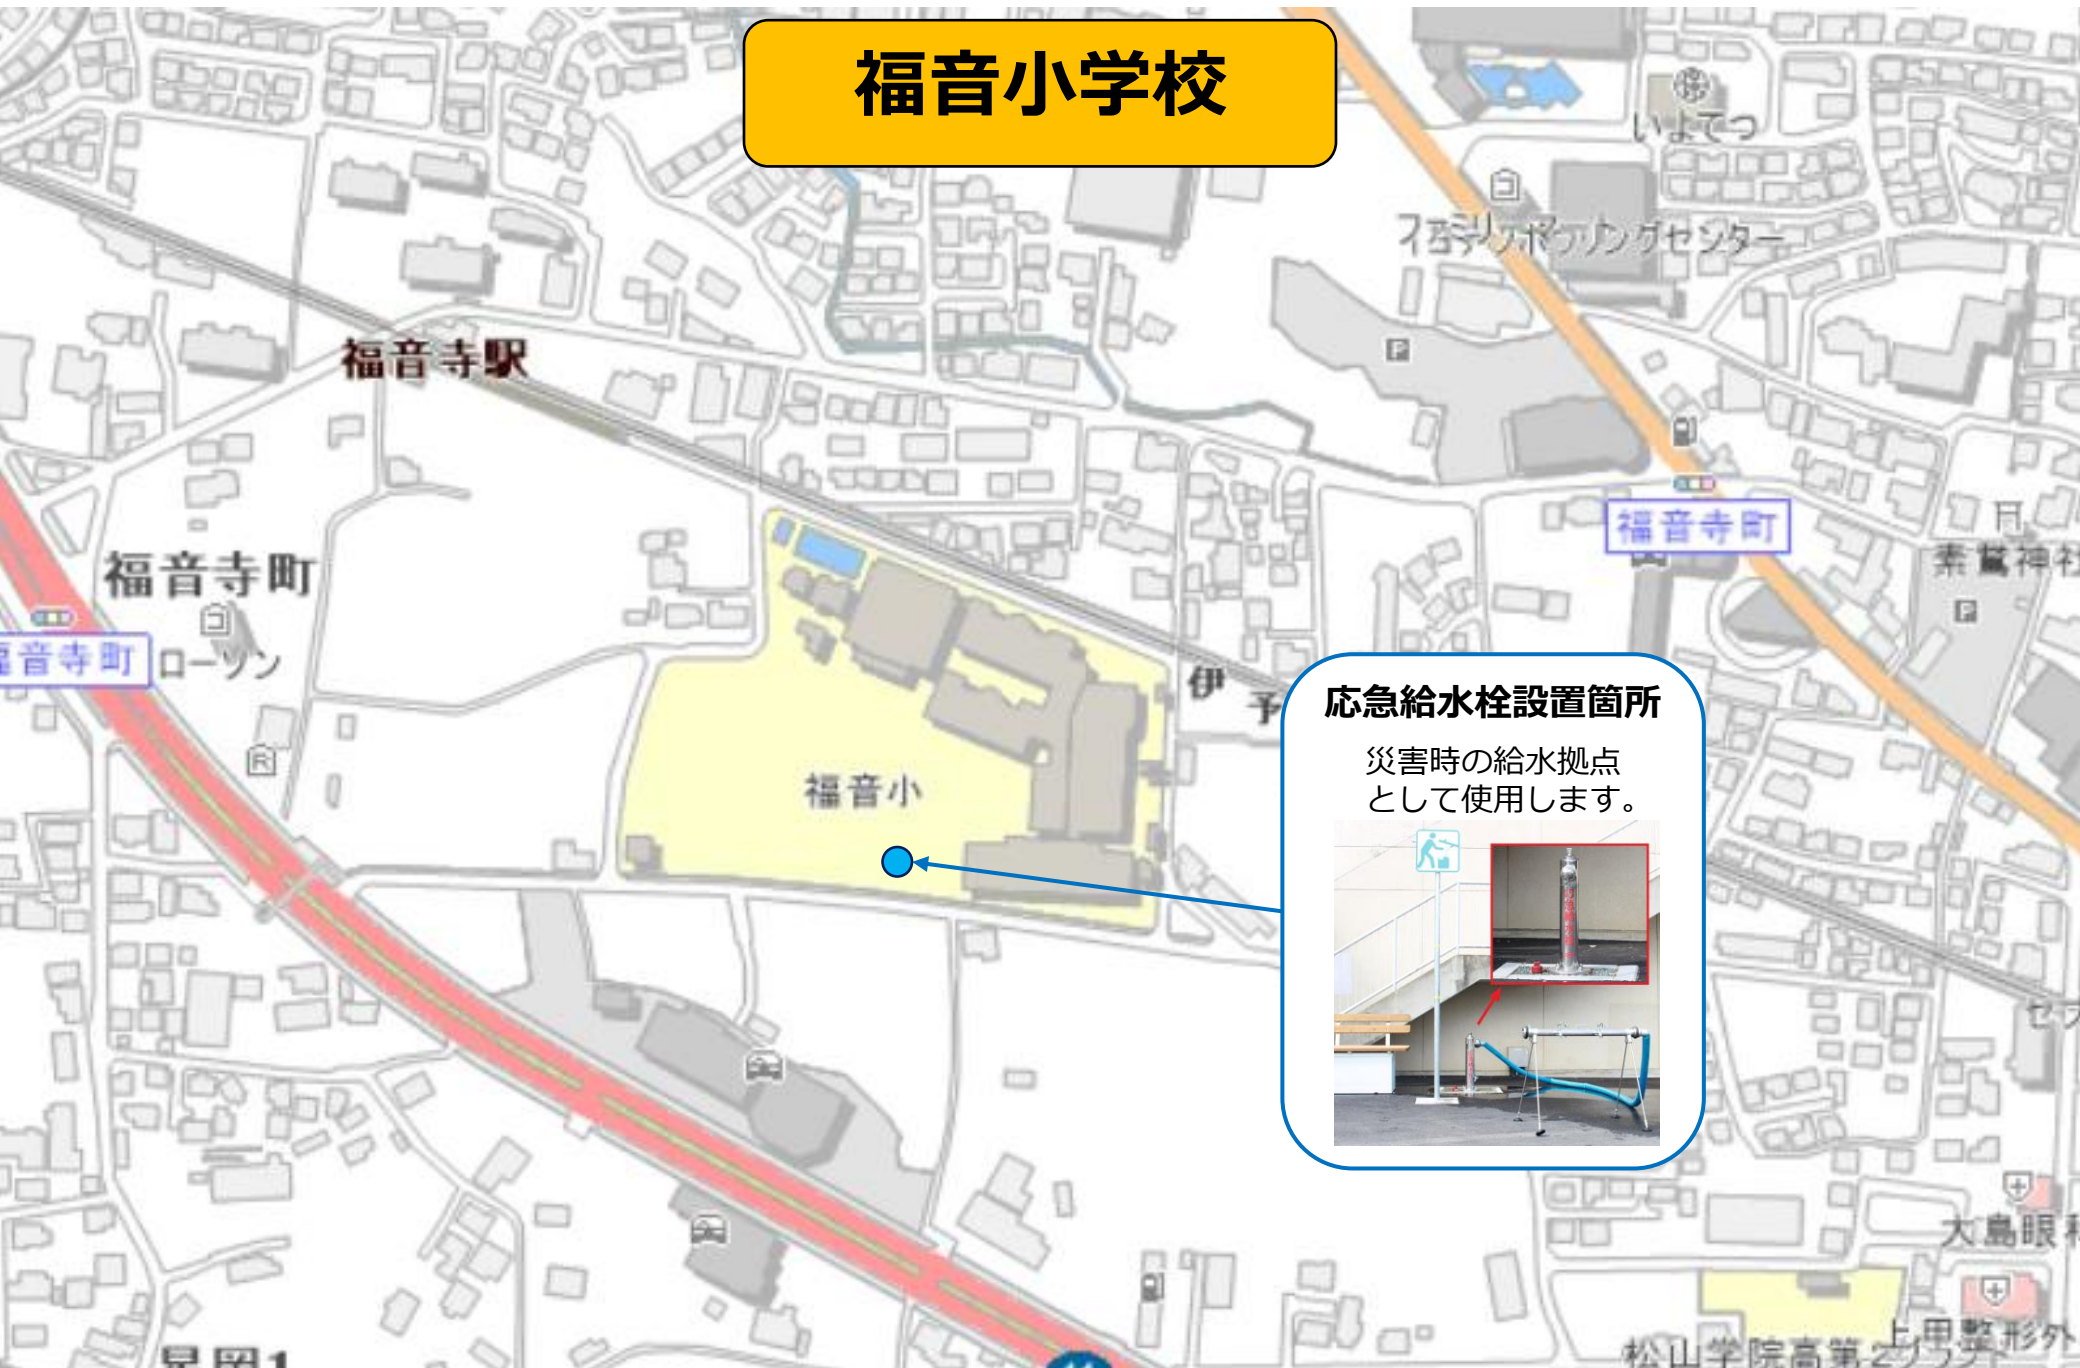

# 福音小学校

## 応急給水栓設置箇所

災害時の給水拠点  
として使用します。