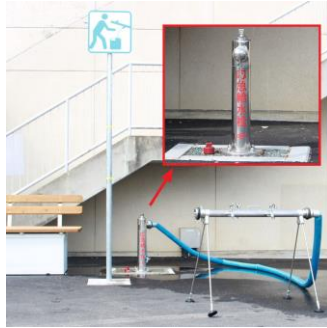

## 応急給水栓設置箇所

災害時の給水拠点  
として使用します。

北条小

聖カトリック短期附属

記念体育館

保育学科棟

聖カトリック大

柳神社