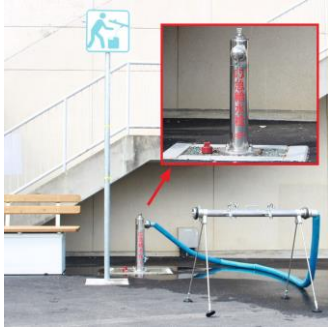

北条南中学校

応急給水栓設置箇所

災害時の給水拠点
として使用します。

北条南中

熊野三所権現

夏目

木舟川

古池