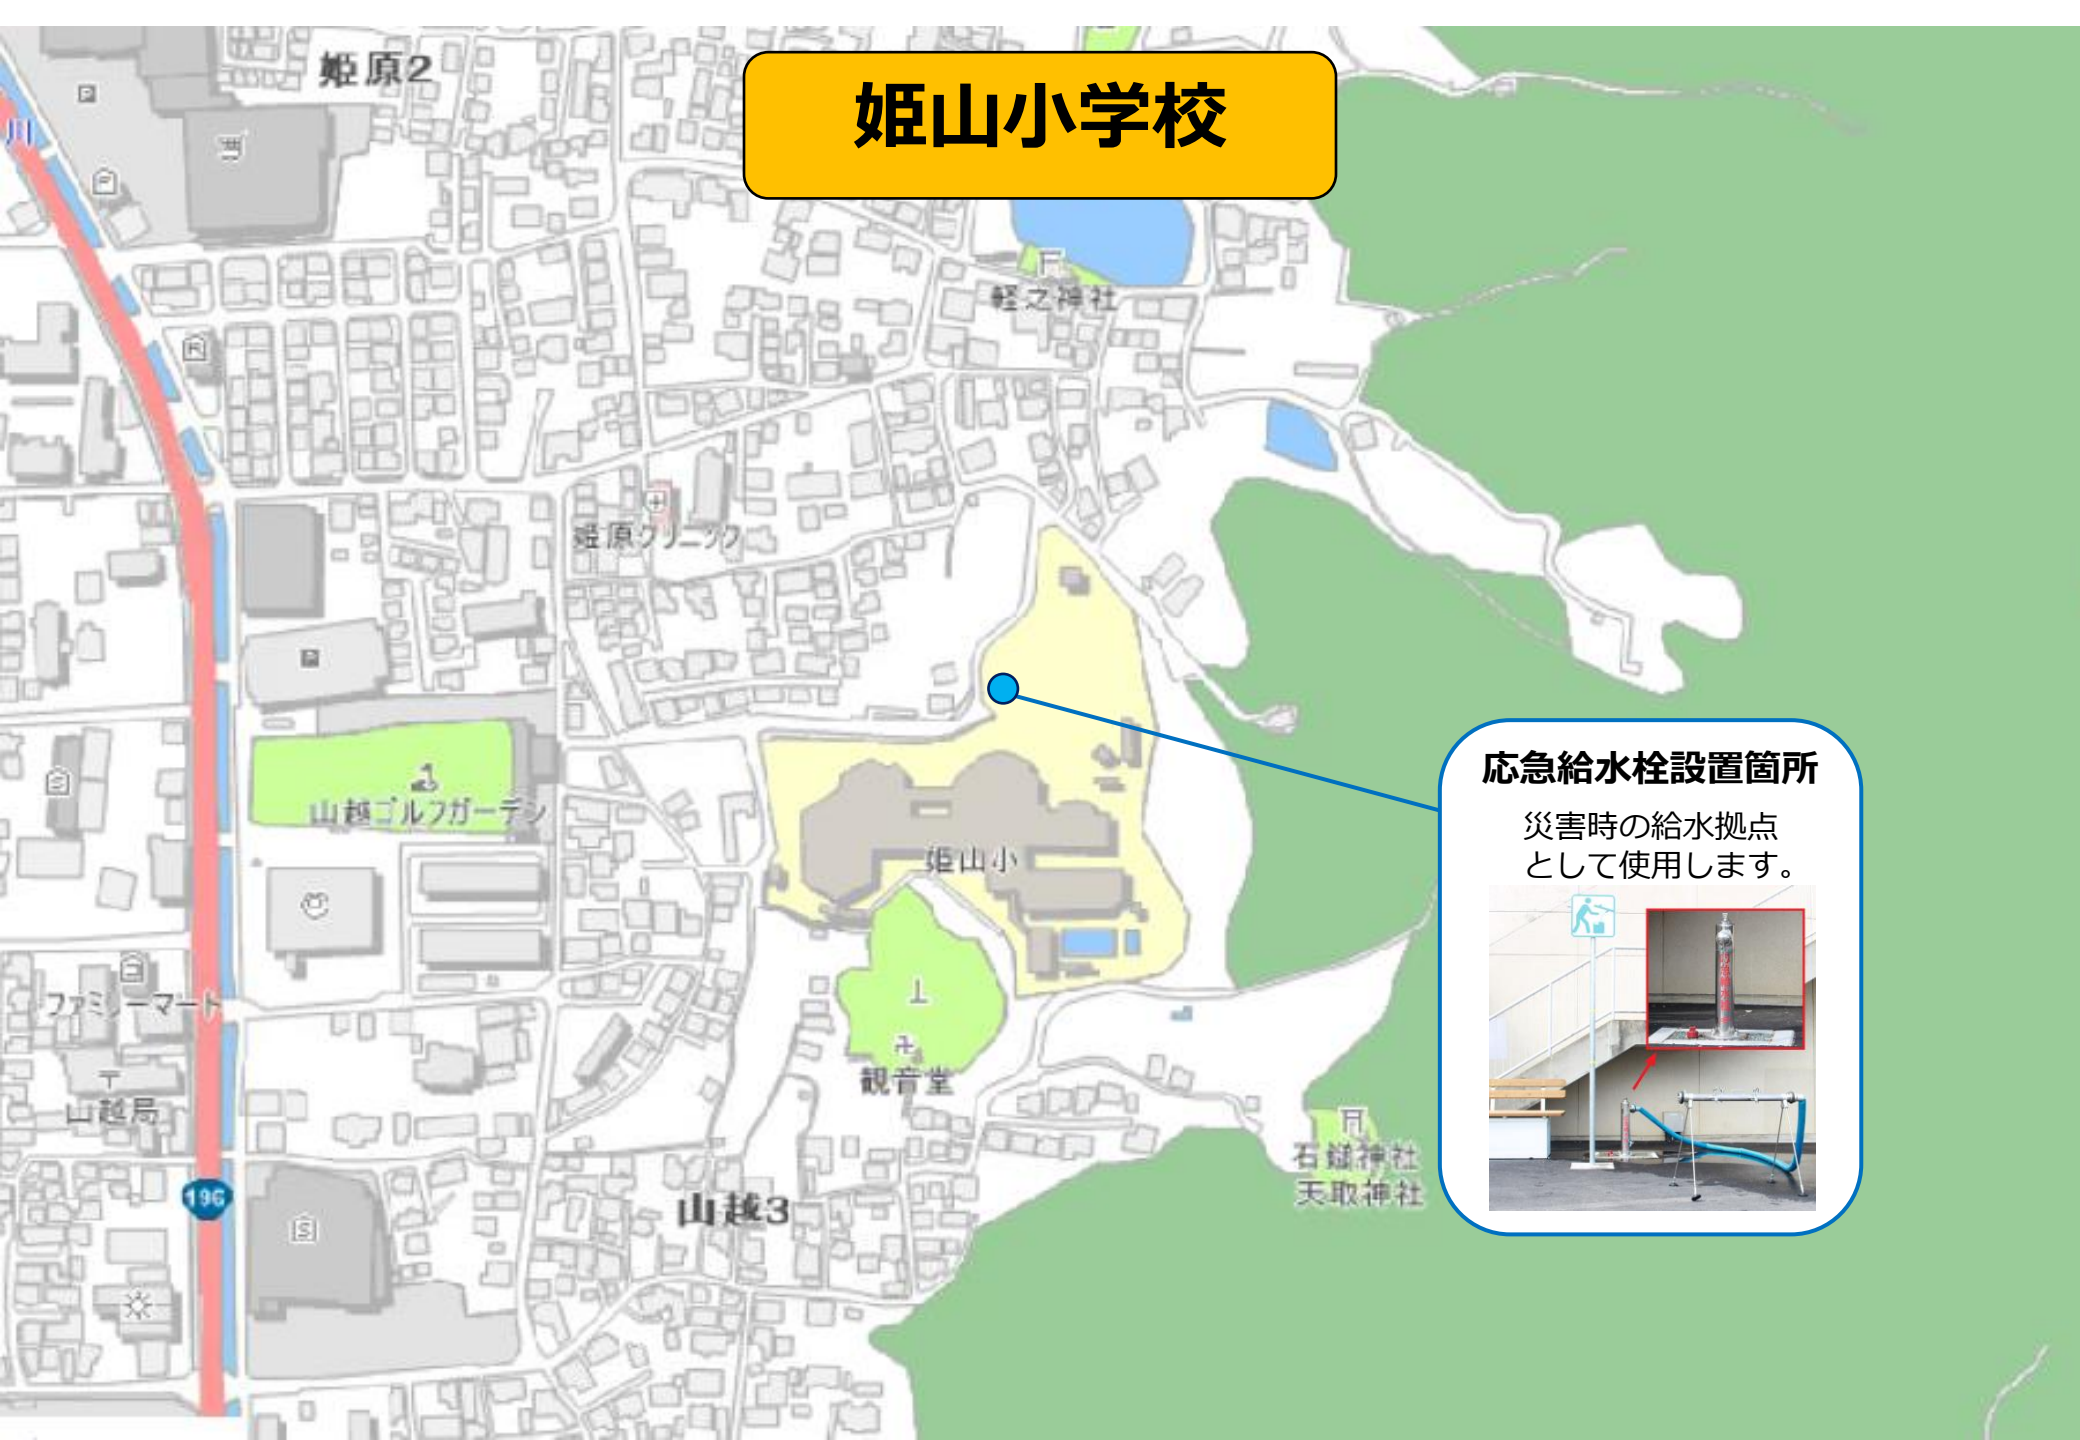

姫山小学校

応急給水栓設置箇所

災害時の給水拠点
として使用します。