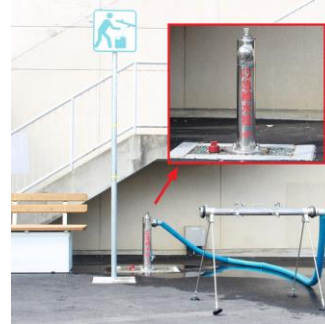

## 応急給水栓設置箇所

災害時の給水拠点  
として使用します。

安岡

常竹

栗井出

北条久保局

栗井小前

栗井小