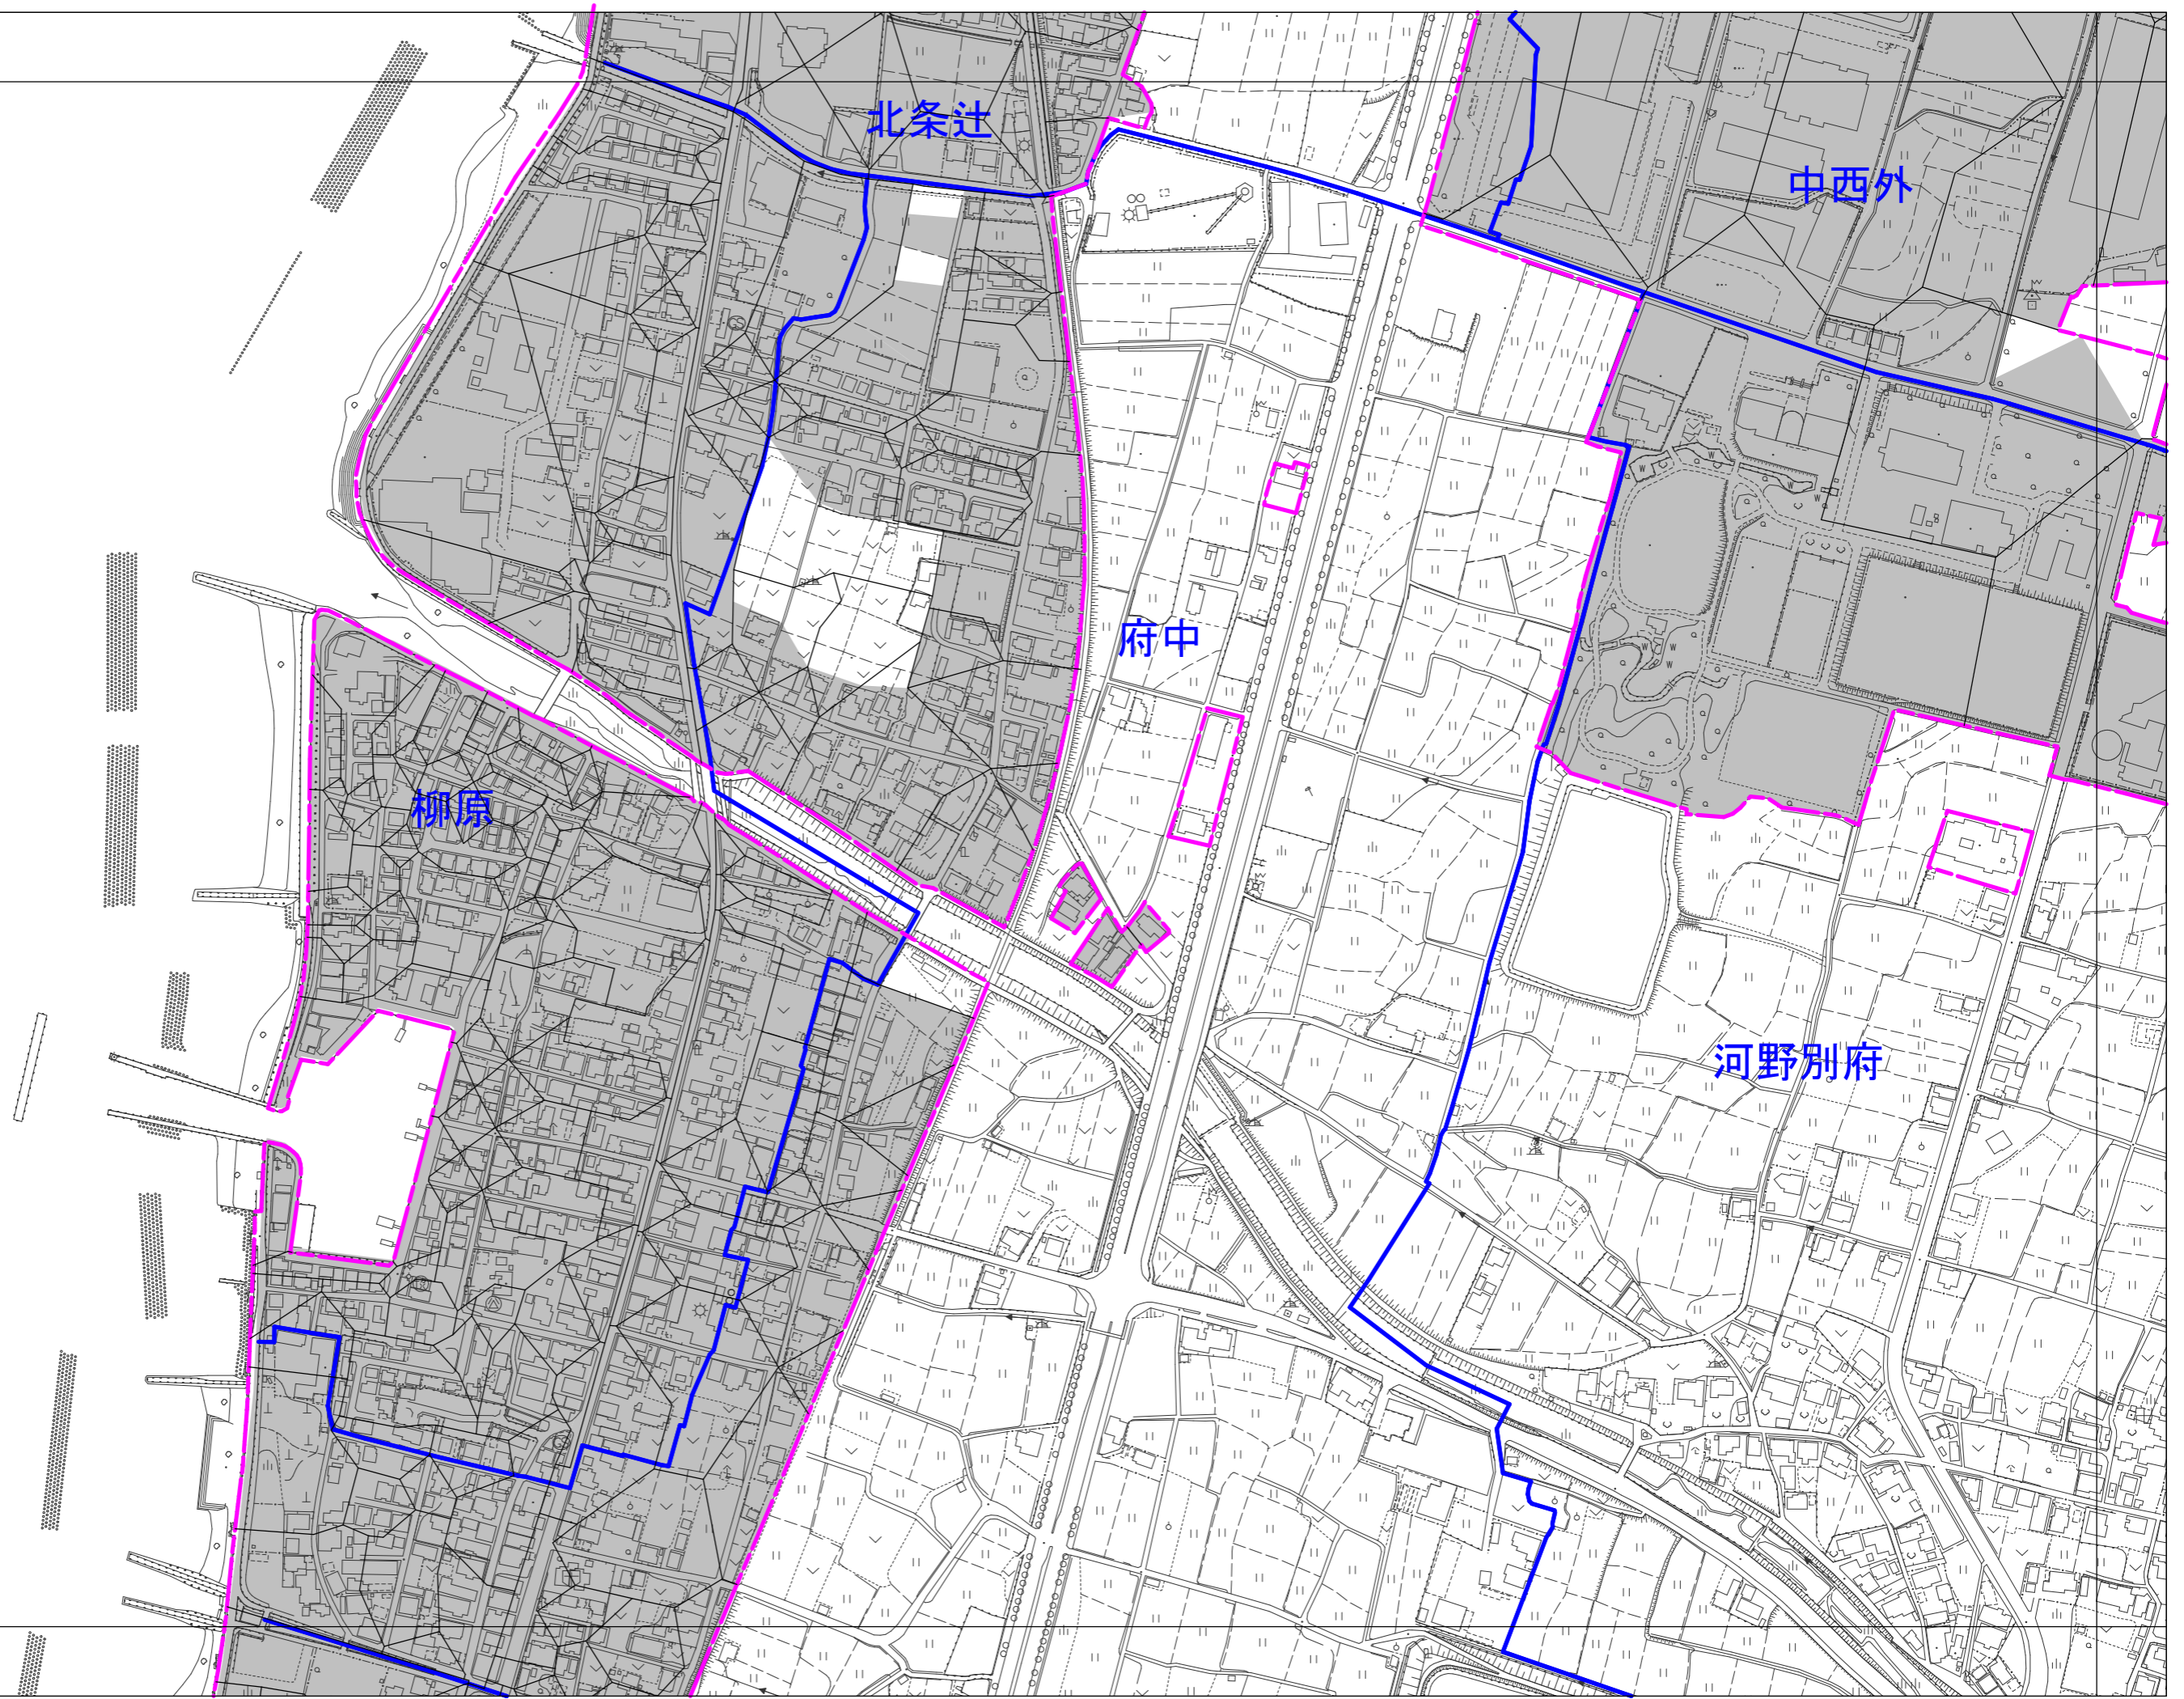

748

『整備予定MAP』
松山市公営企業局
下水道整備課
R6.4.1 現在