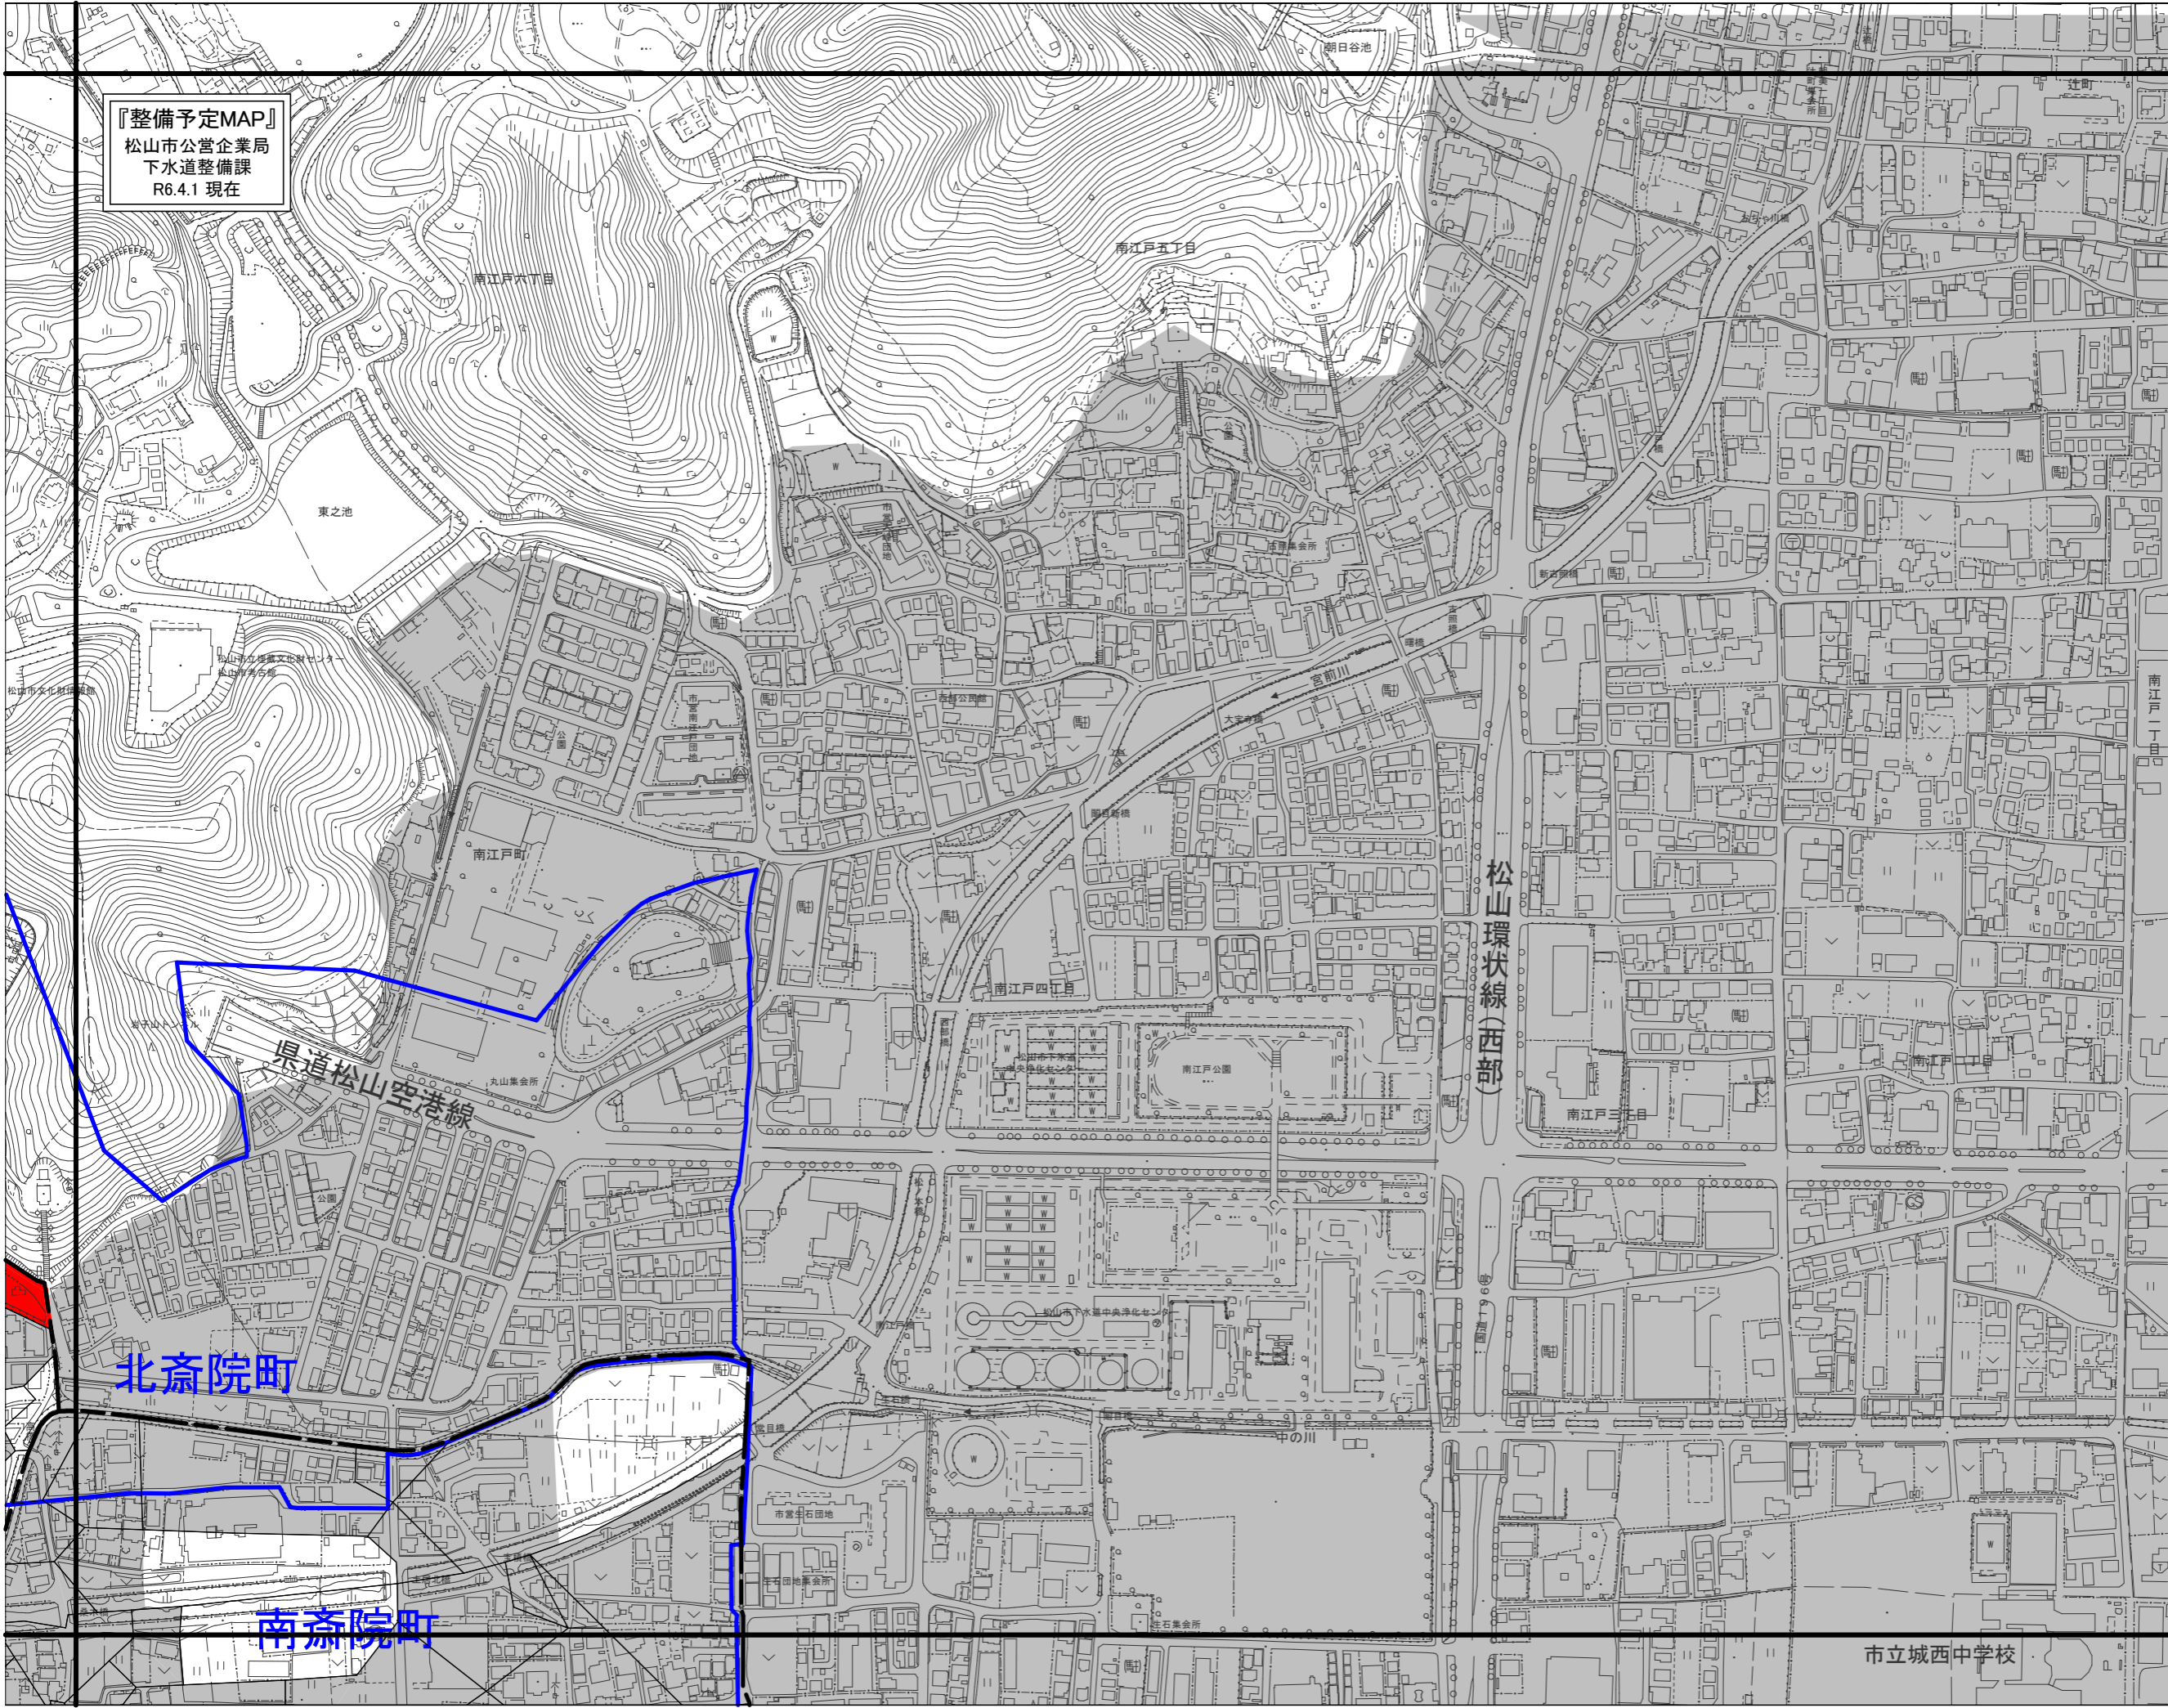

『整備予定MAP』
松山市公営企業局
下水道整備課
R6.4.1 現在

市立城西中学校