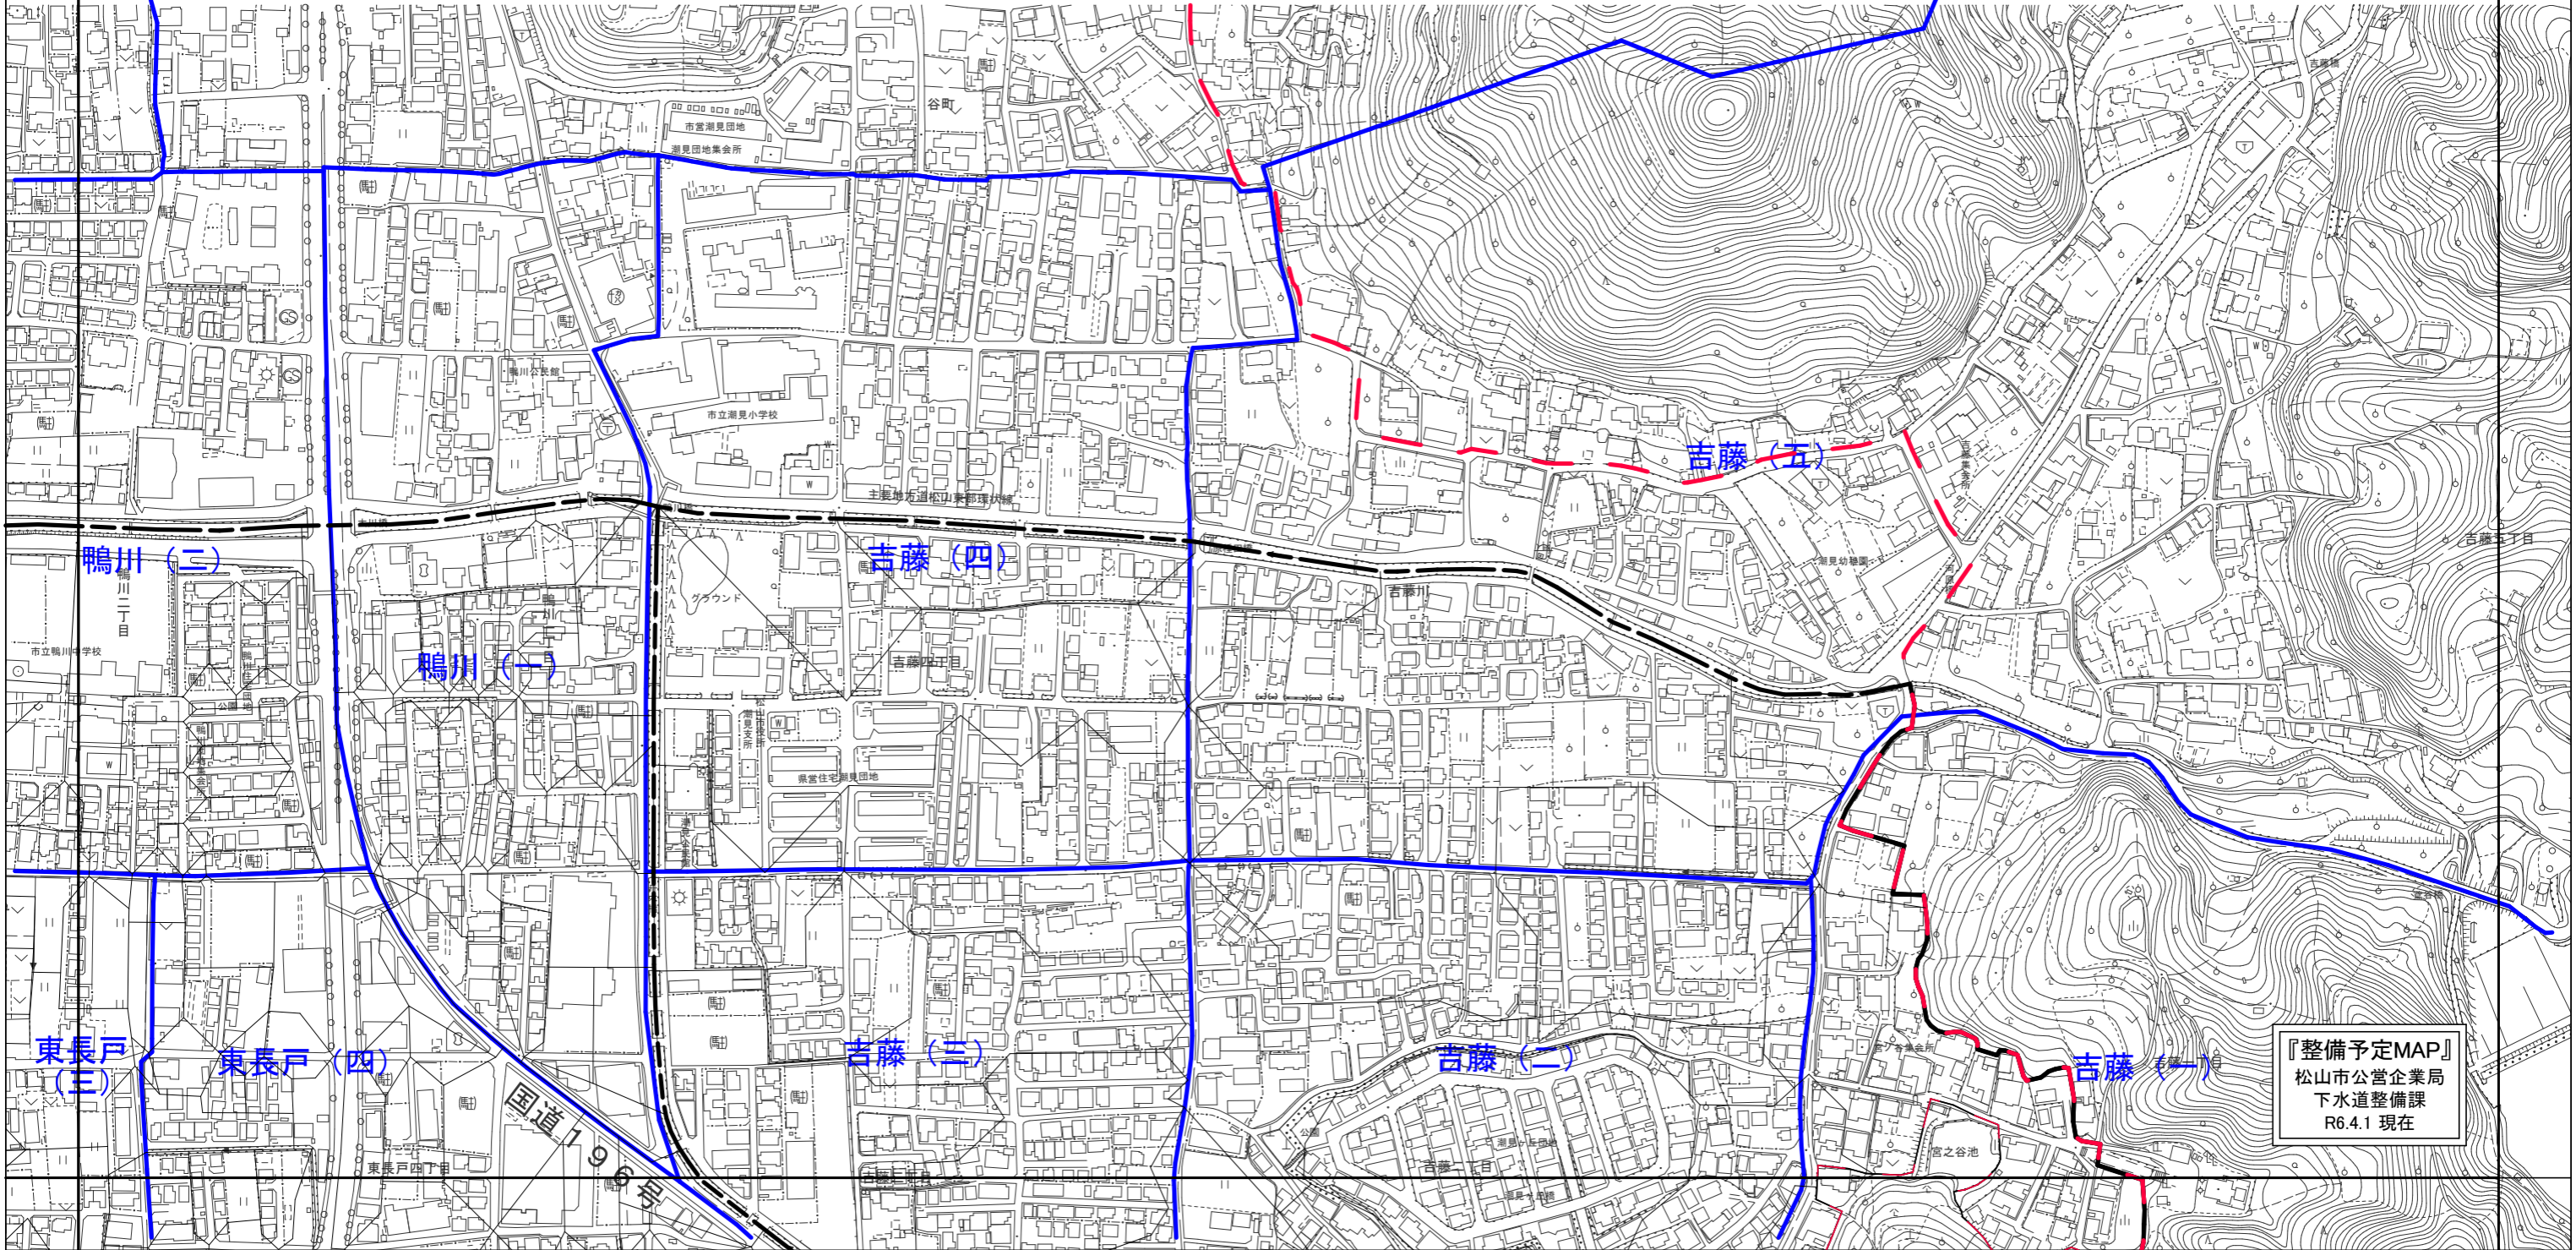

谷町

志津川町

『整備予定MAP』
 松山市公営企業局
 下水道整備課
 R6.4.1 現在