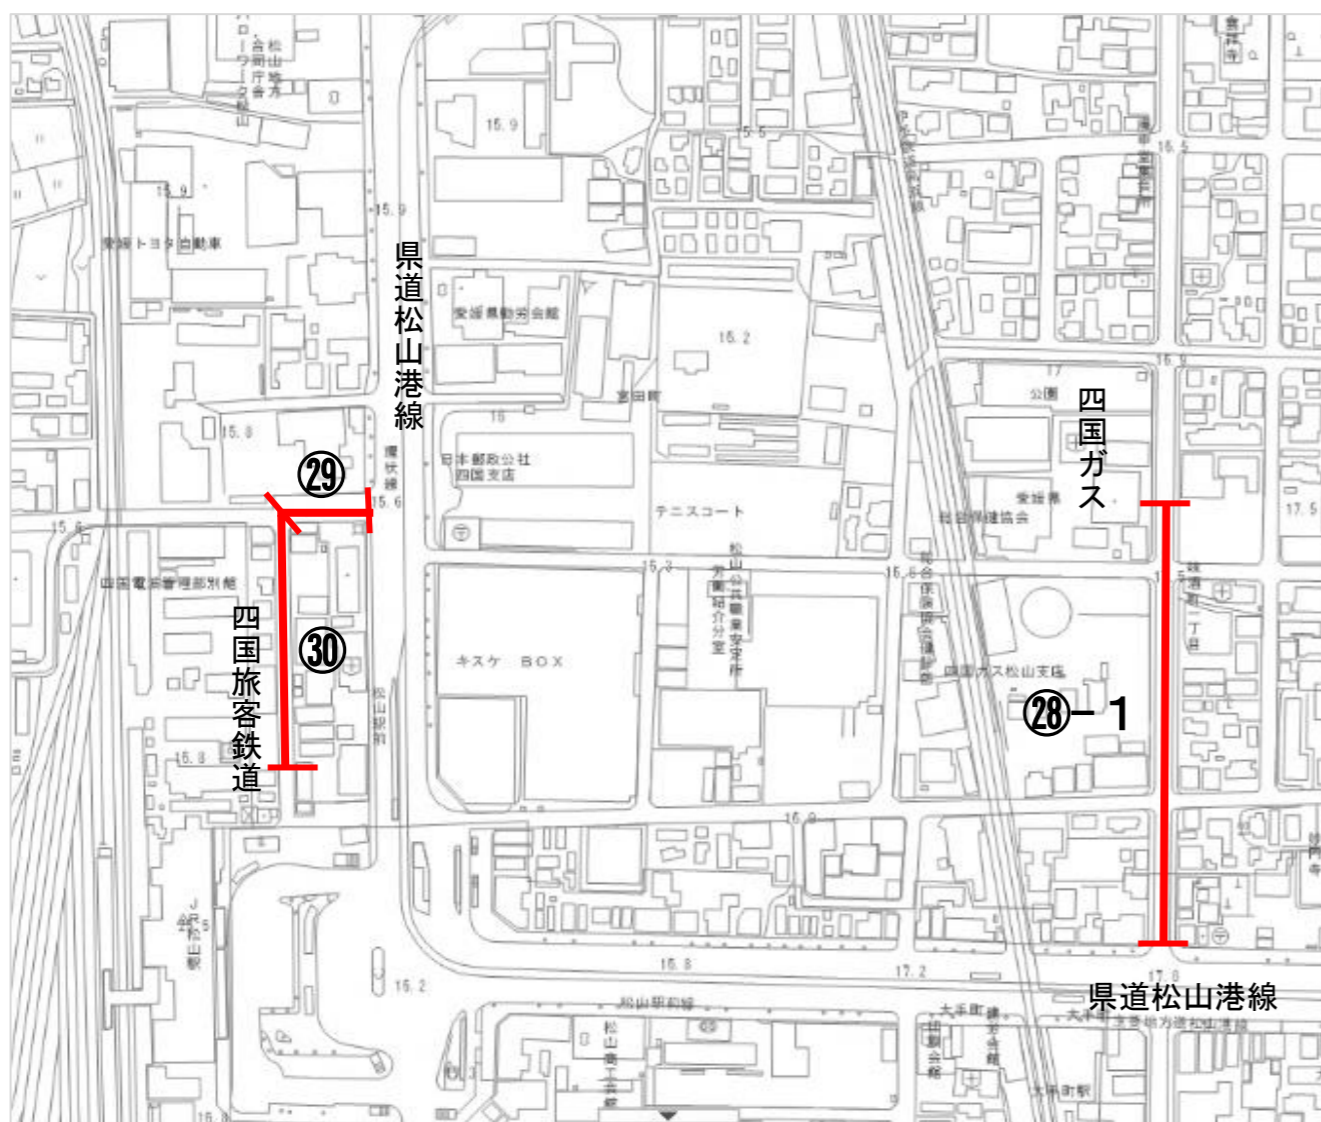

番号	路線名
1	大可賀道後松山港線
2	松山環状線北部
3	松山環状線西部
4	松山環状線南部
5	松山環状線東部
6	梅津寺高岡線
7	千舟町古川線
8	石井252号線
9	石井413号線
10	千舟町高岡線
11	新玉62号線
12	中央循環線
13	石井392号線
14	石井393号線
15	平井食場線
16	湯山50号線
17	湯山75号線
18	湯山127号線
19	小野159号線
20	小野160号線
21	松山環状線西部

令和6年3月1日付 占用制限追加指定路線

<p>県道松山北条線から愛媛県松山庁舎入口まで（約75m）</p>	<p>国道196号線から松山市北条支所入口まで（約1,260m）</p>
<p>松山市道 ②②東西140号線、②③東雲22号線</p>	<p>松山市道 ②④北条中西線、②⑤北条鴻之坂線</p>
<p>県道松山北条線から松山地方気象台入口まで（約200m）</p>	
<p>松山市道 ②⑥東西145号線、②⑦東雲38号線</p>	
	

県道松山港線から四国ガス(株) 松山本社入口まで (約 190m)

松山市道 ⑳-1 小栗鷹場線

県道松山港線から四国旅客鉄道(株) 愛媛企画部入口まで (約 100m)

松山市道 ㉑東西90号線、㉒南北68号線

県道松山空港線から(株)あいテレビ入口まで (約 120m)

松山市道 ㉑-2 小栗鷹場線

国道56号線から(株)エフエム愛媛入口まで (約 330m)

松山市道 ㉓新玉49号線

国道56号線から伊予鉄道株本社前まで（約515m）

松山市道 ③①中之川通線

県道伊予松山港線から日本通運株 松山支店入口まで（約65m）

松山市道 ③②大可賀東西9号線

松山市道松山環状線東部から日本赤十字社愛媛県支部入口まで（約 20m）

松山市道 ③④東雲 4 3 号線

市道中央循環線から松山赤十字病院駐車場入口まで（約 170m）

松山市道 ③⑤鮎屋町護国神社前線