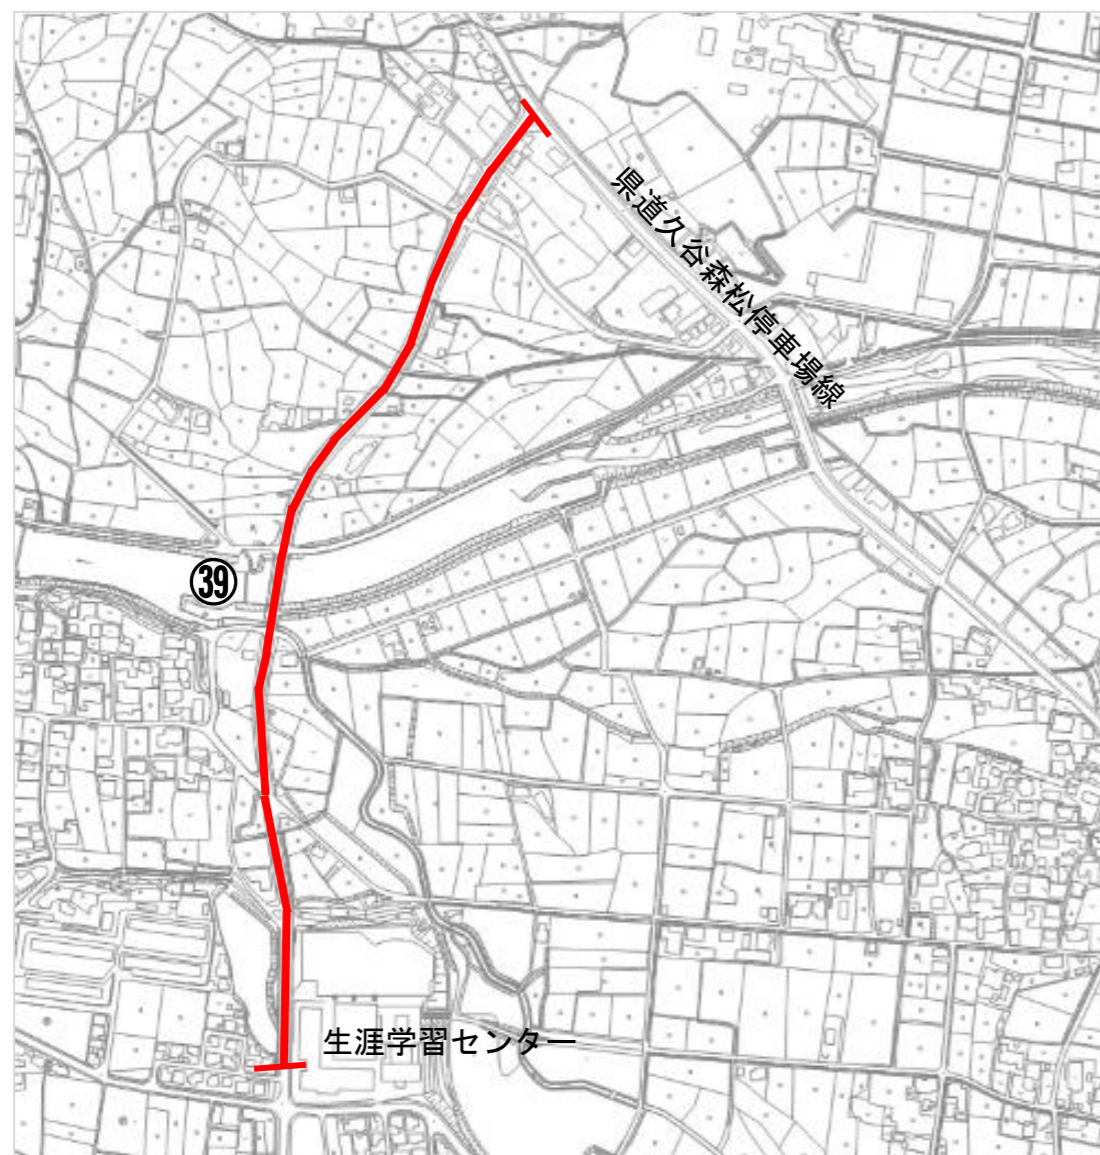

令和6年3月1日付 占用制限追加指定路線

<p>県道松山北条線から愛媛県松山庁舎入口まで（約75m）</p>	<p>国道196号線から松山市北条支所入口まで（約1,260m）</p>
<p>松山市道 ②②東西140号線、②③東雲22号線</p>	<p>松山市道 ②④北条中西線、②⑤北条鴻之坂線</p>
<p>県道松山北条線から松山地方気象台入口まで（約200m）</p>	
<p>松山市道 ②⑥東西145号線、②⑦東雲38号線</p>	
	

国道56号線から伊予鉄道株本社前まで（約515m）

松山市道 ③①中之川通線

県道伊予松山港線から日本通運株 松山支店入口まで（約65m）

松山市道 ③②大可賀東西9号線

松山市道松山環状線東部から日本赤十字社愛媛県支部入口まで（約 20m）

松山市道 ③④東雲 4 3 号線

市道中央循環線から松山赤十字病院駐車場入口まで（約 170m）

松山市道 ③⑤鮎屋町護国神社前線

県道伊予松山港線から愛媛国際貿易センター駐車場入口まで（約 40m）

松山市道 ③⑥味生136号線、③⑦味生137号線

県道松山重信線から陸上自衛隊松山駐屯地へ向かう市道（約 25m）

松山市道 ③⑧小野64号線

県道久谷森松停車場線から生涯学習センター入口まで（約 850m）

松山市道 ③⑨久谷163号線

県道久谷森松停車場線から重信川防災ステーションへ向かう市道（約 190m）

松山市道 ④⑩浮穴51号線