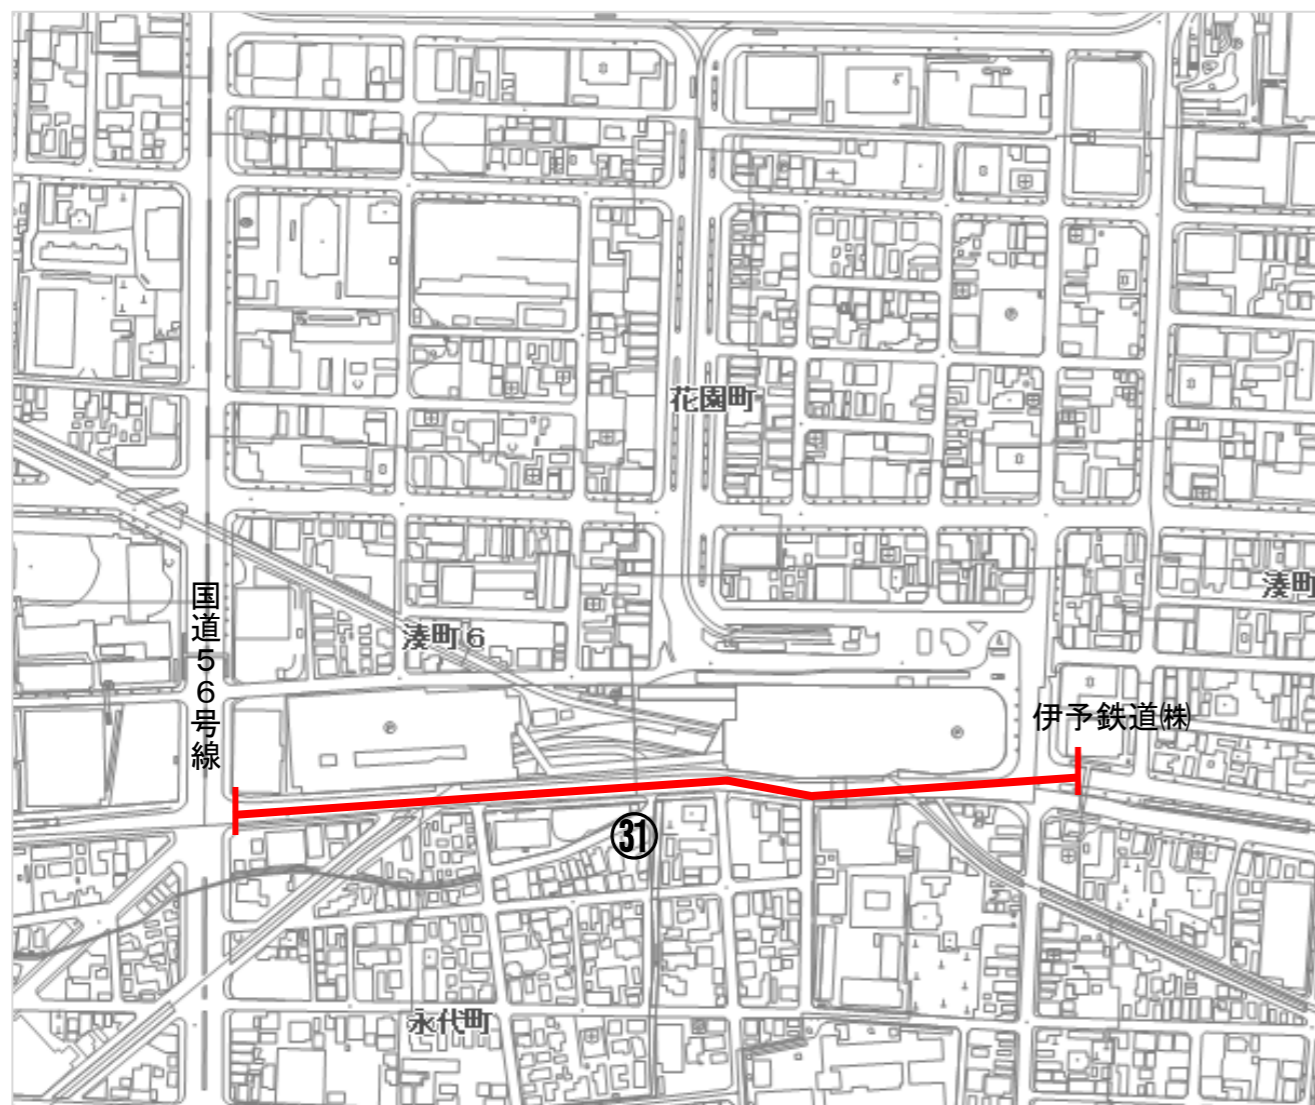

国道56号線から伊予鉄道株本社前まで（約515m）

松山市道 ③①中之川通線