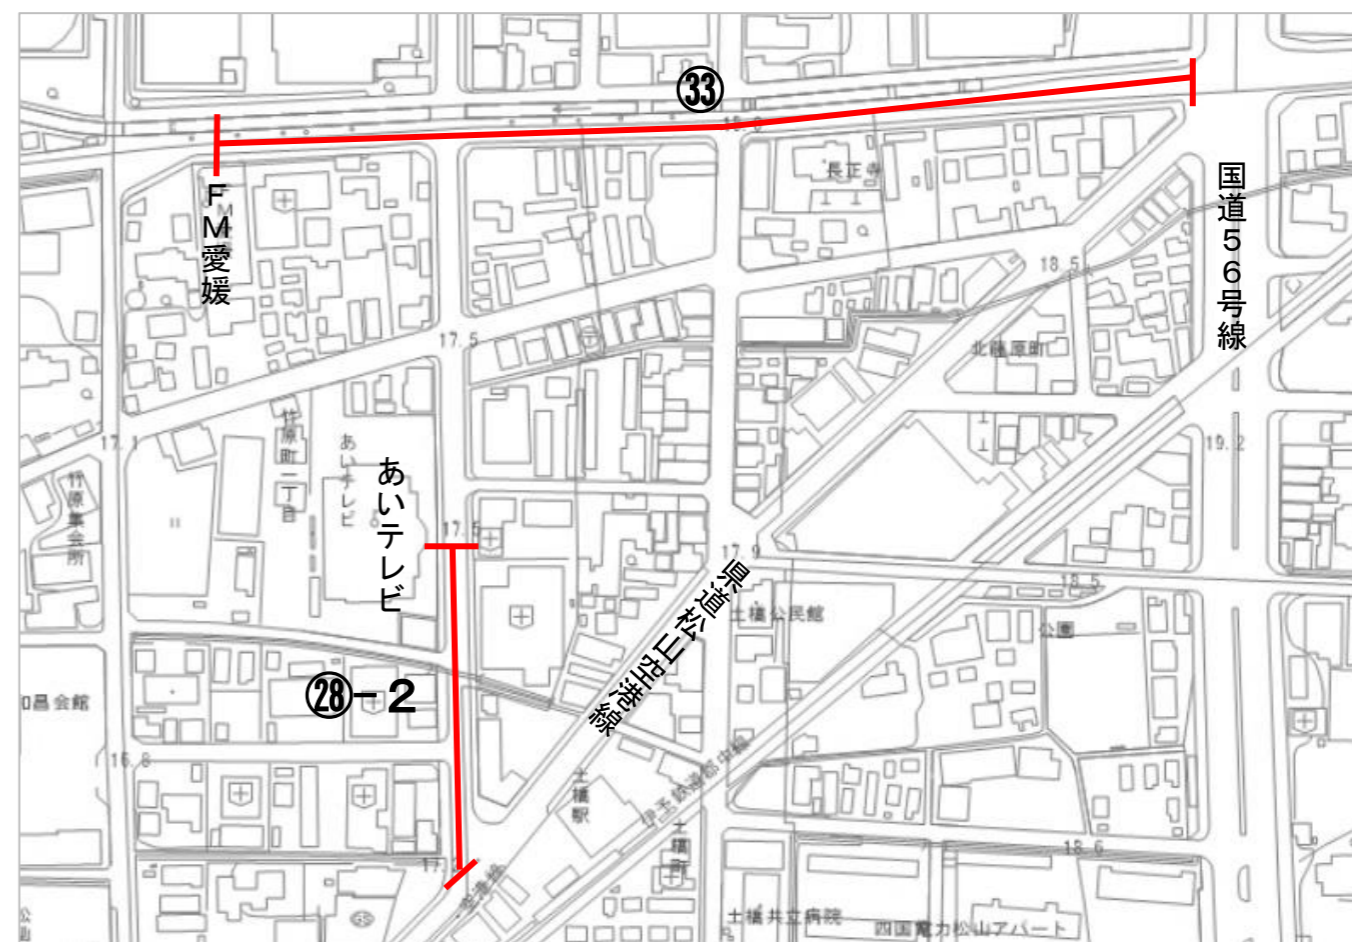

令和6年3月1日付 占用制限追加指定路線

<p>県道松山北条線から愛媛県松山庁舎入口まで（約75m）</p>	<p>国道196号線から松山市北条支所入口まで（約1,260m）</p>
<p>松山市道 ②②東西140号線、②③東雲22号線</p>	<p>松山市道 ②④北条中西線、②⑤北条鴻之坂線</p>
<p>県道松山北条線から松山地方気象台入口まで（約200m）</p>	
<p>松山市道 ②⑥東西145号線、②⑦東雲38号線</p>	
	

県道松山港線から四国ガス(株) 松山本社入口まで (約 190m)

松山市道 ⑳-1 小栗鷹場線

県道松山港線から四国旅客鉄道(株) 愛媛企画部入口まで (約 100m)

松山市道 ㉑東西90号線、㉒南北68号線

県道松山空港線から(株)あいテレビ入口まで (約 120m)

松山市道 ㉑-2 小栗鷹場線

国道56号線から(株)エフエム愛媛入口まで (約 330m)

松山市道 ㉓新玉49号線

国道56号線から伊予鉄道株本社前まで（約515m）

松山市道 ③①中之川通線

県道伊予松山港線から日本通運株 松山支店入口まで（約65m）

松山市道 ③②大可賀東西9号線

松山市道松山環状線東部から日本赤十字社愛媛県支部入口まで（約 20m）

松山市道 ③④東雲 4 3 号線

市道中央循環線から松山赤十字病院駐車場入口まで（約 170m）

松山市道 ③⑤鮎屋町護国神社前線