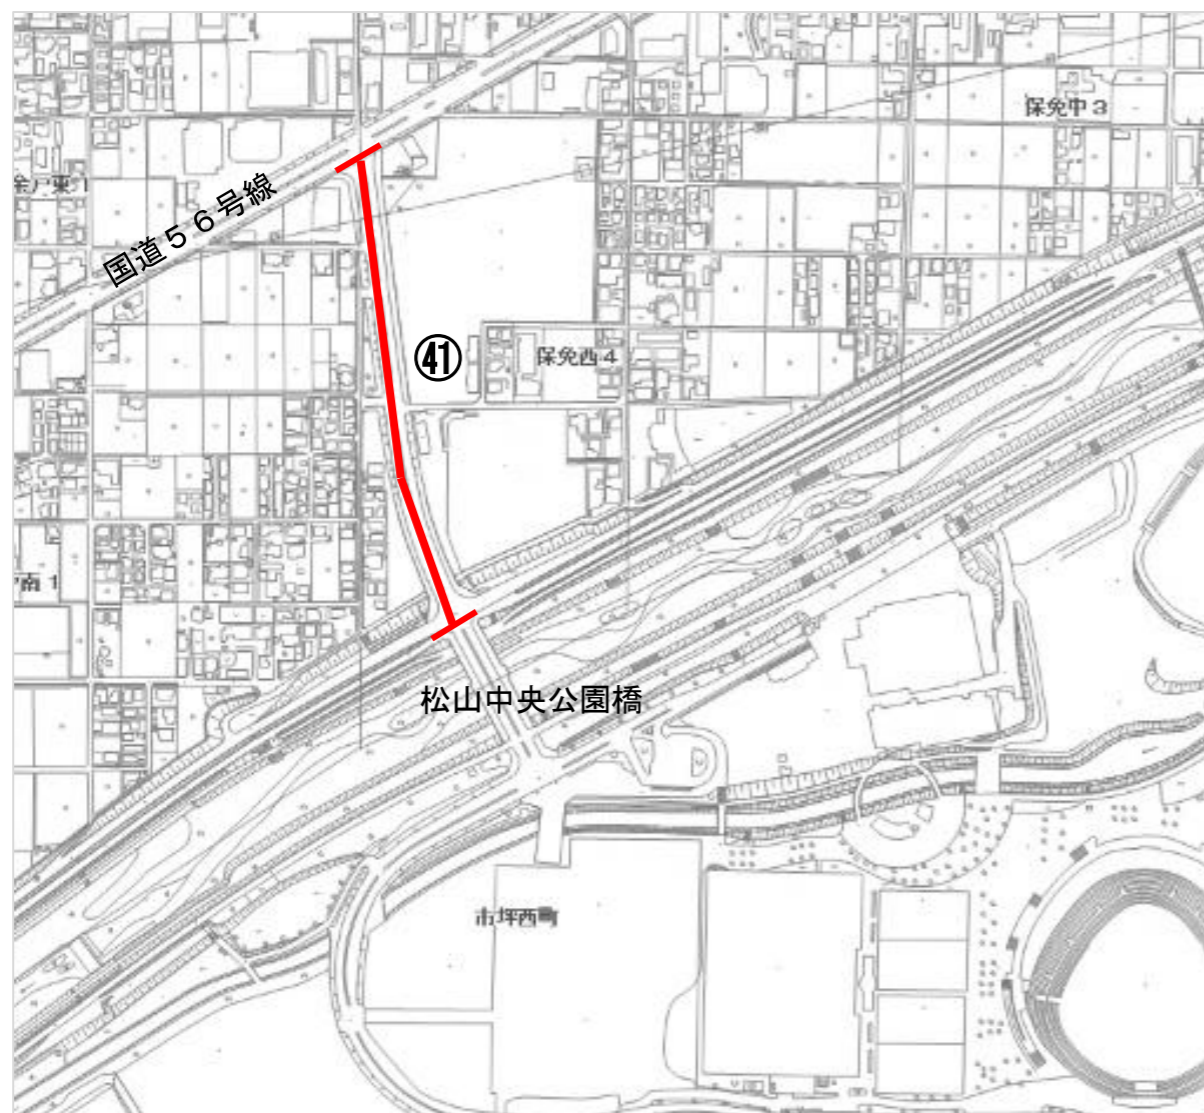

国道56号線から松山中央公園橋手前まで（約400m）

松山市道 ④①余土142号線