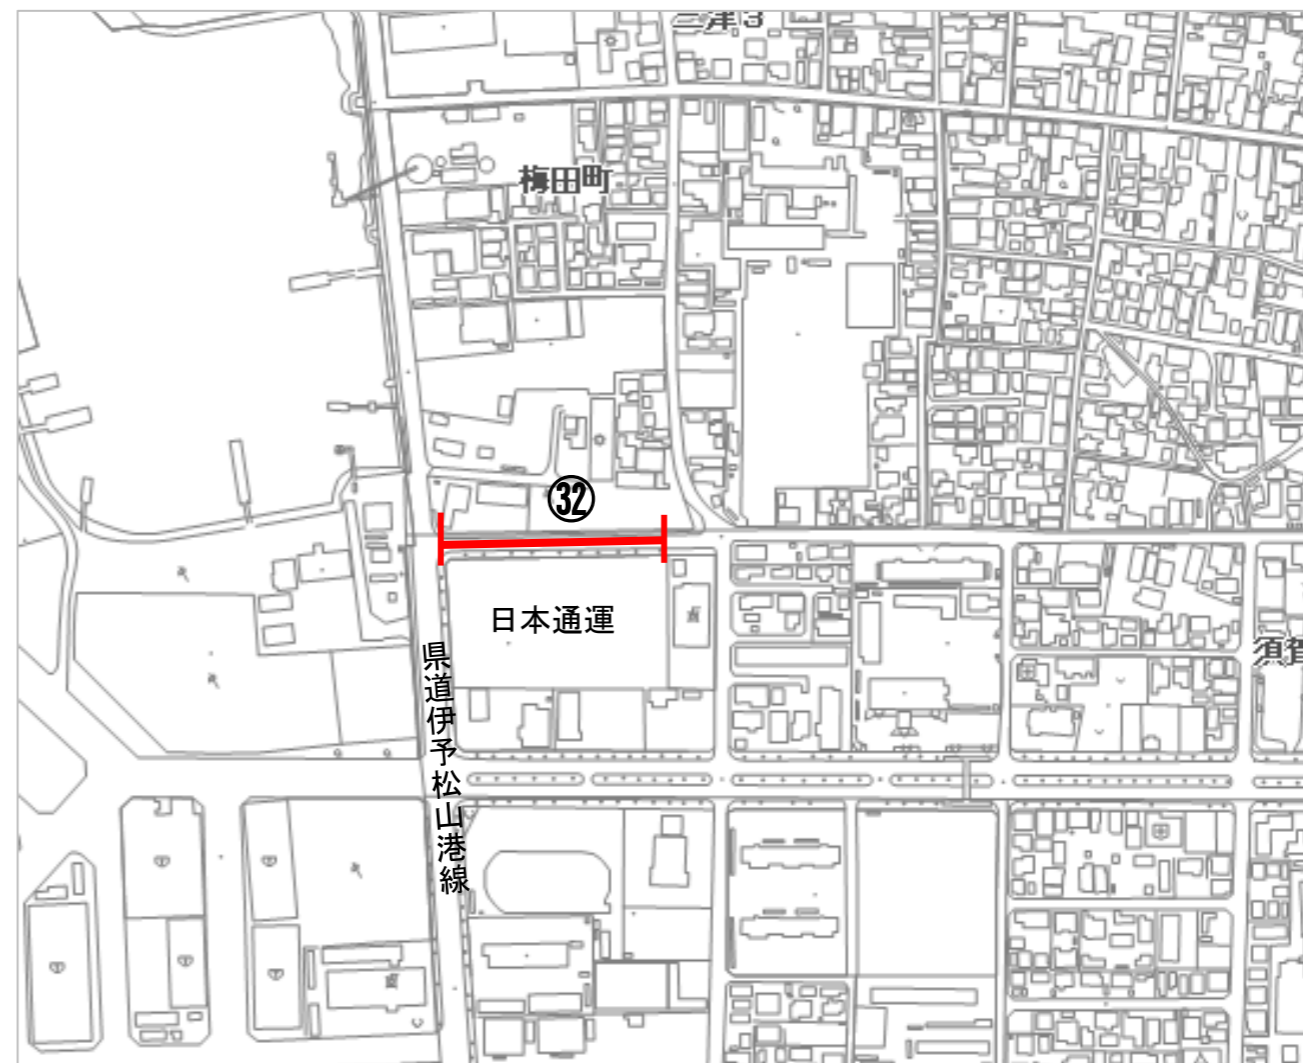

番号	路線名
1	大可賀道後松山港線
2	松山環状線北部
3	松山環状線西部
4	松山環状線南部
5	松山環状線東部
6	梅津寺高岡線
7	千舟町古川線
8	石井252号線
9	石井413号線
10	千舟町高岡線
11	新玉62号線
12	中央循環線
13	石井392号線
14	石井393号線
15	平井食場線
16	湯山50号線
17	湯山75号線
18	湯山127号線
19	小野159号線
20	小野160号線
21	松山環状線西部

令和6年3月1日付 占用制限追加指定路線

<p>県道松山北条線から愛媛県松山庁舎入口まで（約75m）</p>	<p>国道196号線から松山市北条支所入口まで（約1,260m）</p>
<p>松山市道 ②②東西140号線、②③東雲22号線</p>	<p>松山市道 ②④北条中西線、②⑤北条鴻之坂線</p>
<p>県道松山北条線から松山地方気象台入口まで（約200m）</p>	
<p>松山市道 ②⑥東西145号線、②⑦東雲38号線</p>	
	

県道松山港線から四国ガス(株) 松山本社入口まで (約 190m)

松山市道 ⑳-1 小栗鷹場線

県道松山港線から四国旅客鉄道(株) 愛媛企画部入口まで (約 100m)

松山市道 ㉑東西90号線、㉒南北68号線

県道松山空港線から(株)あいテレビ入口まで (約 120m)

松山市道 ㉑-2 小栗鷹場線

国道56号線から(株)エフエム愛媛入口まで (約 330m)

松山市道 ㉓新玉49号線

国道56号線から伊予鉄道株本社前まで（約515m）

松山市道 ③①中之川通線

県道伊予松山港線から日本通運株 松山支店入口まで（約65m）

松山市道 ③②大可賀東西9号線

松山市道松山環状線東部から日本赤十字社愛媛県支部入口まで（約 20m）

松山市道 ③④東雲 4 3 号線

市道中央循環線から松山赤十字病院駐車場入口まで（約 170m）

松山市道 ③⑤鮎屋町護国神社前線