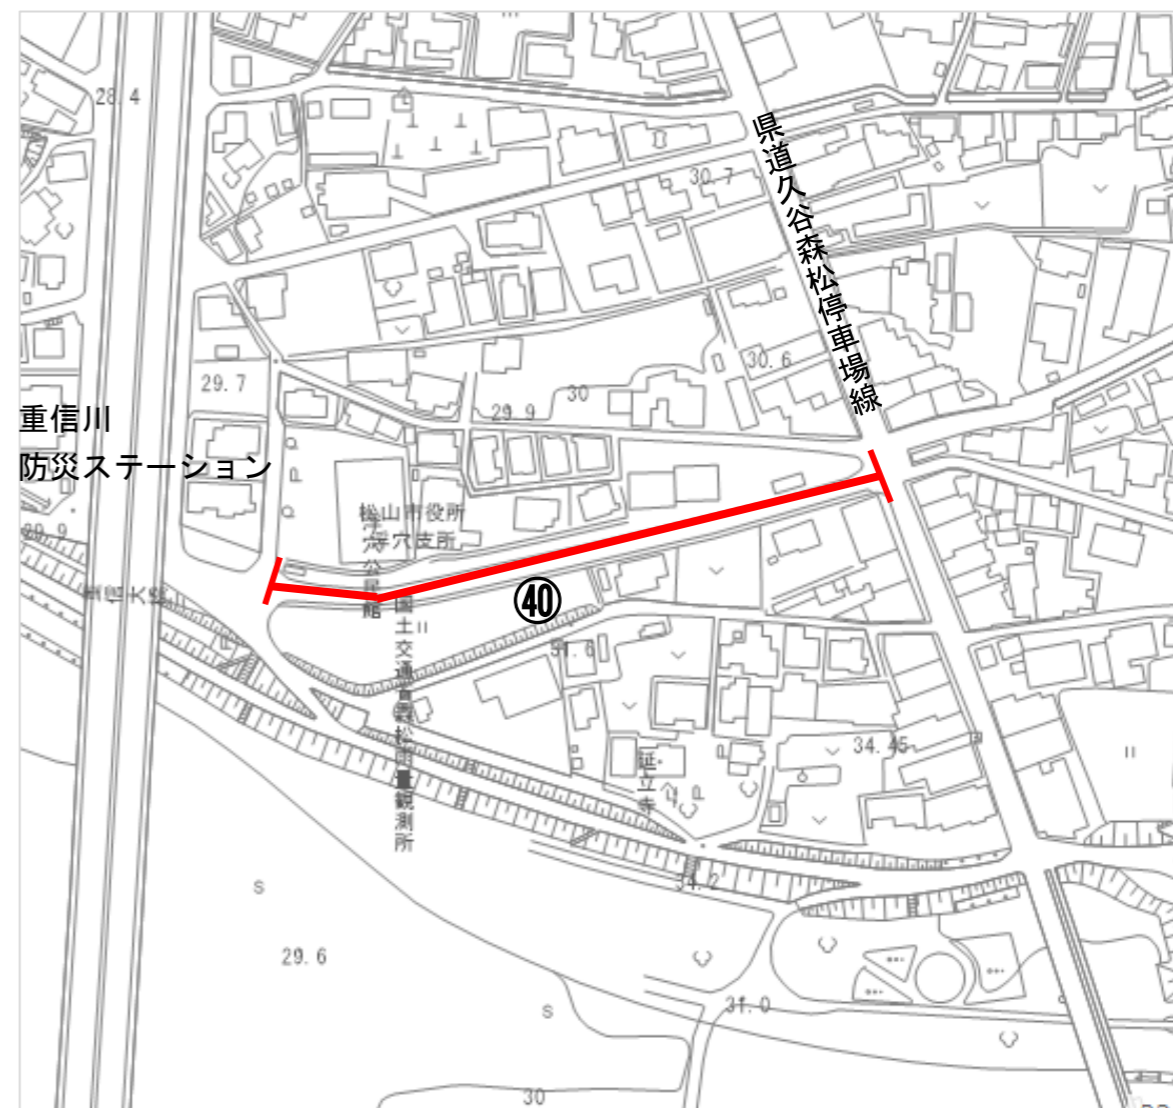

令和6年3月1日付 占用制限追加指定路線

<p>県道松山北条線から愛媛県松山庁舎入口まで（約75m）</p>	<p>国道196号線から松山市北条支所入口まで（約1,260m）</p>
<p>松山市道 ②②東西140号線、②③東雲22号線</p>	<p>松山市道 ②④北条中西線、②⑤北条鴻之坂線</p>
<p>県道松山北条線から松山地方気象台入口まで（約200m）</p>	
<p>松山市道 ②⑥東西145号線、②⑦東雲38号線</p>	
	

国道56号線から伊予鉄道株本社前まで（約515m）

松山市道 ③①中之川通線

県道伊予松山港線から日本通運株 松山支店入口まで（約65m）

松山市道 ③②大可賀東西9号線

松山市道松山環状線東部から日本赤十字社愛媛県支部入口まで（約 20m）

松山市道 ③④東雲 4 3 号線

市道中央循環線から松山赤十字病院駐車場入口まで（約 170m）

松山市道 ③⑤鮎屋町護国神社前線

県道伊予松山港線から愛媛国際貿易センター駐車場入口まで（約 40m）

松山市道 ③⑥味生136号線、③⑦味生137号線

県道松山重信線から陸上自衛隊松山駐屯地へ向かう市道（約 25m）

松山市道 ③⑧小野64号線

県道久谷森松停車場線から生涯学習センター入口まで（約 850m）

松山市道 ③⑨久谷163号線

県道久谷森松停車場線から重信川防災ステーションへ向かう市道（約 190m）

松山市道 ④⑩浮穴51号線