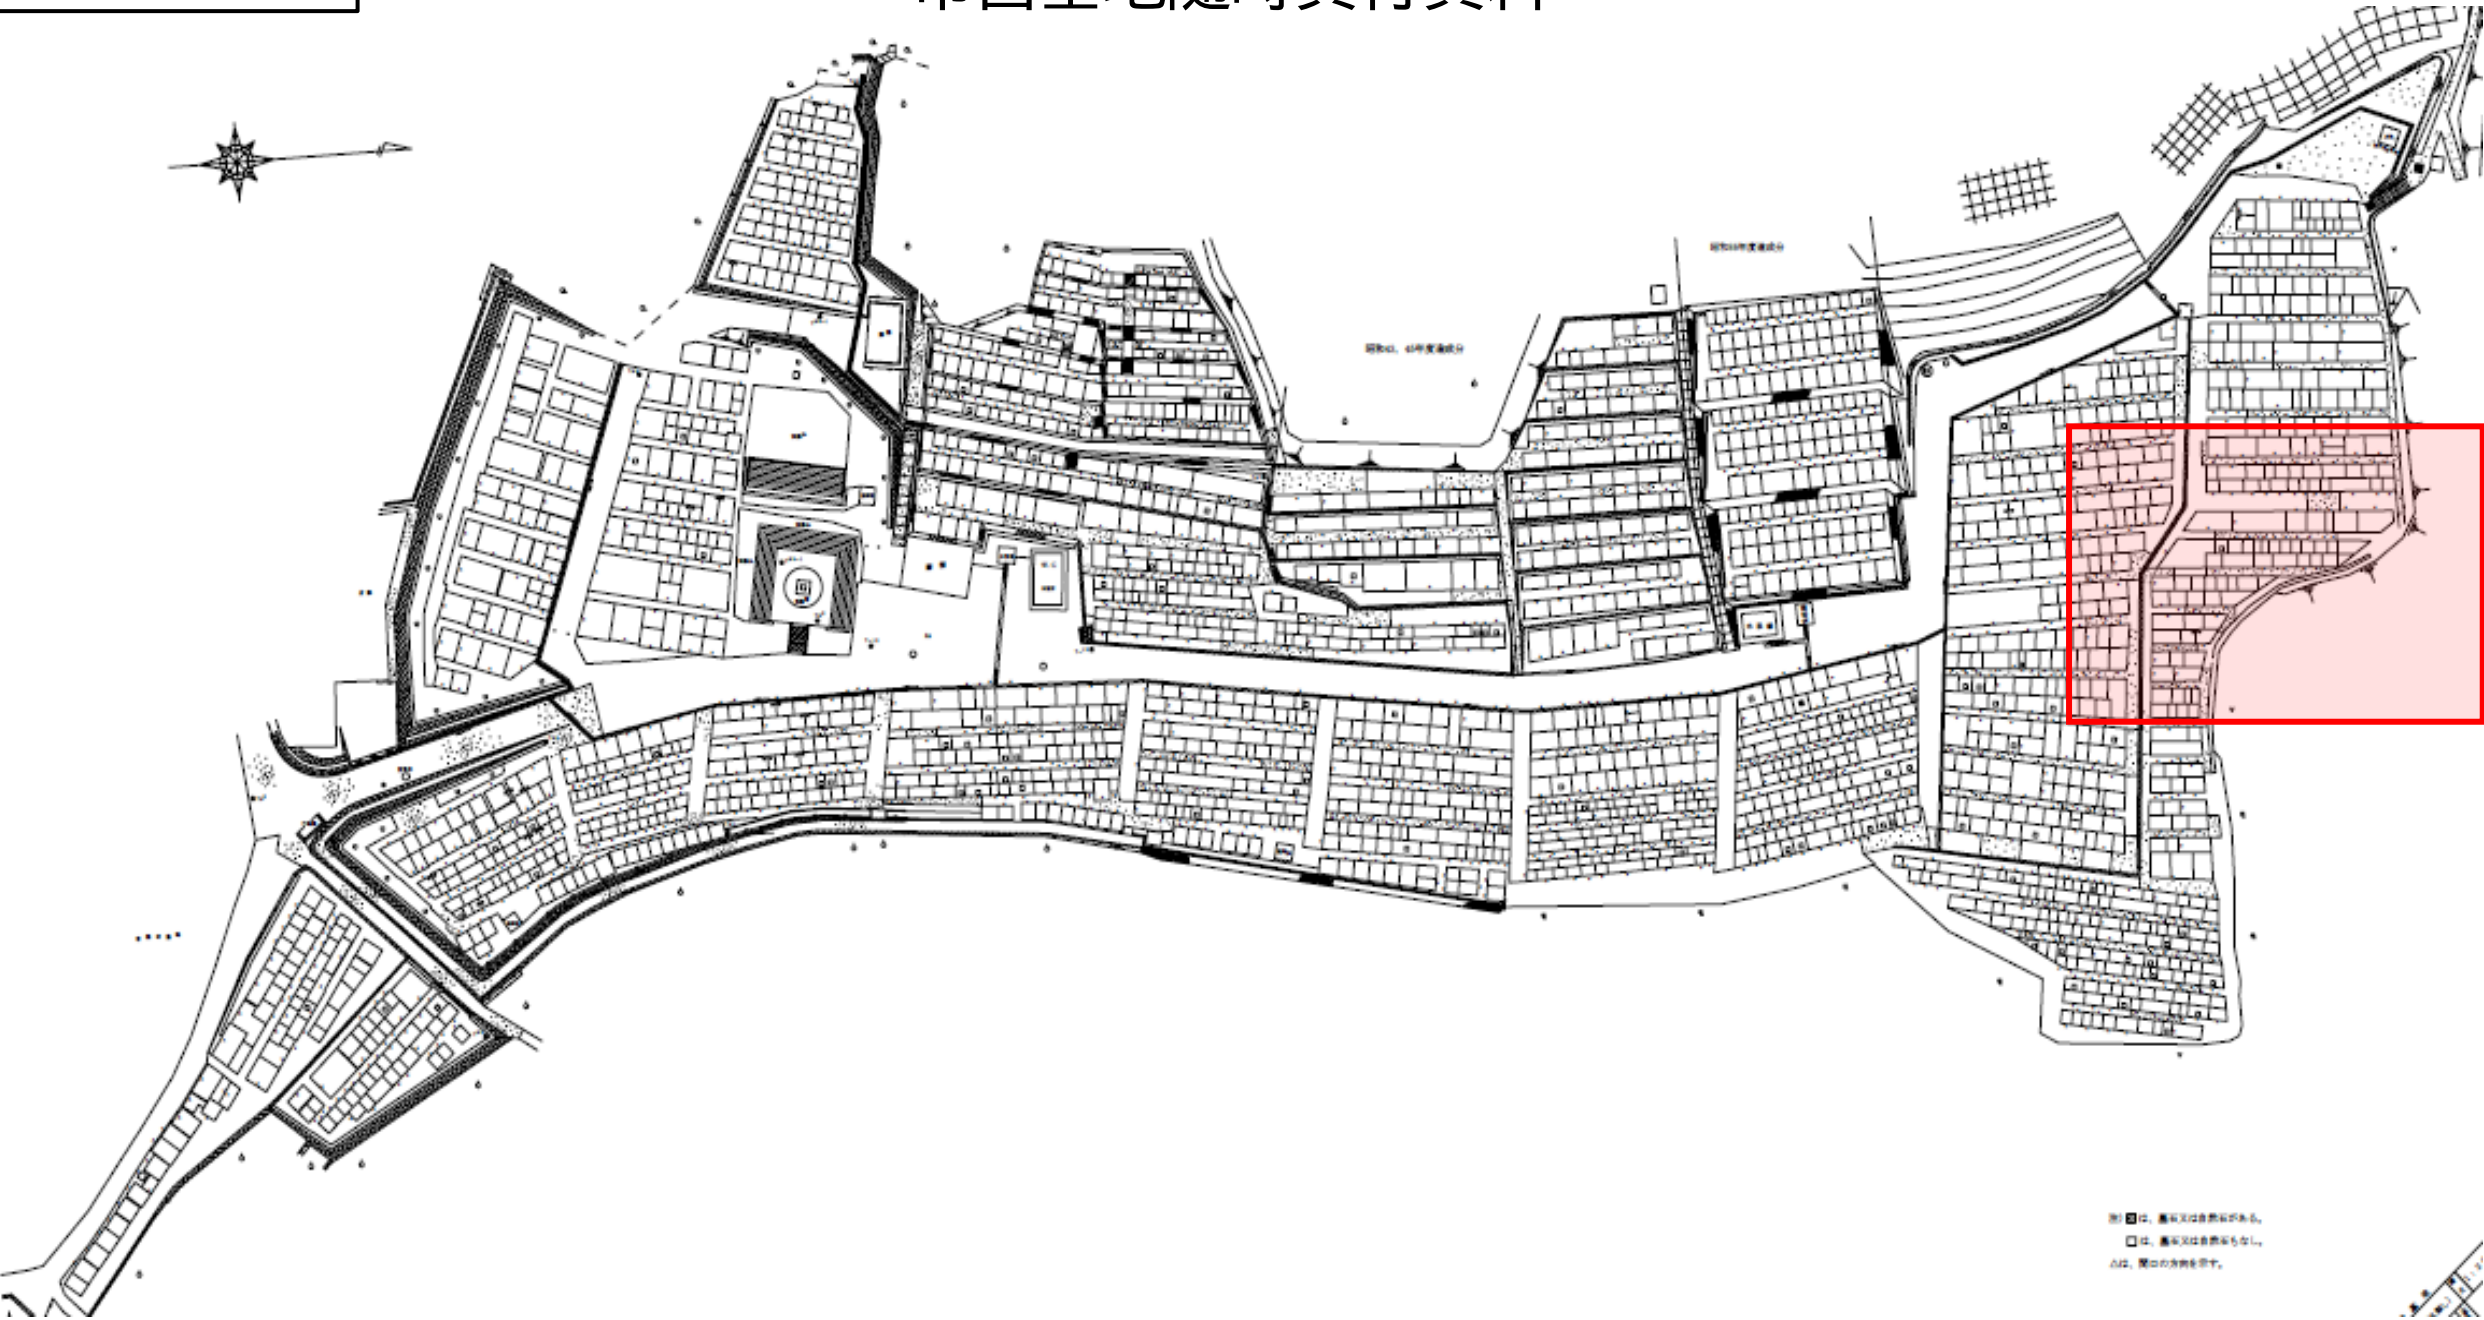

大明神墓地

市営墓地随時貸付資料

14区2番
間口1.85m × 奥行1.30m
使用料：640,000円