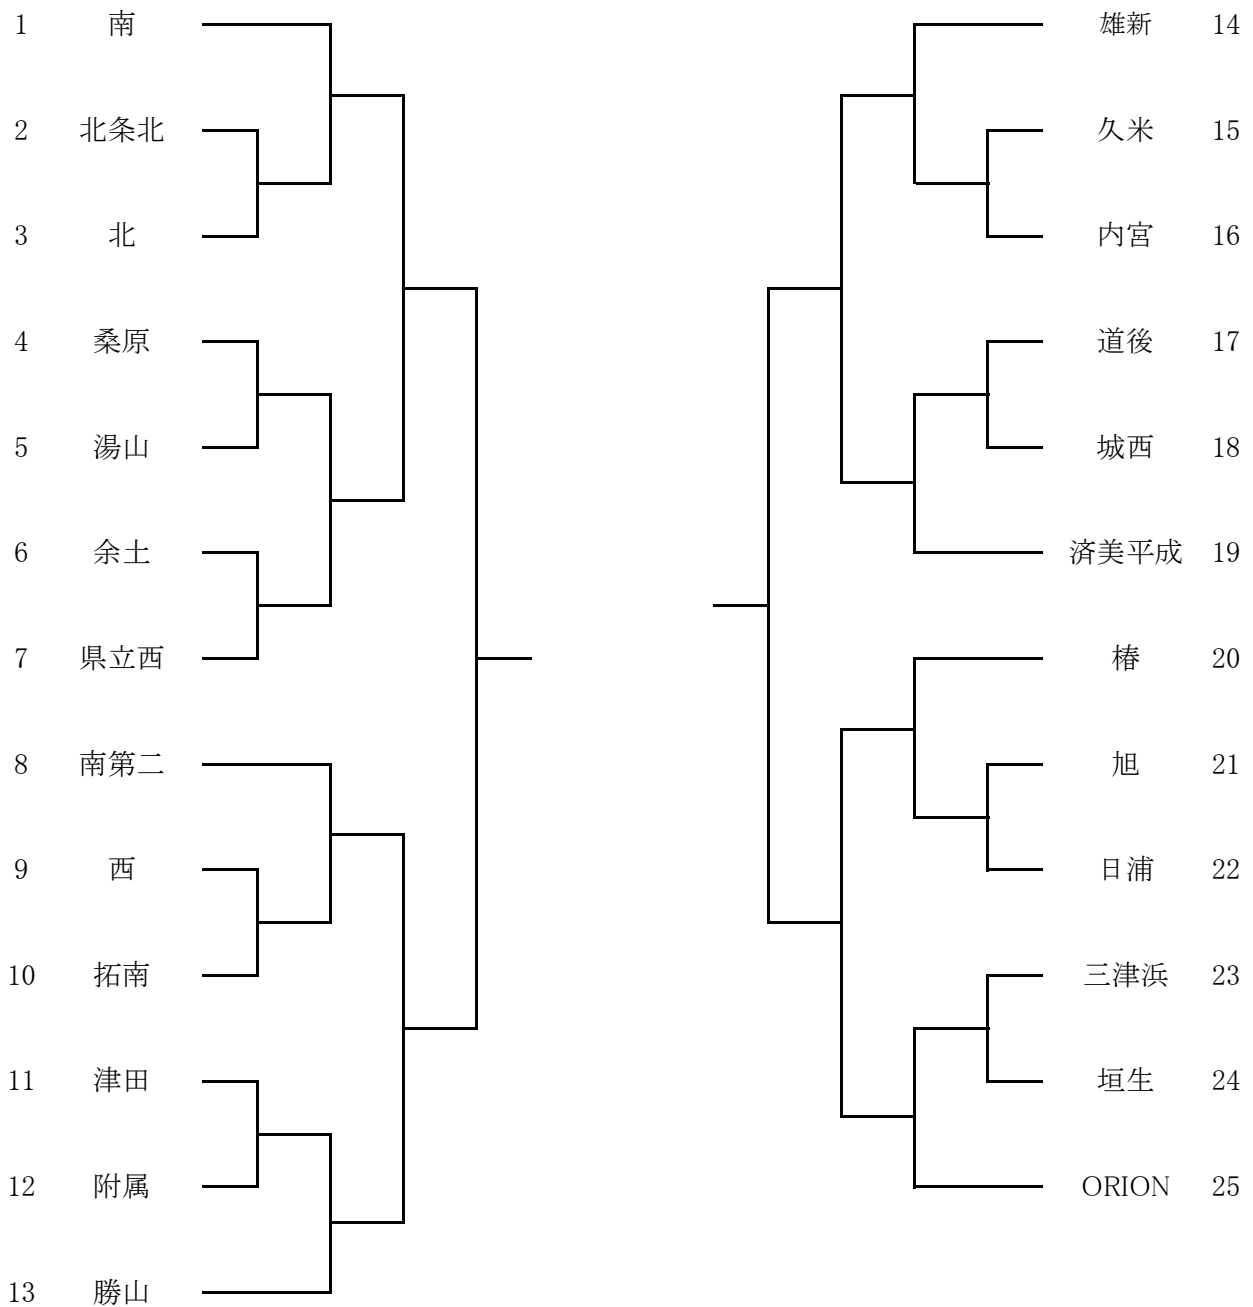

ソフトテニス

責任者 濱田 和幸 (済美平成中)

1 期 日 令和8年6月9日(火)・10日(水)・11日(木)

2 会 場 松山中央公園テニスコート

3 試合開始時刻 9日 (団体戦) 9:30 ~

10日 (個人戦) 9:30 ~ 11日 (個人戦) 10:30 ~

※ 受付 8:15 ~

4 組み合わせ

男子

ソフトテニス

女子