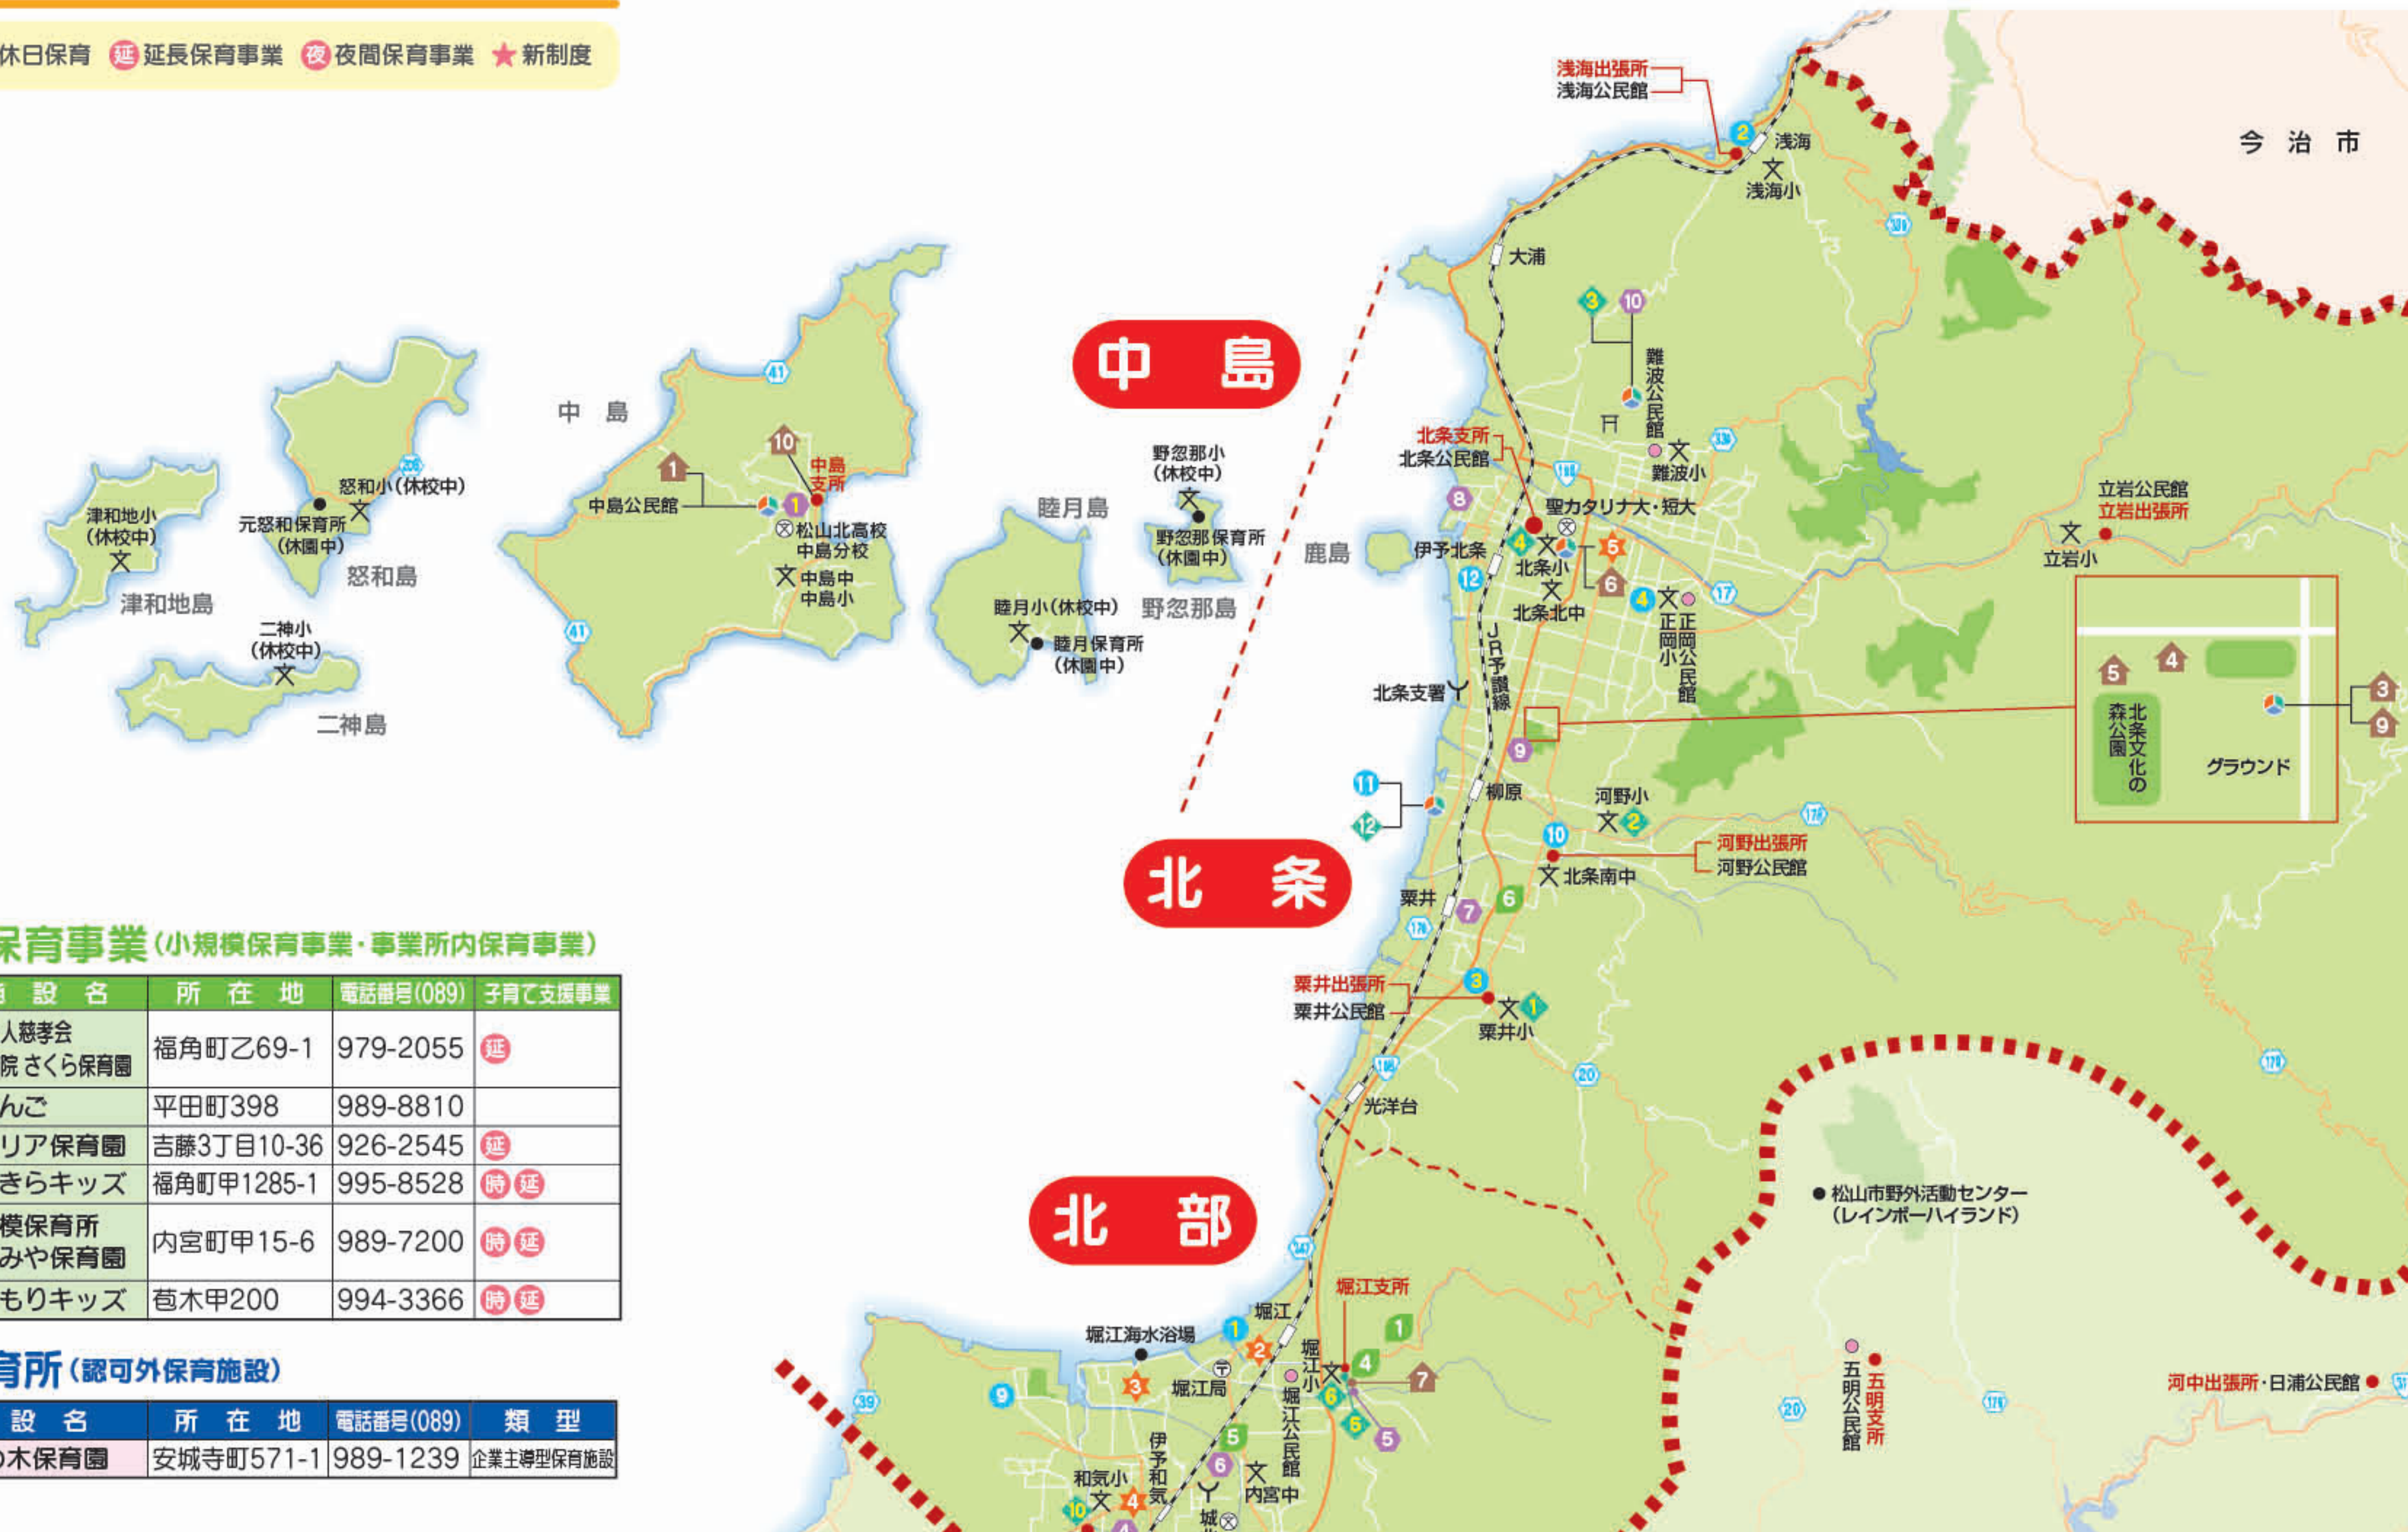

幼稚園

	施設名	所在地	電話番号(089)	新制度
私立	★ 久枝幼稚園	安城寺町215	924-8870	★
	★ 堀江幼稚園	堀江町甲1533	978-0355	★
	★ みのり幼稚園	堀江町甲659	979-5710	★
	★ 和気幼稚園	和気町1丁目90	978-1444	★
	★ 聖カタリナ大学短期大学部附属幼稚園	北条690	992-3229	★

保育所

	施設名	所在地	電話番号(089)	子育て支援事業
市立	1 堀江保育園(委託)	堀江町甲1654-9	978-0356	時 休 延
	2 浅海保育園	浅海本谷甲719-1	995-0032	
	3 粟井保育園	鹿峰63-2	994-0193	地 時 延
	4 国津保育園	八反地甲1647	993-0807	
私立	5 あさひ保育園	吉藤2丁目7-1	924-5590	地 時 延
	6 潮見保育園	谷町49	978-1174	延
	7 太山寺保育園	太山寺町1189-1	979-2741	延
	8 高木保育園	高木町252	979-0172	地 時 延
	9 緑ヶ浜保育園	勝岡町2613-4	979-0205	延
	10 河野保育園	河野別府196	992-1421	延
	11 白百合保育園	府中9-2	993-1888	時 延
	12 北条愛児園	土手内14-1	992-5105	延
	13 ぶくろうの家	久万ノ台173	911-0336	夜

地域型保育事業(小規模保育事業・事業所内保育事業)

	施設名	所在地	電話番号(089)	子育て支援事業
私立	1 医療法人慈孝会 福角病院 さくら保育園	福角町乙69-1	979-2055	延
	2 おだんご	平田町398	989-8810	
	3 カメリア保育園	吉藤3丁目10-36	926-2545	延
	4 きらきらキッズ	福角町甲1285-1	995-8528	時 延
	5 小規模保育所 うちみや保育園	内宮町甲15-6	989-7200	時 延
	6 もりもりキッズ	苞木甲200	994-3366	時 延

地域保育所(認可外保育施設)

	施設名	所在地	電話番号(089)	類型
1	えるむの木保育園	安城寺町571-1	989-1239	企業主導型保育施設

児童クラブ

	施設名	所在地	電話番号(089)
公設	1 粟井児童クラブ第1・第2	常竹100(粟井小学校内)	994-2273
	2 河野児童クラブ第1・第2	宮内甲9-1(河野小学校内)	993-3445
	3 じどう児童クラブ	下難波816(慈童保育園内)	992-0792
	4 北条児童クラブ第1・第2	北条辻64(北条小学校内)	992-5128
	5 堀江児童クラブ第1	福角町甲1280-5	979-4311
	6 堀江児童クラブ第2	福角町甲1409-2(堀江小学校内)	978-0045
	7 久枝児童クラブ第1~第3	安城寺町586-1(久枝小学校内)	923-6999
	8 みどり児童クラブ第1	西長戸町638-1(ふれあいセンター内)	927-5311
	9 みどり児童クラブ第2・第3	西長戸町493-2(みどり小学校内)	926-0067
	10 和気児童クラブ第1・第2	太山寺町1111-1(和気小学校内)	979-6711
	11 潮見児童クラブ第1~第3	吉藤4丁目4-28(潮見小学校内)	924-1628
	12 白百合放課後児童クラブ こひつじ組	府中9-2	993-1888