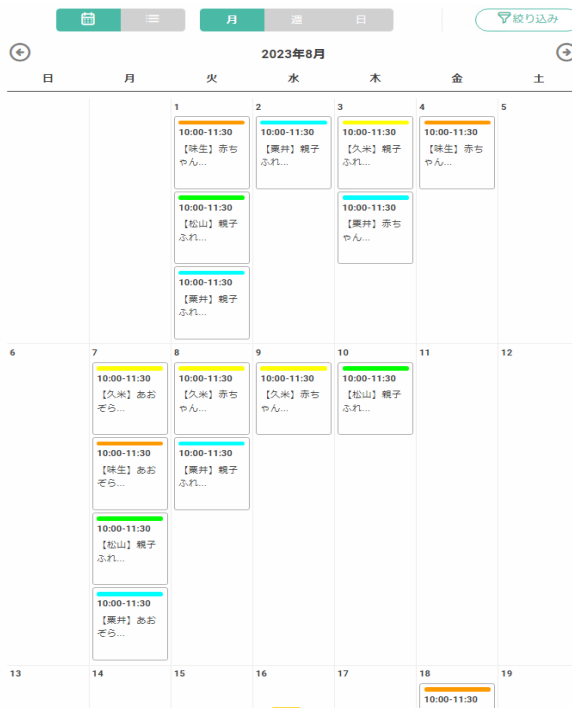

令和5年7月3日～

松山市地域子育て支援センターのWeb予約がはじまりました!!

パソコン・スマートフォンから
アクセス可能!

24時間いつでも予約OK!!

公立直営4拠点のイベント予定を
確認・その場で予約できる!!!

松山市地域子育て支援センターってどんなところ?

動画公開中

ご利用には利用登録が必要です

利用登録完了後、すぐに予約が可能です

Step1 登録するメールアドレスを入力

MEMBER 松山市地域子育て支援拠点

会員登録

ご利用になるメールアドレスを入力してください。
入力したメールアドレス宛に仮登録メールが届きます。

メールアドレス *

仮登録メールを送信する

Step2 届いたメールから1時間以内に登録画面へ

いつも松山市地域子育て支援拠点をご利用いただき、誠にありがとうございます。

下記URLよりサイトにアクセスの上、引き続き会員情報のご登録をお願いいたします。
まだ会員登録の手続きは完了しておりませんので、ご注意ください。

登録画面へのURLが表示されています

※URLの有効期限は、お届けから1時間です。
1時間を過ぎた場合はメールアドレスの登録からやり直してください。
※URLが2行以上になっていてクリックしてもアクセスできない場合は、
URLをコピーしてブラウザのアドレスバーに1行になるように貼り付けてください。
※このメールに心当たりがない方は、本メールを破棄してください。

よろしく願いたします。

Step3 登録に必要な情報を入力

MEMBER 松山市地域子育て支援拠点

会員登録

メールアドレス *

メールアドレス (確認) *

パスワード *

パスワード (確認) *

氏名 *

氏名 (カナ) *

電話番号 *

戻る 確認する

Step4 登録するをクリックで登録完了

MEMBER 松山市地域子育て支援拠点

会員登録

メールアドレス *

パスワード *

氏名 *

氏名 (カナ) *

電話番号 *

戻る

7月5日(水) 09:30 ~ 10:30

【久米】育児講座

これからの子育ての参考になることを願うことができたり、保護者同士の出会いの場になればと思っています。

実施場所: 久米保育園センタールーム

参加するお子さまの人数を入力してください