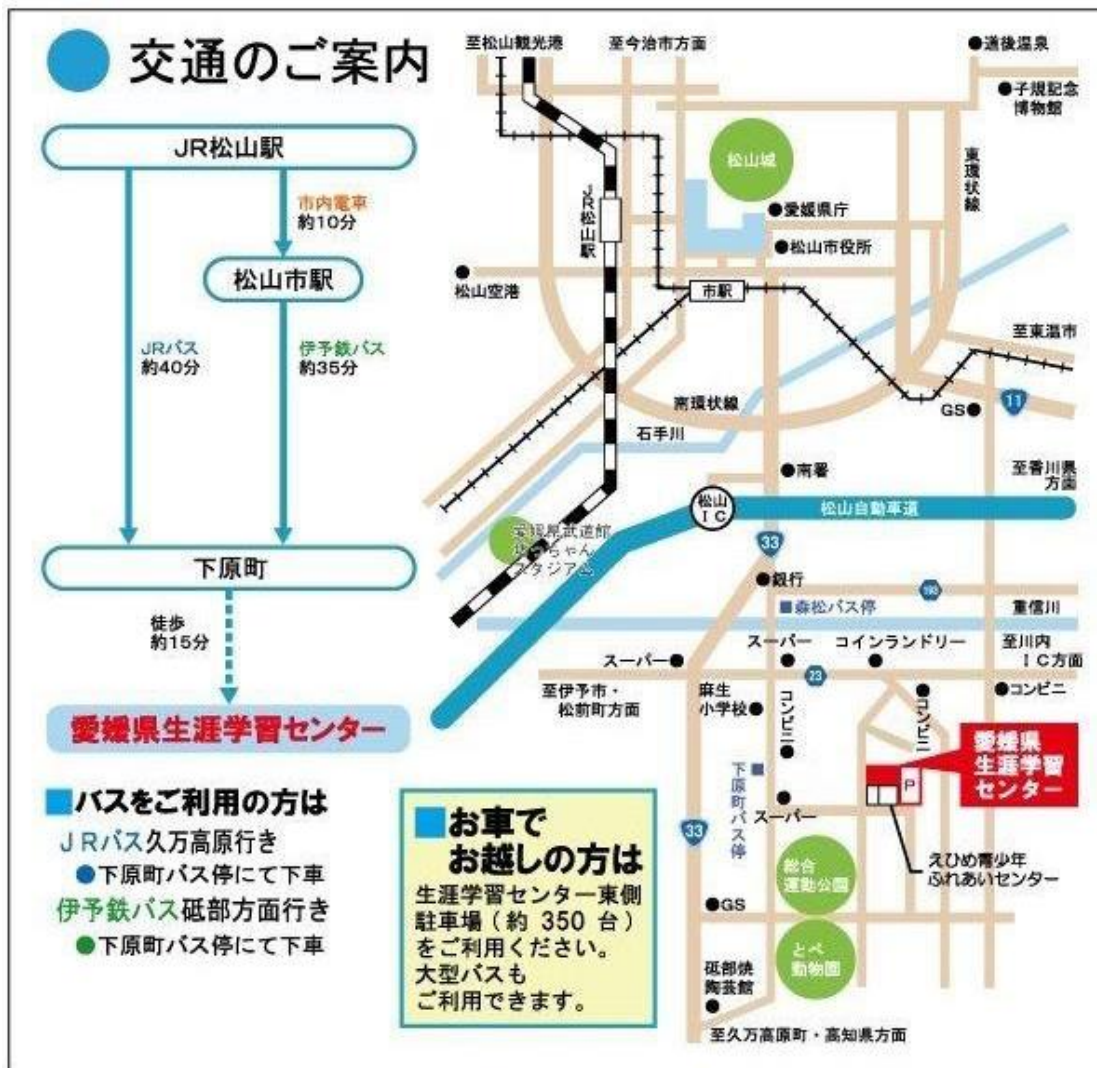

会場へのアクセスについて

○バスをご利用の方

- ・ JR四国バス 久万高原線
下原町下車⇒徒歩 1.1 km (15分)
- ・ 伊予鉄バス 森松・砥部線
下原町下車⇒徒歩 1.1 km (15分)
- ・ 伊予鉄バス 砥部線
西野下車⇒徒歩 700m (9分)

○お車をご利用の方

生涯学習センター東側の駐車場（約350台）をご利用ください。

＜お車をご利用の方への注意事項＞

- ・ 第1～第4駐車場をご利用いただきますが、他の利用者もいらっしゃいますので、同一法人内でできる限り乗り合わせてお越してください。
- ・ 駐車場への入退出は東側出入口からになります。
- ・ センター北側の道路は侵入・退出路が狭く、離合が難しいことから、通行禁止とさせていただきます。南側から回っていただくようお願いいたします。
- ・ 正面玄関前の駐車場は、高齢者用駐車場となっておりますので、駐車することはできません。
- ・ 駐車場から会場へは、下図の階段をご利用ください。