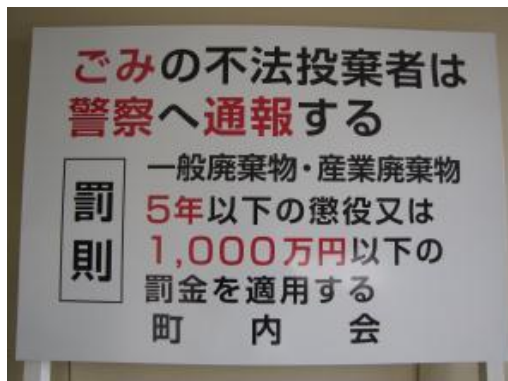

不法投棄防止啓発看板

警察へ通報する(小)

監視カメラ設置中(大)

山・川・海自然を大切に(大・小)

ごみ出しルールについて(大)
(空白にチラシやカレンダーを貼ってお使いください)

看板材質: トタン

文字: インクジェット

柱材質: 木材