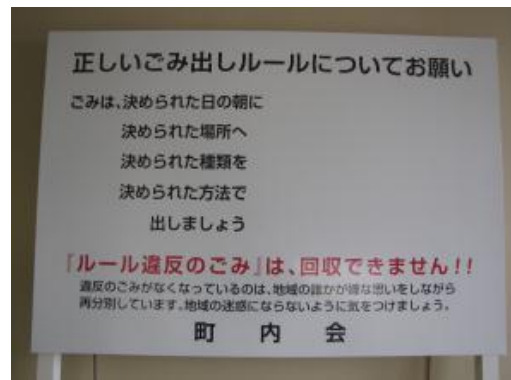

不法投棄防止啓発看板

警察へ通報する(小)

監視カメラ設置中(大)

山・川・海自然を大切に(大・小)

ごみ出しルールについて(大)
(空白にチラシやカレンダーを貼ってお使いください)

看板材質: トタン

文字: インクジェット

柱材質: 木材