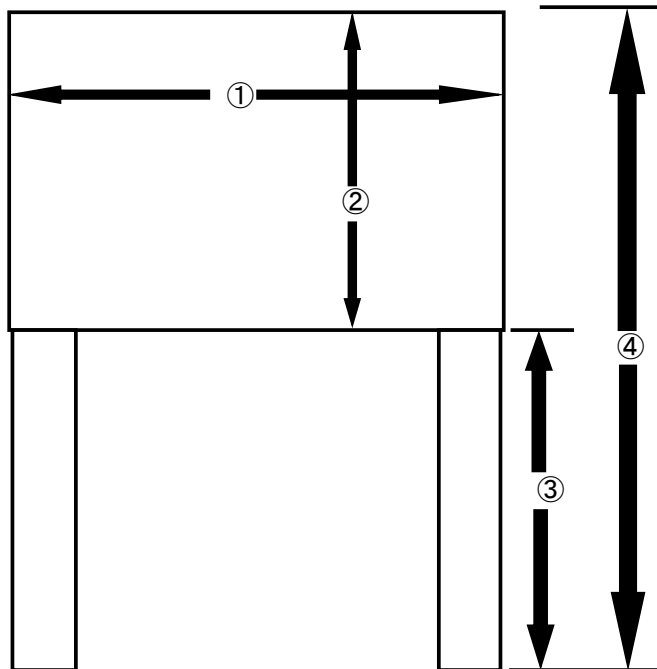

不法投棄防止啓発看板

警察へ通報する(小)

監視カメラ設置中(大)

山・川・海自然を大切に(大・小)

ごみ出しルールについて(大)
(空白にチラシやカレンダーを貼ってお使いください)

看板材質: トタン

文字: インクジェット

柱材質: 木材

※大・小があります

大: ①1.0m ②0.7m

③1.3m ④2.0m

小: ①0.8m ②0.55m

③0.9m ④1.45m

※看板の設置には
申請が必要となります

詳しくは、清掃課まで
電話: 921-5516