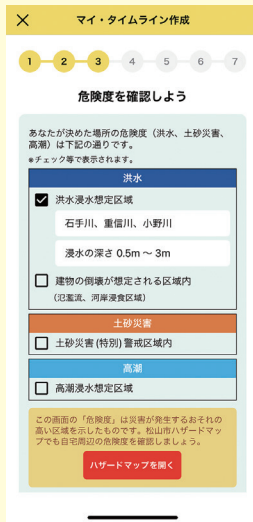

いざという時のために！ 我が家の**防災行動計画**をつくろう！

松山市 マイ・タイムライン 防災アプリ

マイ・タイムラインが
手軽に作れる！

避難所や**気象情報**などが
一目でわかる！

防災情報を
プッシュ通知で
お知らせ！

① 使い方は
こちらから

無料で今すぐ**ダウンロード!**

iOS

Android

松山市
マイ・タイムライン
防災アプリ

※通信料は利用者のご負担となります。

松山市 マイ・タイムライン防災アプリ

便利な機能いろいろ さっそく使ってみよう！

マイ・タイムラインを作る！

■入力画面にそって、**危険度に応じた必要な行動**を自由に入力できます。

■作成した内容を家族と**共有・編集**できます。

安否情報の共有

■アプリ利用者と**グループ**を作成しておけば、一斉に**安否情報**を送受信できます。

■**各種ハザード**を一目で確認できます。

■災害時、**通信が遮断**されてもマップの確認ができます。

■**避難所**までの**ルート検索**も可能です。

危険度が一目でわかる

■**警戒レベル**が色でわかります。

■**雨雲レーダー**や**気象情報**を確認できます。