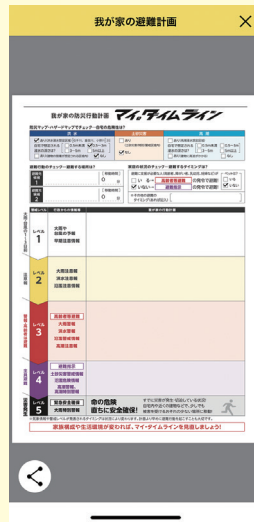

いざという時のために！ 我が家の**防災行動計画**をつくろう！

松山市 マイ・タイムライン 防災アプリ

マイ・タイムラインが
手軽に作れる！

避難所や**気象情報**などが
一目でわかる！

防災情報を
プッシュ通知で
お知らせ！

① 使い方は
こちらから

無料で今すぐ**ダウンロード!**

iOS

Android

松山市
マイ・タイムライン
防災アプリ

※通信料は利用者のご負担となります。

松山市 マイ・タイムライン防災アプリ

便利な機能いろいろ さっそく使ってみよう！

マイ・タイムラインを作る！

■入力画面にそって、**危険度に応じた必要な行動**を自由に入力できます。

■作成した内容を家族と**共有・編集**できます。

安否情報の共有

■アプリ利用者と**グループ**を作成しておけば、一斉に**安否情報**を送受信できます。

■**各種ハザード**を一目で確認できます。

■災害時、**通信が遮断**されてもマップの確認ができます。

■**避難所**までの**ルート検索**も可能です。

危険度が一目でわかる

■**警戒レベル**が色でわかります。

■**雨雲レーダー**や**気象情報**を確認できます。