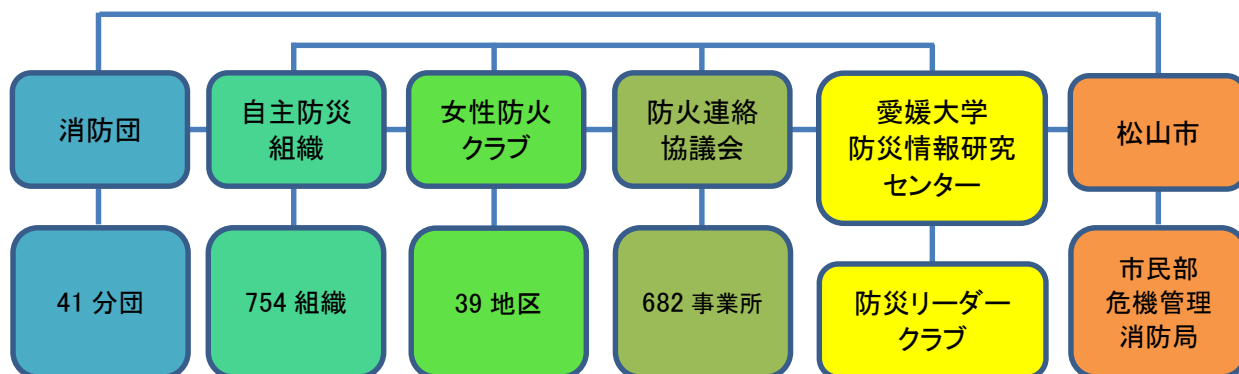

地域防災協議会

松山市地域防災協議会

平成25年12月の「消防団を中核とした地域防災力の充実強化に関する法律」の施行を受けて、平成27年5月に松山市の地域防災に寄与する消防団及び自主防災組織・女性防火クラブ・企業等で構成する防火連絡協議会等の団体と松山市が相互に連携し、総合的な地域防災力の強化に取り組む新たな体制として、全国的に類を見ない「松山市地域防災協議会」を設立しました。さらに、平成28年2月には、愛媛大学防災情報研究センターが新たに加入し、産官学民が協働する体制を整えました。

従来縦割りであった各団体が連携することによって、総合的な地域防災力の向上を図り、近い将来、発生が予想される大規模災害に備え、避難対策や避難所運営などの共助・公助をより円滑に実施できるようにするものです。

松山市地域防災協議会

(平成30年4月1日現在)

MEMO