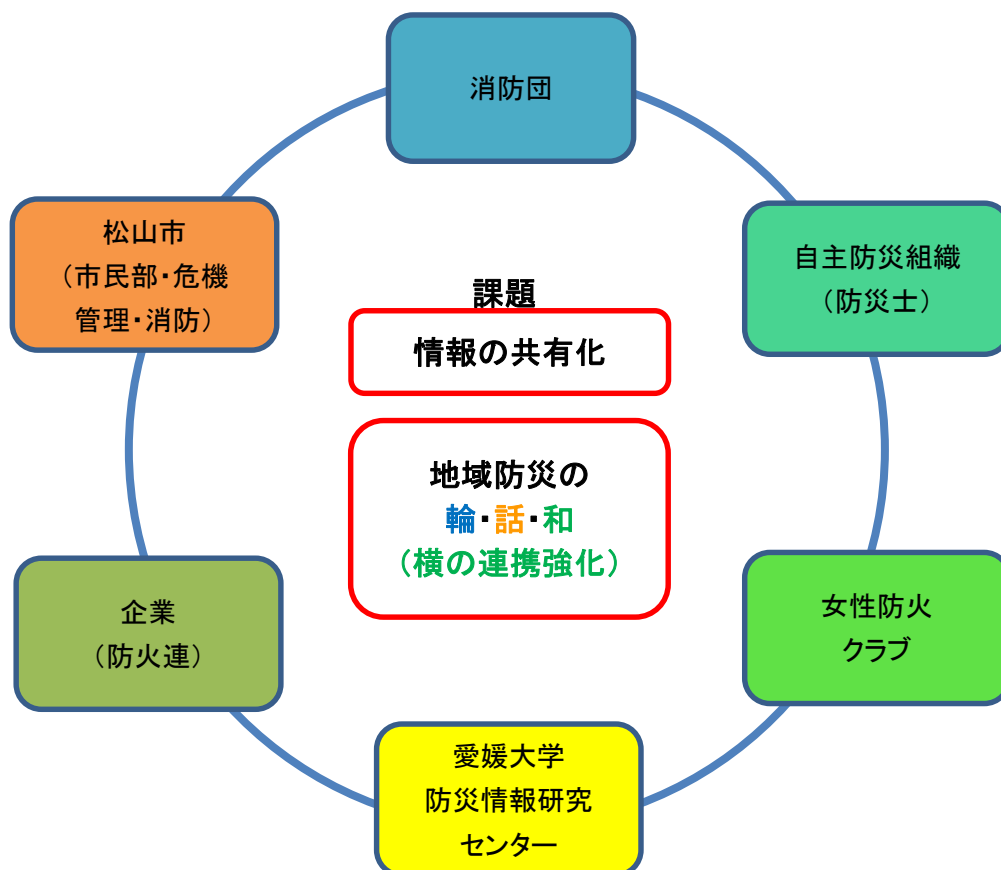

地域防災協議会

松山市地域防災協議会

平成25年12月の「消防団を中核とした地域防災力の充実強化に関する法律」の施行を受けて、平成27年5月に松山市の地域防災に寄与する消防団及び自主防災組織・女性防火クラブ・企業等で構成する防火連絡協議会等の団体と松山市が相互に連携し、総合的な地域防災力の強化に取り組む新たな体制として、全国的に類を見ない「松山市地域防災協議会」を設立しました。さらに、平成28年2月には、愛媛大学防災情報研究センターが新たに加入し、産官学民が協働する体制を整えました。

従来縦割りであった各団体が連携することによって、総合的な地域防災力の向上を図り、近い将来、発生が予想される大規模災害に備え、避難対策や避難所運営などの共助・公助をより円滑に実施できるようにするものです。

松山市地域防災協議会

(平成30年4月1日現在)

MEMO