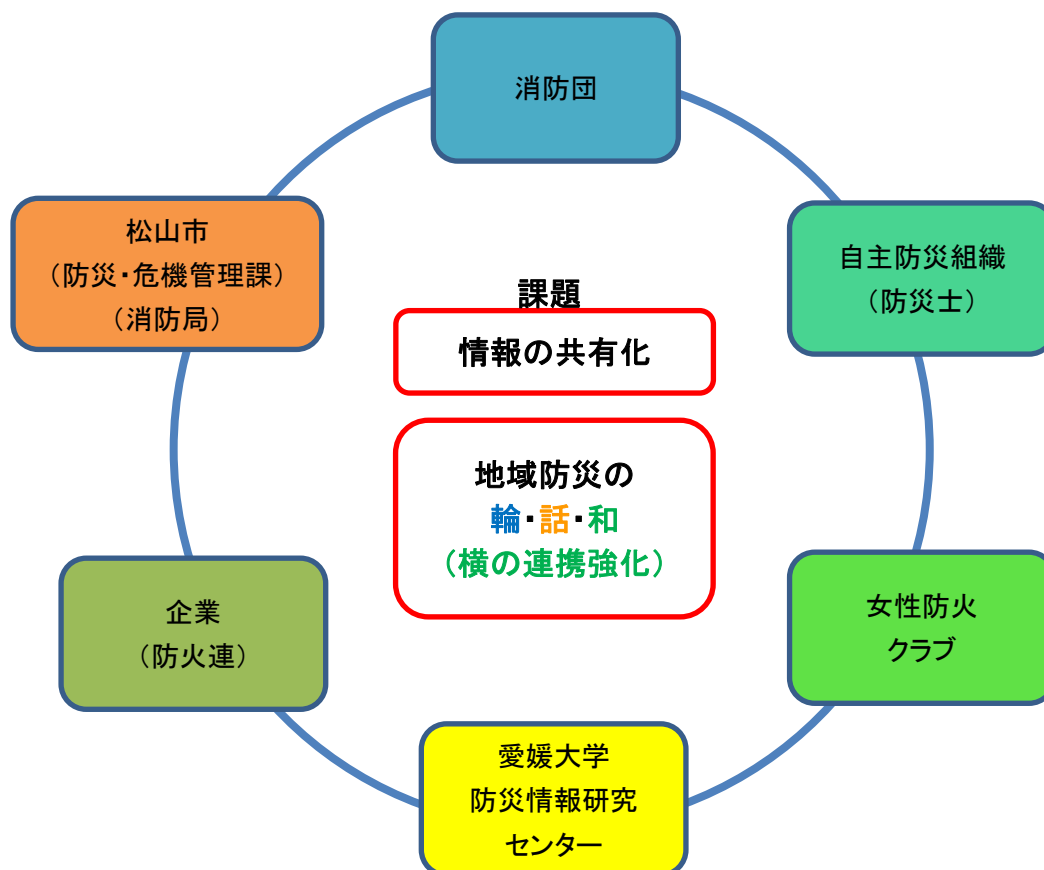

地域防災協議会

松山市地域防災協議会

平成25年12月の「消防団を中核とした地域防災力の充実強化に関する法律」の施行を受けて、平成27年5月に松山市の地域防災に寄与する消防団・自主防災組織・女性防火クラブ・企業等で構成する防火連絡協議会と松山市が相互に連携し、総合的な地域防災力の強化に取り組む新たな体制として、「松山市地域防災協議会」を設立しました。さらに、平成28年2月には、愛媛大学防災情報研究センターが新たに加入し、産官学民が協働する体制を整えました。

従来縦割りであった各団体が連携することによって、総合的な地域防災力の向上を図り、近い将来、発生が予想される大規模災害に備え、避難対策や避難所運営などの共助・公助をより円滑に実施できるようにするものです。

MEMO