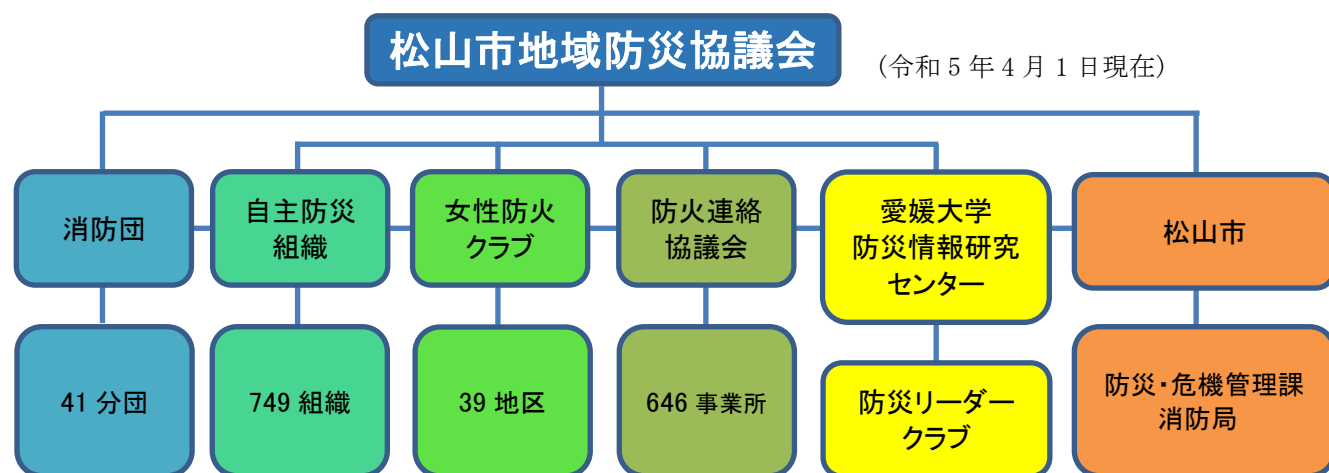

地域防災協議会

松山市地域防災協議会

平成25年12月の「消防団を中核とした地域防災力の充実強化に関する法律」の施行を受けて、平成27年5月に松山市の地域防災に寄与する消防団・自主防災組織・女性防火クラブ・企業等で構成する防火連絡協議会と松山市が相互に連携し、総合的な地域防災力の強化に取り組む新たな体制として、「松山市地域防災協議会」を設立しました。さらに、平成28年2月には、愛媛大学防災情報研究センターが新たに加入し、産官学民が協働する体制を整えました。

従来縦割りであった各団体が連携することによって、総合的な地域防災力の向上を図り、近い将来、発生が予想される大規模災害に備え、避難対策や避難所運営などの共助・公助をより円滑に実施できるようにするものです。

MEMO