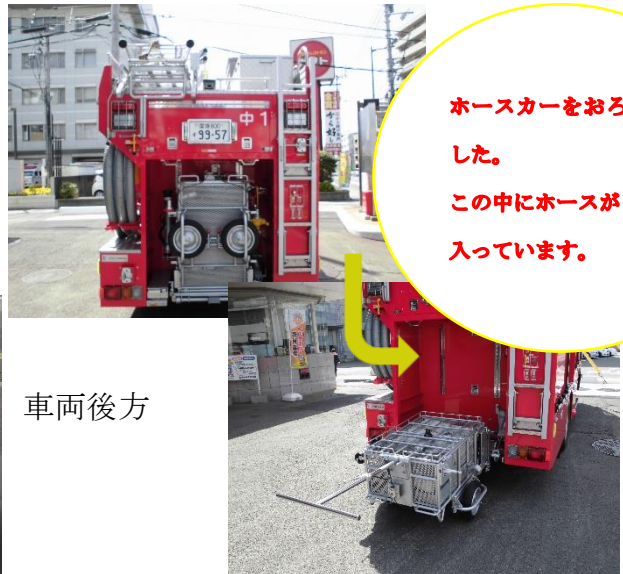

中央本署 ポンプ車の紹介

車両名 消防ポンプ自動車CD-1型
定員 5人
全長 585cm
全幅 195cm
全高 264cm
燃料 軽油（容量62L）
新免許 準中型
旧型免許 中型

車内（助手席側から撮影）

両サイドには、ホースがたくさん入っています。

車両 左側（助手席側）

車両 右側（運転席側）

開放

車両上部

車の上には三連はしごや吸管があります。

車両後方

ホースカーをおろしました。
 この中にホースが8本入っています。