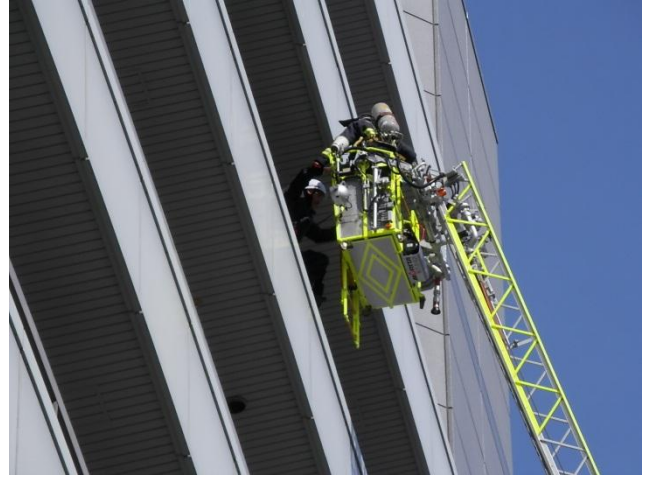

## 訓練風景詳細

避難誘導

担架による傷病者搬送

自衛消防組織本部隊による避難所運営状況

公設消防隊現場到着

応急救護所の設置

現場指揮本部による現場指揮

梯子車からの梯上放水