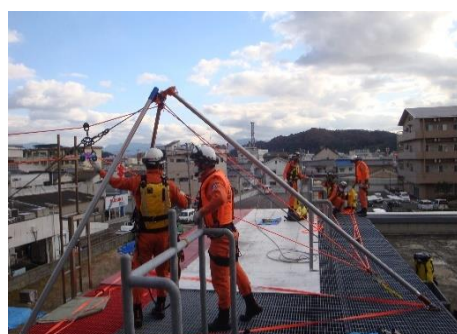

想定訓練（中洲救助）