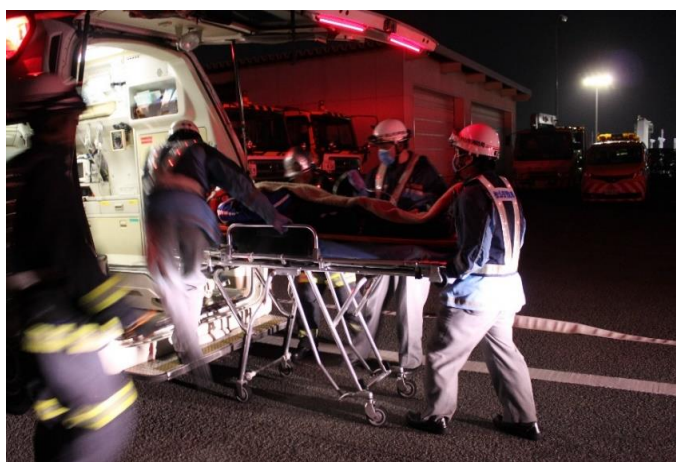

高速自動車道路事故夜間対応訓練

訓練本部

高速警察隊出動

ネクスコ出動

高速警察隊による事故現場確認・情報収集

ネクスコによる道路規制

道路規制状況及び消防隊流入

高速自動車道路事故夜間対応訓練

指揮本部

救急隊による応急処置

救出活動

救出活動

要救助者車内收容

軽自動車から出火

高速自動車道路事故夜間対応訓練

消火活動